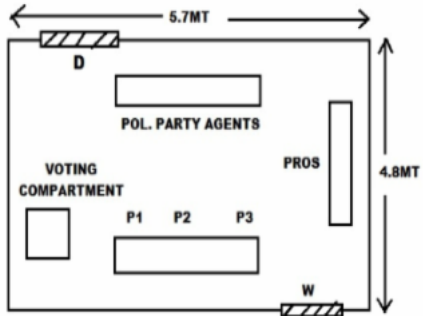

নির্বাচক নিবন্ধন আধিকারিকের স্বাক্ষর

Nazri Naksha

Google Map View

Polling Station Building Front View

Polling Station Front View

Cad View

Key MAP View

1 নাম : লক্ষন আগরওয়াল পিতার নাম: চাঁদ কুমার আগরওয়াল বাড়ির নং : n0367 বয়স : 44 লিঙ্গ : পুরুষ	IHM1194430 ফটো উপলব্ধ	2 নাম : বুনু আড্ডী স্বামীর নাম: কানাই চন্দ্র আড্ডী বাড়ির নং : n0645 বয়স : 59 লিঙ্গ : মহিলা	DKN4625653 ফটো উপলব্ধ	3 নাম : প্রিয়া বৈদ্য স্বামীর নাম: সৈকত বৈদ্য বাড়ির নং : n0434 বয়স : 43 লিঙ্গ : মহিলা	IHM1194992 ফটো উপলব্ধ
4 নাম : বিষ্ণু বাজাজ পিতার নাম: সীতা রাম বাজাজ বাড়ির নং : n0379 বয়স : 60 লিঙ্গ : পুরুষ	IHM1194687 ফটো উপলব্ধ	5 নাম : ববিতা বাজাজ স্বামীর নাম: বিষ্ণু বাজাজ বাড়ির নং : n0376 বয়স : 50 লিঙ্গ : মহিলা	IHM1194638 ফটো উপলব্ধ	6 নাম : প্রিয়া ব্যানার্জী স্বামীর নাম: পল্লব কুমার ব্যানার্জী বাড়ির নং : ব্লক-5, ফ্ল্যাট-45, শ্রীচী গার্ডেন বয়স : 49 লিঙ্গ : মহিলা	IHM1442904 ফটো উপলব্ধ
7 নাম : রানী ভৌমিক স্বামীর নাম: সমর নাথ ভৌমিক বাড়ির নং : n0336 বয়স : 85 লিঙ্গ : মহিলা	IHM2295418 ফটো উপলব্ধ	8 নাম : অত্রি ভৌমিক পিতার নাম: সমরনাথ ভৌমিক বাড়ির নং : n0337 বয়স : 59 লিঙ্গ : পুরুষ	IHM2295426 ফটো উপলব্ধ	9 নাম : সুসীতা ভৌমিক স্বামীর নাম: অত্রি ভৌমিক বাড়ির নং : n0338 বয়স : 57 লিঙ্গ : মহিলা	IHM2295434 ফটো উপলব্ধ
10 নাম : সংহিতা ভৌমিক মায়ের নাম: ইরা ভৌমিক বাড়ির নং : n0192 বয়স : 42 লিঙ্গ : মহিলা	DKN4022596 ফটো উপলব্ধ	11 নাম : অজিত রঞ্জন ভূইয়া পিতার নাম: ধীরেন্দ্র কুমার ভূইয়া বাড়ির নং : n0121 বয়স : 66 লিঙ্গ : পুরুষ	WB/20/139/273574 ফটো উপলব্ধ	12 নাম : প্রীতি বিশ্বাস স্বামীর নাম: গোবিন্দ বিশ্বাস বাড়ির নং : n0410 বয়স : 59 লিঙ্গ : মহিলা	IHM1443118 ফটো উপলব্ধ
13 নাম : নন্দিতা বিশ্বাস মায়ের নাম: কাবেরী বিশ্বাস বাড়ির নং : n0766 বয়স : 27 লিঙ্গ : মহিলা	IHM2479806 ফটো উপলব্ধ	14 নাম : কবেরী বোস স্বামীর নাম: সুরত বোস বাড়ির নং : n0115 বয়স : 61 লিঙ্গ : মহিলা	WB/20/139/273714 ফটো উপলব্ধ	15 নাম : সুরত বোস পিতার নাম: সুনীল চন্দ্র বোস বাড়ির নং : n0115 বয়স : 66 লিঙ্গ : পুরুষ	IHM2604114 ফটো উপলব্ধ
16 নাম : প্রতিভা বোথরা পিতার নাম: জীতেন্দ্র বোথরা বাড়ির নং : n0109 বয়স : 26 লিঙ্গ : মহিলা	IHM2516938 ফটো উপলব্ধ	17 নাম : কেশব চক্রবর্তী পিতার নাম: সাধন চক্রবর্তী বাড়ির নং : n0139 বয়স : 73 লিঙ্গ : পুরুষ	WB/20/139/273291 ফটো উপলব্ধ	18 নাম : কম্পনা চক্রবর্তী অন্যান্য: মনু চক্রবর্তী বাড়ির নং : n0001 বয়স : 73 লিঙ্গ : মহিলা	WB/20/139/264643 ফটো উপলব্ধ
19 নাম : রেবা চক্রবর্তী স্বামীর নাম: কেশব চক্রবর্তী বাড়ির নং : n0139 বয়স : 67 লিঙ্গ : মহিলা	WB/20/139/273290 ফটো উপলব্ধ	20 নাম : শ্রীমান্ত চক্রবর্তী পিতার নাম: মনু চক্রবর্তী বাড়ির নং : n0001 বয়স : 48 লিঙ্গ : পুরুষ	DKN2529238 ফটো উপলব্ধ	21 নাম : মানসী চক্রবর্তী স্বামীর নাম: সব্যসাচী চক্রবর্তী বাড়ির নং : n0698 বয়স : 69 লিঙ্গ : মহিলা	IHM1268614 ফটো উপলব্ধ
22 নাম : জয়দেব চক্রবর্তী পিতার নাম: বিনয় চক্রবর্তী বাড়ির নং : 265 এন এন রোড বয়স : 60 লিঙ্গ : পুরুষ	IHM1194505 ফটো উপলব্ধ	23 নাম : শিখা চক্রবর্তী স্বামীর নাম: অলোক চক্রবর্তী বাড়ির নং : n0444 বয়স : 46 লিঙ্গ : মহিলা	IHM1441286 ফটো উপলব্ধ	24 নাম : মৌ চক্রবর্তী স্বামীর নাম: অভিজিৎ চক্রবর্তী বাড়ির নং : n0419 বয়স : 41 লিঙ্গ : মহিলা	IHM1194935 ফটো উপলব্ধ
25 নাম : সমীর কুমার চ্যাটার্জী পিতার নাম: কালীকঙ্কর চ্যাটার্জী বাড়ির নং : n0123 বয়স : 67 লিঙ্গ : পুরুষ	DKN0541862 ফটো উপলব্ধ	26 নাম : মনিকা চৌধুরী স্বামীর নাম: অনিবার্ন চৌধুরী বাড়ির নং : n0454 বয়স : 45 লিঙ্গ : মহিলা	DKN4626016 ফটো উপলব্ধ	27 নাম : তপতি চৌধুরী স্বামীর নাম: দীপক রঞ্জন চৌধুরী বাড়ির নং : n0477 বয়স : 72 লিঙ্গ : মহিলা	IHM1443076 ফটো উপলব্ধ
28 নাম : বাপ্পাদিত্য চৌধুরী পিতার নাম: বলরাম চৌধুরী বাড়ির নং : n0691 বয়স : 49 লিঙ্গ : পুরুষ	IHM2247831 ফটো উপলব্ধ	29 নাম : সুচরিতা মাজি চৌধুরী স্বামীর নাম: বাপ্পাদিত্য চৌধুরী বাড়ির নং : n0692 বয়স : 49 লিঙ্গ : মহিলা	IHM2247849 ফটো উপলব্ধ	30 নাম : সুদীপ্ত চৌধুরী পিতার নাম: দীপক রঞ্জন চৌধুরী বাড়ির নং : n0488 বয়স : 43 লিঙ্গ : পুরুষ	IHM1443142 ফটো উপলব্ধ