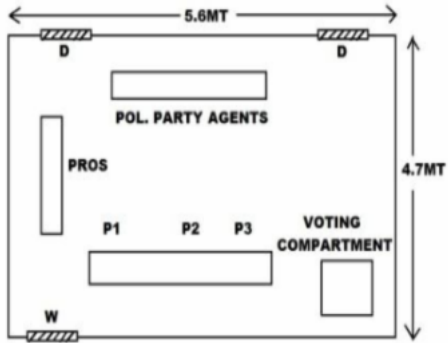

নির্বাচক নিবন্ধন আধিকারিকের স্বাক্ষর

Nazri Naksha

Google Map View

Polling Station Building Front View

Polling Station Front View

Cad View

Key MAP View

1 নাম : সবীতা আইচ স্বামীর নাম: বিষ্ণু আইচ বাড়ির নং : n0131 বয়স : 72 লিঙ্গ : মহিলা	WB/20/139/282457	2 নাম : মিনু বাগ স্বামীর নাম: প্রকাশ চন্দ্র বাগ বাড়ির নং : n0411 বয়স : 63 লিঙ্গ : মহিলা	IHM2382992	3 নাম : বৃষ্টি ব্যানার্জী পিতার নাম: সৌমেন বন্দ্যোপাধ্যায় বাড়ির নং : OFN961762282 বয়স : 25 লিঙ্গ : মহিলা	IHM2570968
4 নাম : মৌসুমী ভড়(দত্ত) স্বামীর নাম: শুভেন্দু ভড় বাড়ির নং : n0279 বয়স : 49 লিঙ্গ : মহিলা	WB/20/138/282033	5 নাম : স্নাতা বিশ্বাস স্বামীর নাম: গোপাল বিশ্বাস বাড়ির নং : n0277 বয়স : 44 লিঙ্গ : মহিলা	IHM1196591	6 নাম : দেবব্রত চক্রবর্তী পিতার নাম: খগেন্দ্র মোহন চক্রবর্তী বাড়ির নং : n0128 বয়স : 57 লিঙ্গ : পুরুষ	WB/20/139/282399
7 নাম : সুব্রত চক্রবর্তী পিতার নাম: খগেন্দ্র মোহন চক্রবর্তী বাড়ির নং : n0128 বয়স : 55 লিঙ্গ : পুরুষ	WB/20/139/282367	8 নাম : বিমলেন্দু চক্রবর্তী পিতার নাম: অমিয় প্রকাশ চক্রবর্তী বাড়ির নং : n0475 বয়স : 74 লিঙ্গ : পুরুষ	YMM1261379	9 নাম : শীলা চক্রবর্তী স্বামীর নাম: বিমলেন্দু চক্রবর্তী বাড়ির নং : n0474 বয়স : 66 লিঙ্গ : মহিলা	YMM1261387
10 নাম : লোপামুদ্রা চক্রবর্তী পিতার নাম: শুভজিৎ চক্রবর্তী বাড়ির নং : n0479 বয়স : 40 লিঙ্গ : মহিলা	IUE1607530	11 নাম : শ্যামলী দাস স্বামীর নাম: জীতেন্দ্র নাথ দাস বাড়ির নং : n0025 বয়স : 76 লিঙ্গ : মহিলা	WB/20/139/279351	12 নাম : শ্রাবনী দাস স্বামীর নাম: প্রদীপ দাস বাড়ির নং : n0276 বয়স : 50 লিঙ্গ : মহিলা	IHM1196583
13 নাম : অনিন্দিতা দাশগুপ্ত স্বামীর নাম: অচিন দাশগুপ্ত বাড়ির নং : n0280 বয়স : 50 লিঙ্গ : মহিলা	IHM1196609	14 নাম : সুমিত্রা দত্ত স্বামীর নাম: স্বপন দত্ত বাড়ির নং : n0058 বয়স : 65 লিঙ্গ : মহিলা	WB/20/139/282361	15 নাম : অমর দত্ত পিতার নাম: মাখন দত্ত বাড়ির নং : n0208 বয়স : 71 লিঙ্গ : পুরুষ	WB/20/139/297808
16 নাম : শুভ্রা দত্ত স্বামীর নাম: বরেন্দ্র দত্ত বাড়ির নং : n0253 বয়স : 69 লিঙ্গ : মহিলা	IHM1196179	17 নাম : বুনু দত্ত স্বামীর নাম: অমর দত্ত বাড়ির নং : n0209 বয়স : 63 লিঙ্গ : মহিলা	WB/20/139/297507	18 নাম : দেবলিনা গাঙ্গুলী স্বামীর নাম: সুদীপ গাঙ্গুলী বাড়ির নং : n0351 বয়স : 48 লিঙ্গ : মহিলা	WB/22/158/013333
19 নাম : শুভ্রা গাঙ্গুলী পিতার নাম: সুনীল গাঙ্গুলী বাড়ির নং : n0028 বয়স : 59 লিঙ্গ : পুরুষ	WB/20/139/279513	20 নাম : তপোজ্যোতি গুহ পিতার নাম: তপন গুহ বাড়ির নং : n0245 বয়স : 38 লিঙ্গ : পুরুষ	IHM1011352	21 নাম : আহেলী গুপ্ত পিতার নাম: সুমিত গুপ্ত বাড়ির নং : n0035 বয়স : 26 লিঙ্গ : মহিলা	IHM2516987
22 নাম : অশোক কর্মকার পিতার নাম: মাখনলাল কর্মকার বাড়ির নং : n0127 বয়স : 67 লিঙ্গ : পুরুষ	WB/20/139/282407	23 নাম : সবীতা কর্মকার স্বামীর নাম: অশোক কর্মকার বাড়ির নং : n0127 বয়স : 59 লিঙ্গ : মহিলা	WB/20/139/282439	24 নাম : সন্দীপা মান্না স্বামীর নাম: অভিজিত মান্না বাড়ির নং : n0300 বয়স : 55 লিঙ্গ : মহিলা	IHM1445014
25 নাম : দেবস্মিতা মান্না মায়ের নাম: সন্দীপা মান্না বাড়ির নং : n0300 বয়স : 26 লিঙ্গ : মহিলা	IHM2504736	26 নাম : দিপান্বিতা মজুমদার মায়ের নাম: শিলা মজুমদার বাড়ির নং : n0254 বয়স : 38 লিঙ্গ : মহিলা	IHM1196211	27 নাম : বিনোদ মিস্ত্রা পিতার নাম: লালমনোগি মিস্ত্রা বাড়ির নং : n0265 বয়স : 53 লিঙ্গ : পুরুষ	IHM1196492
28 নাম : ইতি মুখার্জী স্বামীর নাম: দেবশীষ মুখার্জী বাড়ির নং : n0470 বয়স : 67 লিঙ্গ : মহিলা	IHM1476936	29 নাম : অঞ্জলী পোদ্দার স্বামীর নাম: সুবল চন্দ্র পোদ্দার বাড়ির নং : n0477 বয়স : 80 লিঙ্গ : মহিলা	IHM2504926	30 নাম : তপন পোদ্দার পিতার নাম: সুবল চন্দ্র পোদ্দার বাড়ির নং : n0476 বয়স : 58 লিঙ্গ : পুরুষ	IHM2510642