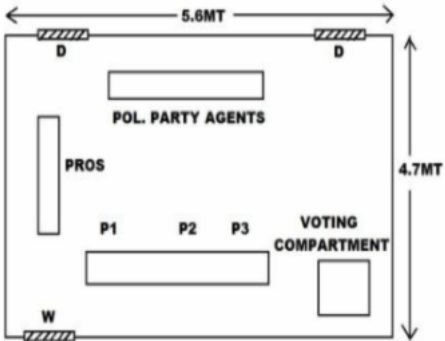

নির্বাচক নিবন্ধন আধিকারিকের স্বাক্ষর

Nazri Naksha

Google Map View

Polling Station Building Front View

Polling Station Front View

Cad View

Key MAP View

1 নাম : ছায়া বনিক স্বামীর নাম: তাপস বনিক বাড়ির নং : n0002 বয়স : 54 লিঙ্গ : মহিলা	IHM1198746 ফটো উপলব্ধ	2 নাম : ঝর্ণা বেরা স্বামীর নাম: অজিত কুমার বেরা বাড়ির নং : n0209 বয়স : 65 লিঙ্গ : মহিলা	IHM1449354 ফটো উপলব্ধ	3 নাম : প্রীতি চ্যাটার্জি স্বামীর নাম: সুব্রত চ্যাটার্জি বাড়ির নং : n0311 বয়স : 71 লিঙ্গ : মহিলা	IHM1846930 ফটো উপলব্ধ
4 নাম : মিলি চৌধুরী স্বামীর নাম: তাপস চৌধুরী বাড়ির নং : n0191 বয়স : 65 লিঙ্গ : মহিলা	IHM1198761 ফটো উপলব্ধ	5 নাম : অশোক কুমার দাস পিতার নাম: প্রফুল্ল কুমার দাস বাড়ির নং : n0208 বয়স : 72 লিঙ্গ : পুরুষ	IHM1449313 ফটো উপলব্ধ	6 নাম : শান্তনু দাস পিতার নাম: অশোক কুমার দাস বাড়ির নং : n0207 বয়স : 43 লিঙ্গ : পুরুষ	IHM1449305 ফটো উপলব্ধ
7 নাম : উত্তম দাস পিতার নাম: দিনেশ দাস বাড়ির নং : n0197 বয়স : 43 লিঙ্গ : পুরুষ	IHM1198936 ফটো উপলব্ধ	8 নাম : পৌতম দাস পিতার নাম: দিনেশ দাস বাড়ির নং : n0188 বয়স : 39 লিঙ্গ : পুরুষ	IHM1198712 ফটো উপলব্ধ	9 নাম : প্রিয়াংকা দাস পিতার নাম: মদন গোপাল দাস বাড়ির নং : n0322 বয়স : 32 লিঙ্গ : মহিলা	IHM1847060 ফটো উপলব্ধ
10 নাম : রেশমী দাস পিতার নাম: গৌর গোপাল দাস বাড়ির নং : n0320 বয়স : 30 লিঙ্গ : মহিলা	IHM1847045 ফটো উপলব্ধ	11 নাম : রুস্পা দত্ত পিতার নাম: নরেন্দ্র চন্দ্র দত্ত বাড়ির নং : n0020 বয়স : 36 লিঙ্গ : মহিলা	IHM1198894 ফটো উপলব্ধ	12 নাম : পৌলমী দত্ত মায়ের নাম: গোপা দত্ত বাড়ির নং : n0192 বয়স : 35 লিঙ্গ : মহিলা	IHM1198811 ফটো উপলব্ধ
13 নাম : পর্না ঘোষ পিতার নাম: পার্থসারথি ঘোষ বাড়ির নং : n0022 বয়স : 35 লিঙ্গ : মহিলা	IHM1198670 ফটো উপলব্ধ	14 নাম : রনজিৎ মণ্ডল পিতার নাম: কৈলাস মণ্ডল বাড়ির নং : n0195 বয়স : 42 লিঙ্গ : পুরুষ	IHM1198910 ফটো উপলব্ধ	15 নাম : দেবাজ্জলী মন্ডল পিতার নাম: নিত্যানন্দ মন্ডল বাড়ির নং : n0212 বয়স : 37 লিঙ্গ : মহিলা	IHM1449438 ফটো উপলব্ধ
16 নাম : তনয় মুখার্জী পিতার নাম: পঙ্কজ মুখার্জী বাড়ির নং : n0307 বয়স : 70 লিঙ্গ : পুরুষ	IHM1846898 ফটো উপলব্ধ	17 নাম : তনুজা মুখার্জী স্বামীর নাম: তনয় মুখার্জী বাড়ির নং : n0306 বয়স : 61 লিঙ্গ : মহিলা	IHM1846880 ফটো উপলব্ধ	18 নাম : তনিমা মুখার্জী পিতার নাম: তনয় মুখার্জী বাড়ির নং : n0308 বয়স : 36 লিঙ্গ : মহিলা	IHM1846906 ফটো উপলব্ধ
19 নাম : পৌতম নাথ পিতার নাম: সন্তোষ কুমার নাথ বাড়ির নং : n0186 বয়স : 46 লিঙ্গ : পুরুষ	IHM1093947 ফটো উপলব্ধ	20 নাম : আল্পনা পাত্র স্বামীর নাম: লালু পাত্র বাড়ির নং : n0194 বয়স : 37 লিঙ্গ : মহিলা	IHM1198902 ফটো উপলব্ধ	21 নাম : ভবানী পাল(দাস) স্বামীর নাম: তারক পাল বাড়ির নং : n0198 বয়স : 48 লিঙ্গ : মহিলা	IHM1198944 ফটো উপলব্ধ
22 নাম : সুব্রত রায় পিতার নাম: ভোলা রায় বাড়ির নং : n0226 বয়স : 32 লিঙ্গ : পুরুষ	IHM2250892 ফটো উপলব্ধ	23 নাম : শিখা সাহা স্বামীর নাম: পরেশ সাহা বাড়ির নং : n0211 বয়স : 52 লিঙ্গ : মহিলা	IHM1449412 ফটো উপলব্ধ	24 নাম : কানাই সাহা পিতার নাম: প্রমোদ চন্দ্র সাহা বাড়ির নং : n0312 বয়স : 45 লিঙ্গ : পুরুষ	IHM1846948 ফটো উপলব্ধ
25 নাম : যুথিকা সাহা স্বামীর নাম: কানাই সাহা বাড়ির নং : n0313 বয়স : 44 লিঙ্গ : মহিলা	IHM1846955 ফটো উপলব্ধ	26 নাম : অনিমা সাহা পিতার নাম: পরেশ সাহা বাড়ির নং : n0210 বয়স : 42 লিঙ্গ : মহিলা	IHM1449396 ফটো উপলব্ধ	27 নাম : বরুন শর্মা পিতার নাম: চন্দ্রমা শর্মা বাড়ির নং : n0374 বয়স : 47 লিঙ্গ : পুরুষ	IHM2100550 ফটো উপলব্ধ
28 নাম : প্রমদ সিং পিতার নাম: গোমন সিং বাড়ির নং : n0189 বয়স : 45 লিঙ্গ : পুরুষ	IHM1198738 ফটো উপলব্ধ	29 নাম : কুনাল সিং পিতার নাম: গোমন সিং বাড়ির নং : n0187 বয়স : 42 লিঙ্গ : পুরুষ	IHM1198696 ফটো উপলব্ধ	30 নাম : দীপমালা ধর স্বামীর নাম: রনেন্দ্র ধর বাড়ির নং : 1ম ফ্লোর ফ্ল্যাট বী1 বয়স : 41 লিঙ্গ : মহিলা	IHM2384808 ফটো উপলব্ধ