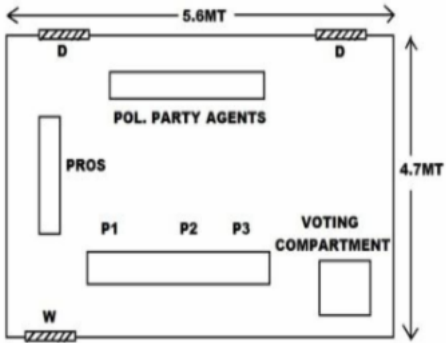

নির্বাচক নিবন্ধন আধিকারিকের স্বাক্ষর

Nazri Naksha

Google Map View

Polling Station Building Front View

Polling Station Front View

Cad View

Key MAP View

1 নাম : জয়িতা বক্সি পিতার নাম: সুবীর কুমার বক্সি বাড়ির নং : n0368 বয়স : 45 লিঙ্গ : মহিলা	DKN3012622 ফটো উপলব্ধ	2 নাম : তনয় কুমার মাম্বা পিতার নাম: নিমাই চন্দ্র মাম্বা বাড়ির নং : n0329 বয়স : 53 লিঙ্গ : পুরুষ	IHM1850684 ফটো উপলব্ধ	3 নাম : রথীন্দ্রলাল মোদক পিতার নাম: রাজেন্দ্র লাল মোদক বাড়ির নং : n0326 বয়স : 79 লিঙ্গ : পুরুষ	IHM1850601 ফটো উপলব্ধ
4 নাম : অভিজিৎ পাল পিতার নাম: অশোক পাল বাড়ির নং : n0374 বয়স : 47 লিঙ্গ : পুরুষ	IHM2253797 ফটো উপলব্ধ	5 নাম : শিপ্রা সাহা স্বামীর নাম: স্বপন সাহা বাড়ির নং : n0330 বয়স : 56 লিঙ্গ : মহিলা	IHM1850692 ফটো উপলব্ধ	6 নাম : দেবী ঠাকুর স্বামীর নাম: মানবেন্দ্র ঠাকুর বাড়ির নং : n0327 বয়স : 47 লিঙ্গ : মহিলা	IHM1850668 ফটো উপলব্ধ
7 নাম : জীবন যুদৈপুরায় পিতার নাম: পুডান মল যুদৈপুরায় বাড়ির নং : 671 বয়স : 61 লিঙ্গ : পুরুষ	DKN1829241 ফটো উপলব্ধ	8 নাম : রিণু যুদৈপুরায় স্বামীর নাম: জীবন যুদৈপুরায় বাড়ির নং : 671 বয়স : 60 লিঙ্গ : মহিলা	DKN1829258 ফটো উপলব্ধ	9 নাম : ক্ষীতিজ উদয়পুরিয়া পিতার নাম: জীবন উদয়পুরিয়া বাড়ির নং : 671 বয়স : 36 লিঙ্গ : পুরুষ	XOY1227412 ফটো উপলব্ধ
10 নাম : কুনাল উদয়পুরিয়া পিতার নাম: জীবন উদয়পুরিয়া বাড়ির নং : 671 বয়স : 31 লিঙ্গ : পুরুষ	XOY1933621 ফটো উপলব্ধ	11 নাম : তমালিকা বোস পিতার নাম: দেবরত বোস বাড়ির নং : 1/F/1 বয়স : 27 লিঙ্গ : মহিলা	IHM2468163 ফটো উপলব্ধ	12 নাম : গুণাশীষ দাস পিতার নাম: অবোধ কুমার দাস বাড়ির নং : 3 বয়স : 38 লিঙ্গ : পুরুষ	IHM0863878 ফটো উপলব্ধ
13 নাম : অভিষেক কর পিতার নাম: দীপক কুমার কর বাড়ির নং : 4/3 বয়স : 38 লিঙ্গ : পুরুষ	IHM0864082 ফটো উপলব্ধ	14 নাম : শ্রীপর্ণা সরকার পিতার নাম: প্রবোধ সরকার বাড়ির নং : 4/3 বয়স : 28 লিঙ্গ : মহিলা	ARO2356301 ফটো উপলব্ধ	15 নাম : প্রতুল দিগু রায় পিতার নাম: অসিত কুমার রায় বাড়ির নং : 4বী 167/4 বয়স : 49 লিঙ্গ : পুরুষ	IHM2897049 ফটো উপলব্ধ
16 নাম : সোনালা আগরওয়াল পিতার নাম: বিজয় কুমার আগরওয়াল বাড়ির নং : 4সি বয়স : 27 লিঙ্গ : মহিলা	IHM2771418 ফটো উপলব্ধ	17 নাম : সবিতা সরকার অন্যান্য: সুধীর্ষ সরকার বাড়ির নং : 82/7 বয়স : 34 লিঙ্গ : মহিলা	MGB1302698 ফটো উপলব্ধ	18 নাম : তন্দ্রা ব্যানার্জী স্বামীর নাম: সোমনাথ ব্যানার্জী বাড়ির নং : 5 TH-FR, FL-5/D বয়স : 47 লিঙ্গ : মহিলা	IHM2468221 ফটো উপলব্ধ
19 নাম : সোমনাথ ব্যানার্জী পিতার নাম: চুনীলাল ব্যানার্জী বাড়ির নং : 5 TH-FR, FL-5/D বয়স : 58 লিঙ্গ : পুরুষ	RVD1637073 ফটো উপলব্ধ	20 নাম : কল্যাণী রহিত মায়ের নাম: কালিদাসী মন্ডল বাড়ির নং : 619 বয়স : 53 লিঙ্গ : মহিলা	DKN5176672 ফটো উপলব্ধ	21 নাম : শ্রেয়া চক্রবর্তী পিতার নাম: সাধন চক্রবর্তী বাড়ির নং : পি-27/168,এস.এইচ.কে.বি সরানী বয়স : 31 লিঙ্গ : মহিলা	CYK7949084 ফটো উপলব্ধ
22 নাম : সাধন চক্রবর্তী পিতার নাম: কালী পডো চক্রবর্তী বাড়ির নং : পি-27/168 এস.এইচ.কে.বি সরানী বয়স : 66 লিঙ্গ : পুরুষ	CYK8422867 ফটো উপলব্ধ	23 নাম : স্মিতা চক্রবর্তী স্বামীর নাম: ০০০০ ০০০০০০০০ বাড়ির নং : 27/168 বয়স : 57 লিঙ্গ : মহিলা	CYK5149126 ফটো উপলব্ধ	24 নাম : অর্ধ্য দীপ চক্রবর্তী পিতার নাম: ০০০০ ০০০০০০০০ বাড়ির নং : পি- 27/168,এস.এইচ.কে.বি,সরানী বয়স : 29 লিঙ্গ : পুরুষ	CYK8504953 ফটো উপলব্ধ
25 নাম : অমরেশ চৌধুরী পিতার নাম: সরোজ বিমল চৌধুরী বাড়ির নং : 35/1 বয়স : 67 লিঙ্গ : পুরুষ	DKW2556884 ফটো উপলব্ধ	26 নাম : কাকলী চৌধুরী স্বামীর নাম: অমরেশ চৌধুরী বাড়ির নং : 35/1 বয়স : 56 লিঙ্গ : মহিলা	DKN2556892 ফটো উপলব্ধ	27 নাম : অনামিকা ঘোষ স্বামীর নাম: সুমন্ত ঘোষ বাড়ির নং : 35/1 বয়স : 40 লিঙ্গ : মহিলা	GRZ2845071 ফটো উপলব্ধ
28 নাম : বেলা রয় স্বামীর নাম: মানিক লাল রায় বাড়ির নং : 35/1 বয়স : 71 লিঙ্গ : মহিলা	IHM3030210 ফটো উপলব্ধ	29 নাম : সুকান্ত রায় পিতার নাম: মানিক লাল রায় বাড়ির নং : 35/1 বয়স : 50 লিঙ্গ : পুরুষ	WB/24/237/087387 ফটো উপলব্ধ	30 নাম : জয়ন্ত রায় পিতার নাম: মানিক লাল রায় বাড়ির নং : 35/1 বয়স : 44 লিঙ্গ : পুরুষ	DXG2177434 ফটো উপলব্ধ