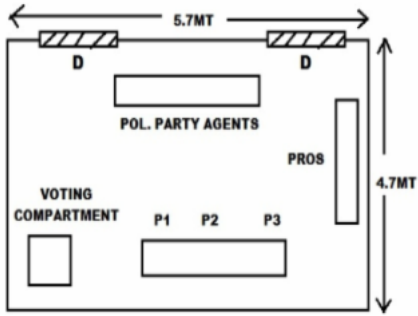

নির্বাচক নিবন্ধন আধিকারিকের স্বাক্ষর

Nazri Naksha

Google Map View

Polling Station Building Front View

Polling Station Front View

Cad View

Key MAP View

1 নাম : পবিত্র ভট্টাচার্য্য পিতার নাম: পূর্ননন্দ ভট্টাচার্য্য বাড়ির নং : n0381 বয়স : 57 লিঙ্গ : পুরুষ	IHM1853688 ফটো উপলব্ধ	2 নাম : মিত্র ভট্টাচার্য্য স্বামীর নাম: পবিত্র ভট্টাচার্য্য বাড়ির নং : n0380 বয়স : 49 লিঙ্গ : মহিলা	IHM1853670 ফটো উপলব্ধ	3 নাম : প্রতীম ভট্টাচার্য্য পিতার নাম: পবিত্র ভট্টাচার্য্য বাড়ির নং : n0375 বয়স : 31 লিঙ্গ : পুরুষ	IHM1853621 ফটো উপলব্ধ
4 নাম : স্মৃতিকনা বিশ্বাস স্বামীর নাম: শুভজিৎ বিশ্বাস বাড়ির নং : n0400 বয়স : 50 লিঙ্গ : মহিলা	IHM1853894 ফটো উপলব্ধ	5 নাম : মৃগয়া বিশ্বাস স্বামীর নাম: সুস্মিত বিশ্বাস বাড়ির নং : n0399 বয়স : 49 লিঙ্গ : মহিলা	IHM1853886 ফটো উপলব্ধ	6 নাম : শ্রেয়া বিশ্বাস পিতার নাম: সুস্মিত বিশ্বাস বাড়ির নং : 815 বয়স : 20 লিঙ্গ : মহিলা	IHM3022480 ফটো উপলব্ধ
7 নাম : সুনীত কুমার চোরারিয়া পিতার নাম: রতন কুমার চোরারিয়া বাড়ির নং : n0386 বয়স : 41 লিঙ্গ : পুরুষ	IHM1853746 ফটো উপলব্ধ	8 নাম : নিশা চৌরারিয়া স্বামীর নাম: রতন চৌরারিয়া বাড়ির নং : n0377 বয়স : 63 লিঙ্গ : মহিলা	IHM1853647 ফটো উপলব্ধ	9 নাম : রতন চৌরাসিয়া পিতার নাম: কন্যালাল চৌরাসিয়া বাড়ির নং : n0392 বয়স : 71 লিঙ্গ : পুরুষ	IHM1853803 ফটো উপলব্ধ
10 নাম : রুমা চ্যাটার্জী পিতার নাম: কমল চ্যাটার্জী বাড়ির নং : 1322 বয়স : 49 লিঙ্গ : মহিলা	IHM2966257 ফটো উপলব্ধ	11 নাম : উৎপল দাস পিতার নাম: হাঁসি গোপাল দাস বাড়ির নং : n0362 বয়স : 63 লিঙ্গ : পুরুষ	IHM2299477 ফটো উপলব্ধ	12 নাম : শিখা দাস স্বামীর নাম: শক্তিপদ দাস বাড়ির নং : n0330 বয়স : 54 লিঙ্গ : মহিলা	IHM1625375 ফটো উপলব্ধ
13 নাম : শিবানী গাঙ্গুলী স্বামীর নাম: স্বপন গাঙ্গুলী বাড়ির নং : n0379 বয়স : 78 লিঙ্গ : মহিলা	IHM1853662 ফটো উপলব্ধ	14 নাম : তপন কুমার গাঙ্গুলী পিতার নাম: রামেশ্বর গাঙ্গুলী বাড়ির নং : n0367 বয়স : 75 লিঙ্গ : পুরুষ	IHM1465277 ফটো উপলব্ধ	15 নাম : বিধী গাঙ্গুলী স্বামীর নাম: তপন কুমার গাঙ্গুলী বাড়ির নং : n0372 বয়স : 61 লিঙ্গ : মহিলা	WB/21/139/153607 ফটো উপলব্ধ
16 নাম : সুধা দেবী ঘিরিয়া স্বামীর নাম: শ্রাবন কুমার ঘিরিয়া বাড়ির নং : n0572 বয়স : 60 লিঙ্গ : মহিলা	GPV3526265 ফটো উপলব্ধ	17 নাম : শুভজিৎ ঘোষ পিতার নাম: কাজল ঘোষ বাড়ির নং : n0603 বয়স : 26 লিঙ্গ : পুরুষ	IHM2517357 ফটো উপলব্ধ	18 নাম : বাবুলাল মিত্র পিতার নাম: গোপাল মিত্র বাড়ির নং : n0393 বয়স : 53 লিঙ্গ : পুরুষ	IHM1853811 ফটো উপলব্ধ
19 নাম : শ্রাবন্তী মিত্র স্বামীর নাম: বাবুলাল মিত্র বাড়ির নং : n0325 বয়স : 44 লিঙ্গ : মহিলা	DKN3857356 ফটো উপলব্ধ	20 নাম : পৌতম মন্ডল পিতার নাম: চিত্তরঞ্জন মন্ডল বাড়ির নং : n0395 বয়স : 63 লিঙ্গ : পুরুষ	IHM1853837 ফটো উপলব্ধ	21 নাম : আবিরা নায়ক স্বামীর নাম: সুমন নায়ক বাড়ির নং : n0500 বয়স : 33 লিঙ্গ : মহিলা	IHM2066447 ফটো উপলব্ধ
22 নাম : সঙ্গীতা পোদ্দার পিতার নাম: শ্যাম সুন্দর পোদ্দার বাড়ির নং : n0336 বয়স : 32 লিঙ্গ : মহিলা	IHM1853365 ফটো উপলব্ধ	23 নাম : কৃষ্ণা পোদ্দার স্বামীর নাম: উৎপল পোদ্দার বাড়ির নং : n0502 বয়স : 45 লিঙ্গ : মহিলা	IHM1465806 ফটো উপলব্ধ	24 নাম : চিনু সাহা স্বামীর নাম: গোবিন্দ লাল সাহা বাড়ির নং : n0505 বয়স : 76 লিঙ্গ : মহিলা	IHM2255172 ফটো উপলব্ধ
25 নাম : পবিত্র সাহা পিতার নাম: সনাতন সাহা বাড়ির নং : n0497 বয়স : 69 লিঙ্গ : পুরুষ	IHM1253053 ফটো উপলব্ধ	26 নাম : বীনারানী সাহা স্বামীর নাম: স্বপন কুমার সাহা বাড়ির নং : n0326 বয়স : 67 লিঙ্গ : মহিলা	WB/20/139/054246 ফটো উপলব্ধ	27 নাম : সমিতা সাহা স্বামীর নাম: পবিত্র সাহা বাড়ির নং : n0499 বয়স : 63 লিঙ্গ : মহিলা	IHM1614726 ফটো উপলব্ধ
28 নাম : আনন্দ লাল সাহা পিতার নাম: গোবিন্দ লাল সাহা বাড়ির নং : n0586 বয়স : 50 লিঙ্গ : পুরুষ	WB/22/158/414361 ফটো উপলব্ধ	29 নাম : রোহিত সাহা পিতার নাম: পবিত্র সাহা বাড়ির নং : n0496 বয়স : 30 লিঙ্গ : পুরুষ	IHM2107910 ফটো উপলব্ধ	30 নাম : বিজয় প্রতাপ সিং পিতার নাম: উৎকর্ষ সিং বাড়ির নং : n0387 বয়স : 82 লিঙ্গ : পুরুষ	IHM1853753 ফটো উপলব্ধ