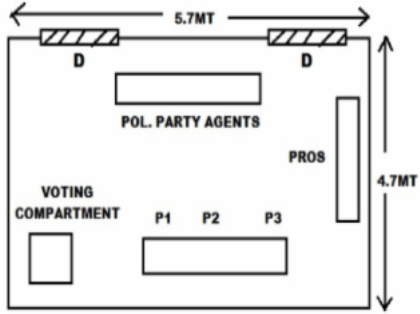

নির্বাচক নিবন্ধন আধিকারিকের স্বাক্ষর

Nazri Naksha

Google Map View

Polling Station Building Front View

Polling Station Front View

Cad View

Key MAP View

1	WB/20/139/318163	IHM1854660	IHM1854652
নাম : অরুণ ব্যানার্জী পিতার নাম: পাঁচগোপাল ব্যানার্জী বাড়ির নং : n0561 বয়স : 54 লিঙ্গ : পুরুষ	ফটো উপলব্ধ	নাম : বাসুদেব বর পিতার নাম: গৌরমোহন বর বাড়ির নং : n0374 বয়স : 68 লিঙ্গ : পুরুষ	ফটো উপলব্ধ
3			
নাম : কমলা বর স্বামীর নাম: বাসুদেব বর বাড়ির নং : n0373 বয়স : 52 লিঙ্গ : মহিলা			ফটো উপলব্ধ
4	IHM2472777	IHM1903731	IHM2256261
নাম : শিবাসী ভট্টাচার্য্য পিতার নাম: ভারগো নাথ ভট্টাচার্য্য বাড়ির নং : n0049 বয়স : 27 লিঙ্গ : মহিলা	ফটো উপলব্ধ	নাম : ইতি দাস গুপ্ত স্বামীর নাম: রঘুনাথ দাস গুপ্ত বাড়ির নং : n0398 বয়স : 73 লিঙ্গ : মহিলা	ফটো উপলব্ধ
6			
নাম : বর্না গোলদার স্বামীর নাম: রনজিত গোলদার বাড়ির নং : n0556 বয়স : 60 লিঙ্গ : মহিলা			ফটো উপলব্ধ
7	IHM2256600	WB/20/139/285733	DKN4027462
নাম : রহিত কুমার গুপ্তা পিতার নাম: বিরেন্দ্র গুপ্তা বাড়ির নং : 113, শ্যামনগর রোড বয়স : 27 লিঙ্গ : পুরুষ	ফটো উপলব্ধ	নাম : সৌরেন্দ্র নাথ মজুমদার পিতার নাম: নরেন্দ্র নাথ মজুমদার বাড়ির নং : n0392 বয়স : 85 লিঙ্গ : পুরুষ	ফটো উপলব্ধ
9			
নাম : সৌমেন মজুমদার পিতার নাম: সৌরেন্দ্র নাথ মজুমদার বাড়ির নং : n0391 বয়স : 45 লিঙ্গ : পুরুষ			ফটো উপলব্ধ
10	IHM2472769	IHM1854678	IHM2256345
নাম : শুভ মণ্ডল পিতার নাম: মৃত্যুঞ্জয় মণ্ডল বাড়ির নং : n0110 বয়স : 27 লিঙ্গ : পুরুষ	ফটো উপলব্ধ	নাম : রাজু মন্ডল পিতার নাম: অনিল মন্ডল বাড়ির নং : n0375 বয়স : 43 লিঙ্গ : পুরুষ	ফটো উপলব্ধ
12			
নাম : সনাতন মণ্ডল পিতার নাম: অনিল মণ্ডল বাড়ির নং : n0522 বয়স : 29 লিঙ্গ : পুরুষ			ফটো উপলব্ধ
13	IHM2256410	IHM2502243	IHM1854694
নাম : সঞ্জয় মণ্ডল পিতার নাম: অনিল মণ্ডল বাড়ির নং : n0527 বয়স : 29 লিঙ্গ : পুরুষ	ফটো উপলব্ধ	নাম : চৈতালি মন্ডল পিতার নাম: পিন্টু মন্ডল বাড়ির নং : n0115 বয়স : 26 লিঙ্গ : মহিলা	ফটো উপলব্ধ
15			
নাম : শীলা মুখার্জী স্বামীর নাম: কালীপদ মুখার্জী বাড়ির নং : n0377 বয়স : 64 লিঙ্গ : মহিলা			ফটো উপলব্ধ
16	XOY2234714	LLQ0199315	LLQ0199323
নাম : নীল ঠাকুর পিতার নাম: কৃষ্ণকান্ত ঠাকুর বাড়ির নং : 1 বয়স : 29 লিঙ্গ : মহিলা	ফটো উপলব্ধ	নাম : জগন্নাথ প্রধান পিতার নাম: খগেন্দ্র নাথ প্রধান বাড়ির নং : 1ম-ফ, ফ ল-1-সী বয়স : 74 লিঙ্গ : পুরুষ	ফটো উপলব্ধ
18			
নাম : লতিকা প্রধান স্বামীর নাম: জগন্নাথ প্রধান বাড়ির নং : 1ম-ফ, ফ ল-1-সী বয়স : 66 লিঙ্গ : মহিলা			ফটো উপলব্ধ
19	IHM2757540	IHM1615509	IHM1206077
নাম : নেহা আগরওয়াল স্বামীর নাম: বিশাল আগরওয়াল বাড়ির নং : সরজু এনক্রেভ ব্লক এ ফ্ল্যাট 4ই বয়স : 37 লিঙ্গ : মহিলা	ফটো উপলব্ধ	নাম : বিশুজিৎ লাহিড়ী পিতার নাম: বিশ্বনাথ লাহিড়ী বাড়ির নং : 4C214 বয়স : 49 লিঙ্গ : পুরুষ	ফটো উপলব্ধ
21			
নাম : সীমা সিদ্ধা স্বামীর নাম: সুধীর কুমার সিনহা বাড়ির নং : 6ই বয়স : 46 লিঙ্গ : মহিলা			ফটো উপলব্ধ
22	IHM2745826	IHM1016823	IHM2745768
নাম : নেপাল মন্ডল পিতার নাম: কানন বিহারী মন্ডল বাড়ির নং : 014 বয়স : 63 লিঙ্গ : পুরুষ	ফটো উপলব্ধ	নাম : অমিত মন্ডল পিতার নাম: নেপাল মন্ডল বাড়ির নং : 0014 বয়স : 36 লিঙ্গ : পুরুষ	ফটো উপলব্ধ
24			
নাম : জীবন মন্ডল পিতার নাম: প্রীয় নাথ মন্ডল বাড়ির নং : 000191 বয়স : 69 লিঙ্গ : পুরুষ			ফটো উপলব্ধ
25	IHM2927549	DKN3434305	IHM2931186
নাম : মেঘনা ব্যানার্জী পিতার নাম: অরুণ ব্যানার্জী বাড়ির নং : 195/বি বয়স : 21 লিঙ্গ : মহিলা	ফটো উপলব্ধ	নাম : অনিতা মন্ডল স্বামীর নাম: নেপাল মন্ডল বাড়ির নং : 0025 বয়স : 57 লিঙ্গ : মহিলা	ফটো উপলব্ধ
27			
নাম : অনন্যা রঙ্গ পিতার নাম: গোপাল রঙ্গ বাড়ির নং : 0025 বয়স : 21 লিঙ্গ : মহিলা			ফটো উপলব্ধ
28	DKN5201520	IHM2807501	IHM2558732
নাম : হুতীশ ঘোষ পিতার নাম: প্রনব কুমার ঘোষ বাড়ির নং : 0034 বয়স : 37 লিঙ্গ : পুরুষ	ফটো উপলব্ধ	নাম : মলয় কুমার দাস পিতার নাম: দুরলার চন্দ্র দাস বাড়ির নং : 40/সী বয়স : 61 লিঙ্গ : পুরুষ	ফটো উপলব্ধ
30			
নাম : অরিত্র দাস পিতার নাম: মলয় কুমার দাস বাড়ির নং : 40/সী বয়স : 25 লিঙ্গ : পুরুষ			ফটো উপলব্ধ