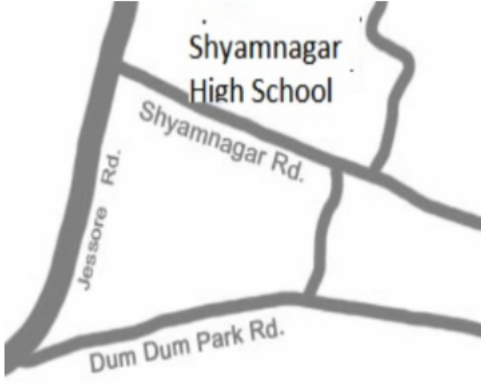

Nazri Naksha