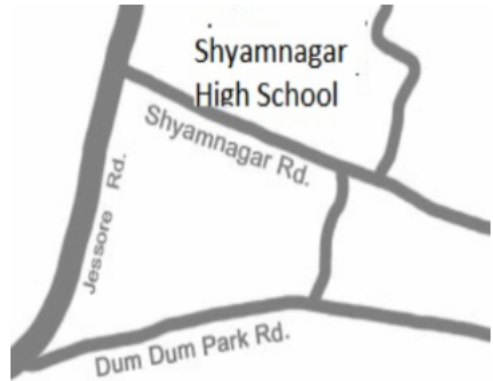

নির্বাচক নিবন্ধন আধিকারিকের স্বাক্ষর

Nazri Naksha

Google Map View

Polling Station Building Front View

Polling Station Front View

Cad View

Key MAP View

1 নাম : কেমিলী বালা পিতার নাম: সঞ্জয় বালা বাড়ির নং : n0020 বয়স : 32 লিঙ্গ : মহিলা	IHM1859834 ফটো উপলব্ধ	2 নাম : মিলি ভাস্কর স্বামীর নাম: ছোটকা ভাস্কর বাড়ির নং : n0311 বয়স : 45 লিঙ্গ : মহিলা	IHM1859750 ফটো উপলব্ধ	3 নাম : সন্ধ্যা রানী দাস স্বামীর নাম: গোবিন্দ দাস বাড়ির নং : n0164 বয়স : 58 লিঙ্গ : মহিলা	DKN0647529 ফটো উপলব্ধ
4 নাম : মীন দাস অন্যান্য: বিবেক দাস বাড়ির নং : n0346 বয়স : 47 লিঙ্গ : মহিলা	IHM2488799 ফটো উপলব্ধ	5 নাম : পারবতি দাস মায়ের নাম: অর্চনা দাস বাড়ির নং : n0298 বয়স : 43 লিঙ্গ : মহিলা	IHM1859628 ফটো উপলব্ধ	6 নাম : মামনি দাস পিতার নাম: গৌরাজ দাস বাড়ির নং : n0299 বয়স : 33 লিঙ্গ : মহিলা	IHM1859636 ফটো উপলব্ধ
7 নাম : লিলি দোলই মায়ের নাম: পদ্মা দোলই বাড়ির নং : n0312 বয়স : 42 লিঙ্গ : মহিলা	IHM1859768 ফটো উপলব্ধ	8 নাম : ঝরনা দোলই স্বামীর নাম: রমেশ দোলই বাড়ির নং : n0297 বয়স : 39 লিঙ্গ : মহিলা	IHM1859610 ফটো উপলব্ধ	9 নাম : নন্দিতা ঘোষাল পিতার নাম: মিন্টু ঘোষাল বাড়ির নং : n0131 বয়স : 28 লিঙ্গ : মহিলা	IHM2470961 ফটো উপলব্ধ
10 নাম : অজয় হেলা মায়ের নাম: মোহন হেলা বাড়ির নং : n0316 বয়স : 45 লিঙ্গ : পুরুষ	IHM1860063 ফটো উপলব্ধ	11 নাম : সৌমেন কর্মকার পিতার নাম: দিলীপ কর্মকার বাড়ির নং : n0352 বয়স : 40 লিঙ্গ : পুরুষ	IHM2395135 ফটো উপলব্ধ	12 নাম : চামেলী কর্মকার পিতার নাম: বিমল কর্মকার বাড়ির নং : n0356 বয়স : 36 লিঙ্গ : মহিলা	IHM0943662 ফটো উপলব্ধ
13 নাম : মধুমিতা কর্মকার স্বামীর নাম: তাপস কর্মকার বাড়ির নং : n0315 বয়স : 33 লিঙ্গ : মহিলা	IHM1859974 ফটো উপলব্ধ	14 নাম : বাদল কুন্ডু পিতার নাম: অমিয় কুন্ডু বাড়ির নং : n0298 বয়স : 28 লিঙ্গ : পুরুষ	IHM2394997 ফটো উপলব্ধ	15 নাম : জয়মনিট মন্ডল মায়ের নাম: সুমিতি মন্ডল বাড়ির নং : n0305 বয়স : 61 লিঙ্গ : মহিলা	IHM1859693 ফটো উপলব্ধ
16 নাম : শান্তি মণ্ডল পিতার নাম: সুরেশ মণ্ডল বাড়ির নং : 135 বয়স : 55 লিঙ্গ : পুরুষ	IHM3004470 ফটো উপলব্ধ	17 নাম : অনু মন্ডল মায়ের নাম: সুমিতি মন্ডল বাড়ির নং : n0306 বয়স : 42 লিঙ্গ : মহিলা	IHM1859701 ফটো উপলব্ধ	18 নাম : মহাদেব মন্ডল পিতার নাম: সন্তোষ মন্ডল বাড়ির নং : n0300 বয়স : 41 লিঙ্গ : পুরুষ	IHM1859644 ফটো উপলব্ধ
19 নাম : বিধান মন্ডল পিতার নাম: অধীর মন্ডল বাড়ির নং : n0313 বয়স : 33 লিঙ্গ : পুরুষ	IHM1859776 ফটো উপলব্ধ	20 নাম : মানব রায় পিতার নাম: মনিক রায় বাড়ির নং : n0301 বয়স : 52 লিঙ্গ : পুরুষ	IHM1859651 ফটো উপলব্ধ	21 নাম : মঞ্জু সিংহ স্বামীর নাম: লক্ষ সিংহ বাড়ির নং : n0309 বয়স : 41 লিঙ্গ : মহিলা	IHM1859735 ফটো উপলব্ধ
22 নাম : রমলা ভাস্কর স্বামীর নাম: বাপি ভাস্কর বাড়ির নং : n0307 বয়স : 49 লিঙ্গ : মহিলা	IHM1859719 ফটো উপলব্ধ	23 নাম : গুন্ডজ্যোতি অধিকারী পিতার নাম: অসিত অধিকারী বাড়ির নং : 6 বয়স : 23 লিঙ্গ : পুরুষ	IHM2850915 ফটো উপলব্ধ	24 নাম : উৎপল ঘোষ পিতার নাম: দ্বিজপাড়া ঘোষ বাড়ির নং : 6সী, এন-ব্লক, নতুরল সিটি বয়স : 66 লিঙ্গ : পুরুষ	IHM2836104 ফটো উপলব্ধ
25 নাম : প্রতিমা ঘোষ স্বামীর নাম: উৎপল ঘোষ বাড়ির নং : 6সী, এন-ব্লক, নতুরল সিটি বয়স : 59 লিঙ্গ : মহিলা	IHM2836179 ফটো উপলব্ধ	26 নাম : মৌসুমী মুখার্জী স্বামীর নাম: তারক মুখার্জী বাড়ির নং : 13 বয়স : 36 লিঙ্গ : মহিলা	IHM2074318 ফটো উপলব্ধ	27 নাম : রিনা বিশ্বাস স্বামীর নাম: ভোক্তা নাথ বিশ্বাস বাড়ির নং : 17/13 বয়স : 39 লিঙ্গ : মহিলা	IHM2846202 ফটো উপলব্ধ
28 নাম : শিল্পা বিশ্বাস পিতার নাম: শ্যামল বিশ্বাস বাড়ির নং : 19 বয়স : 28 লিঙ্গ : মহিলা	IHM2517480 ফটো উপলব্ধ	29 নাম : মেঘা বিশ্বাস অন্যান্য: শচীনন্দ বিশ্বাস বাড়ির নং : 20 নং বয়স : 24 লিঙ্গ : মহিলা	IHM2766301 ফটো উপলব্ধ	30 নাম : কার্তিক মাইতি পিতার নাম: স্বপন মাইতি বাড়ির নং : 29 বয়স : 30 লিঙ্গ : পুরুষ	YTZ1496330 ফটো উপলব্ধ