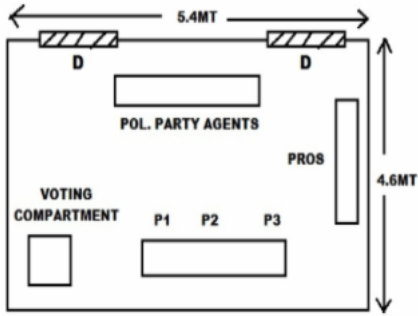

নির্বাচক নিবন্ধন আধিকারিকের স্বাক্ষর

Nazri Naksha

Google Map View

Polling Station Building Front View

Polling Station Front View

Cad View

Key MAP View

1 নাম : কেমিলী বালা পিতার নাম: সঞ্জয় বালা বাড়ির নং : n0020 বয়স : 32 লিঙ্গ : মহিলা	IHM1859834 ফটো উপলব্ধ	2 নাম : মিলি ভাস্কর স্বামীর নাম: ছোটকা ভাস্কর বাড়ির নং : n0311 বয়স : 45 লিঙ্গ : মহিলা	IHM1859750 ফটো উপলব্ধ	3 নাম : সন্ধ্যা রানী দাস স্বামীর নাম: গোবিন্দ দাস বাড়ির নং : n0164 বয়স : 58 লিঙ্গ : মহিলা	DKN0647529 ফটো উপলব্ধ
4 নাম : মীন দাস অন্যান্য: বিবেক দাস বাড়ির নং : n0346 বয়স : 47 লিঙ্গ : মহিলা	IHM2488799 ফটো উপলব্ধ	5 নাম : পারবতি দাস মায়ের নাম: অর্চনা দাস বাড়ির নং : n0298 বয়স : 43 লিঙ্গ : মহিলা	IHM1859628 ফটো উপলব্ধ	6 নাম : মামনি দাস পিতার নাম: গৌরাজ দাস বাড়ির নং : n0299 বয়স : 33 লিঙ্গ : মহিলা	IHM1859636 ফটো উপলব্ধ
7 নাম : লিলি দোলই মায়ের নাম: পদ্মা দোলই বাড়ির নং : n0312 বয়স : 42 লিঙ্গ : মহিলা	IHM1859768 ফটো উপলব্ধ	8 নাম : ঝরনা দোলই স্বামীর নাম: রমেশ দোলই বাড়ির নং : n0297 বয়স : 39 লিঙ্গ : মহিলা	IHM1859610 ফটো উপলব্ধ	9 নাম : নন্দিতা ঘোষাল পিতার নাম: মিন্টু ঘোষাল বাড়ির নং : n0131 বয়স : 28 লিঙ্গ : মহিলা	IHM2470961 ফটো উপলব্ধ
10 নাম : অজয় হেলা মায়ের নাম: মোহন হেলা বাড়ির নং : n0316 বয়স : 45 লিঙ্গ : পুরুষ	IHM1860063 ফটো উপলব্ধ	11 নাম : সৌমেন কর্মকার পিতার নাম: দিলীপ কর্মকার বাড়ির নং : n0352 বয়স : 40 লিঙ্গ : পুরুষ	IHM2395135 ফটো উপলব্ধ	12 নাম : চামেলী কর্মকার পিতার নাম: বিমল কর্মকার বাড়ির নং : n0356 বয়স : 36 লিঙ্গ : মহিলা	IHM0943662 ফটো উপলব্ধ
13 নাম : মধুমিতা কর্মকার স্বামীর নাম: তাপস কর্মকার বাড়ির নং : n0315 বয়স : 33 লিঙ্গ : মহিলা	IHM1859974 ফটো উপলব্ধ	14 নাম : বাদল কুন্ডু পিতার নাম: অমিয় কুন্ডু বাড়ির নং : n0298 বয়স : 28 লিঙ্গ : পুরুষ	IHM2394997 ফটো উপলব্ধ	15 নাম : জয়মনিট মন্ডল মায়ের নাম: সুমিতি মন্ডল বাড়ির নং : n0305 বয়স : 61 লিঙ্গ : মহিলা	IHM1859693 ফটো উপলব্ধ
16 নাম : শান্তি মণ্ডল পিতার নাম: সুরেশ মণ্ডল বাড়ির নং : 135 বয়স : 55 লিঙ্গ : পুরুষ	IHM3004470 ফটো উপলব্ধ	17 নাম : অনু মন্ডল মায়ের নাম: সুমিতি মন্ডল বাড়ির নং : n0306 বয়স : 42 লিঙ্গ : মহিলা	IHM1859701 ফটো উপলব্ধ	18 নাম : মহাদেব মন্ডল পিতার নাম: সন্তোষ মন্ডল বাড়ির নং : n0300 বয়স : 41 লিঙ্গ : পুরুষ	IHM1859644 ফটো উপলব্ধ
19 নাম : বিধান মন্ডল পিতার নাম: অধীর মন্ডল বাড়ির নং : n0313 বয়স : 33 লিঙ্গ : পুরুষ	IHM1859776 ফটো উপলব্ধ	20 নাম : মানব রায় পিতার নাম: মনিক রায় বাড়ির নং : n0301 বয়স : 52 লিঙ্গ : পুরুষ	IHM1859651 ফটো উপলব্ধ	21 নাম : মঞ্জু সিংহ স্বামীর নাম: লক্ষ সিংহ বাড়ির নং : n0309 বয়স : 41 লিঙ্গ : মহিলা	IHM1859735 ফটো উপলব্ধ
22 নাম : রমলা ভাস্কর স্বামীর নাম: বাপি ভাস্কর বাড়ির নং : n0307 বয়স : 49 লিঙ্গ : মহিলা	IHM1859719 ফটো উপলব্ধ	23 নাম : গুন্ডজ্যোতি অধিকারী পিতার নাম: অসিত অধিকারী বাড়ির নং : 6 বয়স : 23 লিঙ্গ : পুরুষ	IHM2850915 ফটো উপলব্ধ	24 নাম : উৎপল ঘোষ পিতার নাম: দ্বিজপাড়া ঘোষ বাড়ির নং : 6সী, এন-ব্লক, নতুরল সিটি বয়স : 66 লিঙ্গ : পুরুষ	IHM2836104 ফটো উপলব্ধ
25 নাম : প্রতিমা ঘোষ স্বামীর নাম: উৎপল ঘোষ বাড়ির নং : 6সী, এন-ব্লক, নতুরল সিটি বয়স : 59 লিঙ্গ : মহিলা	IHM2836179 ফটো উপলব্ধ	26 নাম : মৌসুমী মুখার্জী স্বামীর নাম: তারক মুখার্জী বাড়ির নং : 13 বয়স : 36 লিঙ্গ : মহিলা	IHM2074318 ফটো উপলব্ধ	27 নাম : রিনা বিশ্বাস স্বামীর নাম: ভোক্তা নাথ বিশ্বাস বাড়ির নং : 17/13 বয়স : 39 লিঙ্গ : মহিলা	IHM2846202 ফটো উপলব্ধ
28 নাম : শিল্পা বিশ্বাস পিতার নাম: শ্যামল বিশ্বাস বাড়ির নং : 19 বয়স : 28 লিঙ্গ : মহিলা	IHM2517480 ফটো উপলব্ধ	29 নাম : মেঘা বিশ্বাস অন্যান্য: শচীনন্দ বিশ্বাস বাড়ির নং : 20 নং বয়স : 24 লিঙ্গ : মহিলা	IHM2766301 ফটো উপলব্ধ	30 নাম : কার্তিক মাইতি পিতার নাম: স্বপন মাইতি বাড়ির নং : 29 বয়স : 30 লিঙ্গ : পুরুষ	YTZ1496330 ফটো উপলব্ধ