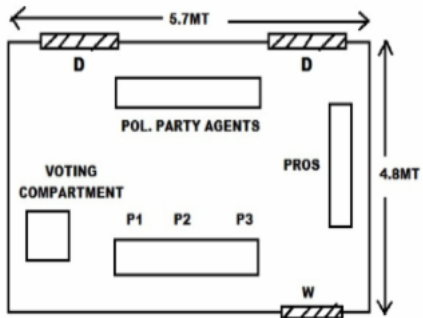

নির্বাচক নিবন্ধন আধিকারিকের স্বাক্ষর

Nazri Naksha

Google Map View

Polling Station Building Front View

Polling Station Front View

Cad View

Key MAP View

1 নাম : মহঃ আলি রাজা পিতার নাম: জাকির হোসেন বাড়ির নং : n0133 বয়স : 76 লিঙ্গ : পুরুষ	GGC0136044 ফটো উপলব্ধ	2 নাম : দেবী শ্রেষ্ঠা মায়ের নাম: শান্তিময়া শ্রেষ্ঠা বাড়ির নং : n0133 বয়স : 45 লিঙ্গ : মহিলা	IHM1110691 ফটো উপলব্ধ	3 নাম : সকিল সিদ্দিক পিতার নাম: মহঃআলি রাজা বাড়ির নং : n0133 বয়স : 41 লিঙ্গ : পুরুষ	GGC4478285 ফটো উপলব্ধ
4 নাম : পারভেজ হুসান পিতার নাম: মহঃ আলি হুসান বাড়ির নং : PUSHPAK NAGAR বয়স : 34 লিঙ্গ : পুরুষ	IHM1110949 ফটো উপলব্ধ	5 নাম : এস দিপাঞ্জন পিতার নাম: সত্যব্রত স্যান্যাল বাড়ির নং : n0188 বয়স : 39 লিঙ্গ : পুরুষ	IHM1295492 ফটো উপলব্ধ	6 নাম : পঙ্কজ কুমার পিতার নাম: রাম কান্ত প্রসাদ বাড়ির নং : 8/8 বয়স : 59 লিঙ্গ : পুরুষ	IHM2088979 ফটো উপলব্ধ
7 নাম : আহনা দাস পিতার নাম: অনুপম দাস বাড়ির নং : 10/6 বয়স : 25 লিঙ্গ : মহিলা	IHM2647170 ফটো উপলব্ধ	8 নাম : রাশী পিতার নাম: পঙ্কজ কুমার বাড়ির নং : 8/8 বয়স : 29 লিঙ্গ : মহিলা	IHM2647113 ফটো উপলব্ধ	9 নাম : মহম্মদ সালাউদ্দিন পিতার নাম: আবদুর রাজ্জাক বাড়ির নং : Block 17/1D, Mohini Villa বয়স : 66 লিঙ্গ : পুরুষ	AMD3643137 ফটো উপলব্ধ
10 নাম : নিরঞ্জন ব্যানার্জী পিতার নাম: সোমশুভ্র ব্যানার্জী বাড়ির নং : 8/12 বয়স : 29 লিঙ্গ : মহিলা	RXC1938125 ফটো উপলব্ধ	11 নাম : সোমশুভ্র ব্যানার্জী পিতার নাম: বীরেন্দ্র নাথ ব্যানার্জী বাড়ির নং : 8/12 বয়স : 62 লিঙ্গ : পুরুষ	RXC1938141 ফটো উপলব্ধ	12 নাম : জয়া ব্যানার্জী স্বামীর নাম: সোমশুভ্র ব্যানার্জী বাড়ির নং : 8/12 বয়স : 60 লিঙ্গ : মহিলা	RXC1938133 ফটো উপলব্ধ
13 নাম : আকতারী বেগম স্বামীর নাম: মহঃ আলি রাজা বাড়ির নং : 14/31 বয়স : 69 লিঙ্গ : মহিলা	WB/20/138/768282 ফটো উপলব্ধ	14 নাম : তুলিকা পিতার নাম: পঙ্কজ কুমার বাড়ির নং : 8/8 বয়স : 24 লিঙ্গ : মহিলা	IHM2647097 ফটো উপলব্ধ	15 নাম : শঙ্খ দাস পিতার নাম: তরুণেন্দু দাস বাড়ির নং : 4সী বয়স : 52 লিঙ্গ : পুরুষ	CHK2969210 ফটো উপলব্ধ
16 নাম : নাজিয়া আলম পিতার নাম: জুবায়ার আহমেদ বাড়ির নং : 14/209 বয়স : 48 লিঙ্গ : মহিলা	IHM2178069 ফটো উপলব্ধ	17 নাম : স্বামীর নাম: বাড়ির নং : N0 বয়স : 68 লিঙ্গ : মহিলা	NZD0522201 ফটো উপলব্ধ	18 নাম : পিতার নাম: বাড়ির নং : N0 বয়স : 36 লিঙ্গ : পুরুষ	NZD0522227 ফটো উপলব্ধ
19 নাম : তানিয়া অধিকারী অন্যান্য: জয় রায় চৌধুরী বাড়ির নং : 8/65 বয়স : 28 লিঙ্গ : মহিলা	TFE2503688 ফটো উপলব্ধ	20 নাম : বলরাম আউলিয়া পিতার নাম: মথুরচন্দ্র ঔলিয়া আউলিয়া বাড়ির নং : অর্জুনপুর বয়স : 30 লিঙ্গ : পুরুষ	IHM2868503 ফটো উপলব্ধ	21 নাম : মোমাতা আউলিয়া স্বামীর নাম: মাতুর চন্দ্র আউলিয়া বাড়ির নং : অর্জুনপুর বয়স : 48 লিঙ্গ : মহিলা	IHM2868511 ফটো উপলব্ধ
22 নাম : অজয় কুমার চট্টোপাধ্যায় পিতার নাম: শান্তি কুমার চ্যাটার্জী বাড়ির নং : 8/60 বয়স : 61 লিঙ্গ : পুরুষ	IHM3045440 ফটো উপলব্ধ	23 নাম : সোমনাথ আচার্য্য পিতার নাম: ধনঞ্জয় আচার্য্য বাড়ির নং : n0080 বয়স : 47 লিঙ্গ : পুরুষ	GGC3412673 ফটো উপলব্ধ	24 নাম : বন্দনা আচার্য্য স্বামীর নাম: ধনঞ্জয় আচার্য্য বাড়ির নং : n0080 বয়স : 66 লিঙ্গ : মহিলা	WB/20/091/258315 ফটো উপলব্ধ
25 নাম : ধনঞ্জয় আচার্য্য পিতার নাম: চিন্তামনি আচার্য্য বাড়ির নং : n0080 বয়স : 82 লিঙ্গ : পুরুষ	WB/20/091/258314 ফটো উপলব্ধ	26 নাম : প্রীতি আচার্য্য স্বামীর নাম: সোমনাথ আচার্য্য বাড়ির নং : n0080 বয়স : 45 লিঙ্গ : মহিলা	IHM1110964 ফটো উপলব্ধ	27 নাম : আর্ক প্রভা চট্টোপাধ্যায় পিতার নাম: অজয় কুমার চ্যাটার্জী বাড়ির নং : 8/60 বয়স : 24 লিঙ্গ : পুরুষ	IHM2986214 ফটো উপলব্ধ
28 নাম : মৌমিত আঢ়া পিতার নাম: তারক চন্দ্র আঢ়া বাড়ির নং : n0087 বয়স : 36 লিঙ্গ : পুরুষ	IHM1110774 ফটো উপলব্ধ	29 নাম : মিলন আঢ়া পিতার নাম: তারকচন্দ্র আঢ়া বাড়ির নং : n0087 বয়স : 49 লিঙ্গ : পুরুষ	GGC2274207 ফটো উপলব্ধ	30 নাম : অনিন্দিতা গুপ্তা স্বামীর নাম: আশীষ গুপ্তা বাড়ির নং : সি/ও আশীষ গুপ্তা,3রোড ফোর,8/33 বয়স : 46 লিঙ্গ : মহিলা	IHM3000411 ফটো উপলব্ধ