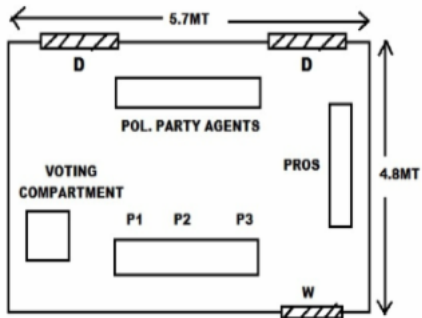

নির্বাচক নিবন্ধন আধিকারিকের স্বাক্ষর

Nazri Naksha

Google Map View

Polling Station Building Front View

Polling Station Front View

Cad View

Key MAP View

1 নাম : বাদল রাজবংশী পিতার নাম: লক্ষ্মণ রাজবংশী বাড়ির নং : n0090 বয়স : 43 লিঙ্গ : পুরুষ	GGC2780674 ফটো উপলব্ধ	2 নাম : সোমা রাজবংশী স্বামীর নাম: সমর রাজবংশী বাড়ির নং : pd-42/d বয়স : 33 লিঙ্গ : মহিলা	IHM2185866 ফটো উপলব্ধ	3 নাম : বাপ্পা রাজবংশী পিতার নাম: লক্ষ্মণ রাজবংশী বাড়ির নং : n0090 বয়স : 36 লিঙ্গ : পুরুষ	IHM0145151 ফটো উপলব্ধ
4 নাম : বাবু রাজবংশী পিতার নাম: লক্ষ্মণ রাজবংশী বাড়ির নং : n0090 বয়স : 38 লিঙ্গ : পুরুষ	GGC3859451 ফটো উপলব্ধ	5 নাম : আলো রাজবংশী স্বামীর নাম: লক্ষ্মণ রাজবংশী বাড়ির নং : n0090 বয়স : 60 লিঙ্গ : মহিলা	IHM2600088 ফটো উপলব্ধ	6 নাম : অর্চনা ঘোষ স্বামীর নাম: অনুপ ঘোষ বাড়ির নং : n0102 বয়স : 49 লিঙ্গ : মহিলা	GGC4035465 ফটো উপলব্ধ
7 নাম : পিতার নাম: বাড়ির নং : পিডি 34 বয়স : 69 লিঙ্গ : পুরুষ	FMH2511442 ফটো উপলব্ধ	8 নাম : অঞ্জন ঘোষ মায়ের নাম: অর্চনা ঘোষ বাড়ির নং : PD 30 বয়স : 29 লিঙ্গ : পুরুষ	IHM2316123 ফটো উপলব্ধ	9 নাম : মোমিতা কুণ্ডু পিতার নাম: শক্তিপদ কুণ্ডু বাড়ির নং : PD-48 বয়স : 39 লিঙ্গ : মহিলা	BWC3714888 ফটো উপলব্ধ
10 নাম : তাপসী কয়াল পিতার নাম: পরিতোষ কুমার কয়াল বাড়ির নং : n0009 বয়স : 43 লিঙ্গ : মহিলা	GGC2779403 ফটো উপলব্ধ	11 নাম : অনিতা কয়াল স্বামীর নাম: পরিতোষ কুমার কয়াল বাড়ির নং : PD-83/A বয়স : 63 লিঙ্গ : মহিলা	WB/20/091/297723 ফটো উপলব্ধ	12 নাম : পরিতোষ কুমার কয়াল পিতার নাম: নটবর কয়াল বাড়ির নং : PD-83/A বয়স : 71 লিঙ্গ : পুরুষ	WB/20/091/297207 ফটো উপলব্ধ
13 নাম : তপতী কয়াল পিতার নাম: পরিতোষ কুমার কয়াল বাড়ির নং : PD-83A বয়স : 38 লিঙ্গ : মহিলা	GGC3859402 ফটো উপলব্ধ	14 নাম : দীপ কর্মকার মায়ের নাম: রানু কর্মকার বাড়ির নং : পি ডি-35 বয়স : 26 লিঙ্গ : পুরুষ	IHM2656122 ফটো উপলব্ধ	15 নাম : সুশান্ত খাঁড়া পিতার নাম: নিতাই খাঁড়া বাড়ির নং : n0065 বয়স : 64 লিঙ্গ : পুরুষ	GGC2192243 ফটো উপলব্ধ
16 নাম : সুবীর গিরি পিতার নাম: মানিক গিরি বাড়ির নং : n0035 বয়স : 31 লিঙ্গ : পুরুষ	IHM2185833 ফটো উপলব্ধ	17 নাম : মানিক গিরি পিতার নাম: মুরালী গিরি বাড়ির নং : n0035 বয়স : 63 লিঙ্গ : পুরুষ	WB/20/091/300008 ফটো উপলব্ধ	18 নাম : সমির চন্দ্র দাস পিতার নাম: উদয় চন্দ্র দাস বাড়ির নং : পি 218 বয়স : 39 লিঙ্গ : পুরুষ	IHM2791366 ফটো উপলব্ধ
19 নাম : লক্ষী দাস পিতার নাম: কৃষ্ণধন দাস বাড়ির নং : n0048 বয়স : 53 লিঙ্গ : মহিলা	WB/20/091/298017 ফটো উপলব্ধ	20 নাম : মদন ঘোষ পিতার নাম: মনিন্দ্র ঘোষ বাড়ির নং : n0055 বয়স : 58 লিঙ্গ : পুরুষ	WB/20/091/297823 ফটো উপলব্ধ	21 নাম : সরস্বতী ঘোষ স্বামীর নাম: মদন ঘোষ বাড়ির নং : 30 বয়স : 51 লিঙ্গ : মহিলা	IHM0969857 ফটো উপলব্ধ
22 নাম : অসীত ঘোষ পিতার নাম: তারা পদ ঘোষ বাড়ির নং : n0058 বয়স : 63 লিঙ্গ : পুরুষ	WB/20/091/297196 ফটো উপলব্ধ	23 নাম : রিয়া ঘোষ পিতার নাম: অসিত ঘোষ বাড়ির নং : n0058 বয়স : 32 লিঙ্গ : মহিলা	IHM2185924 ফটো উপলব্ধ	24 নাম : বিশ্বজিৎ রায় পিতার নাম: পিঙ্কি রায় বাড়ির নং : pd-49 বয়স : 30 লিঙ্গ : পুরুষ	IHM2186146 ফটো উপলব্ধ
25 নাম : বিশ্বজিৎ ঘোষ পিতার নাম: বলরাম ঘোষ বাড়ির নং : n0104 বয়স : 56 লিঙ্গ : পুরুষ	GGC2192318 ফটো উপলব্ধ	26 নাম : মৌসুমী ঘোষ স্বামীর নাম: বিশ্বজিৎ ঘোষ বাড়ির নং : n0104 বয়স : 44 লিঙ্গ : মহিলা	WB/20/091/297378 ফটো উপলব্ধ	27 নাম : রিয়া ঘোষ পিতার নাম: নবকুমার ঘোষ বাড়ির নং : PD42 বয়স : 31 লিঙ্গ : মহিলা	IHM1766716 ফটো উপলব্ধ
28 নাম : সৌমেন মন্ডল পিতার নাম: শংকর মন্ডল বাড়ির নং : pd-49 বয়স : 29 লিঙ্গ : পুরুষ	IHM2186104 ফটো উপলব্ধ	29 নাম : কল্পনা ঘোষ স্বামীর নাম: অশোক ঘোষ বাড়ির নং : n0092 বয়স : 51 লিঙ্গ : মহিলা	WB/20/091/297590 ফটো উপলব্ধ	30 নাম : সর্বস্বী দাস স্বামীর নাম: কৃষ্ণধন দাস বাড়ির নং : n0048 বয়স : 71 লিঙ্গ : মহিলা	WB/20/091/298018 ফটো উপলব্ধ