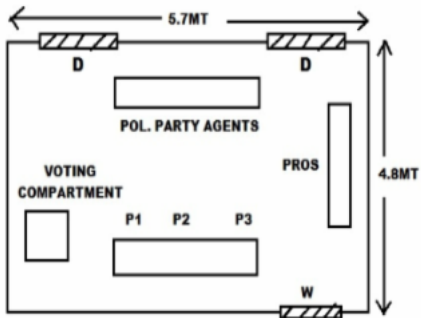

নির্বাচক নিবন্ধন আধিকারিকের স্বাক্ষর

Nazri Naksha

Google Map View

Polling Station Building Front View

Polling Station Front View

Cad View

Key MAP View

1 নাম : রিনা চক্রবর্তী স্বামীর নাম: অঞ্জন চক্রবর্তী বাড়ির নং : HB-8 বয়স : 61 লিঙ্গ : মহিলা	FPP7167885 ফটো উপলব্ধ	2 নাম : স্বপন কুমার দত্ত পিতার নাম: বোমো কেশ দত্ত বাড়ির নং : 16/2 বয়স : 65 লিঙ্গ : পুরুষ	NRW0999961 ফটো উপলব্ধ	3 নাম : মনোজ কুমার অগরবাল পিতার নাম: পান্না লাল অগরবাল বাড়ির নং : HA 4 বয়স : 54 লিঙ্গ : পুরুষ	IHM2329365 ফটো উপলব্ধ
4 নাম : নীরেন্দ্র নাথ অধিকারী পিতার নাম: শীতল চন্দ্র অধিকারী বাড়ির নং : D-4Antaranga Ap বয়স : 69 লিঙ্গ : পুরুষ	IHM2198216 ফটো উপলব্ধ	5 নাম : অয়ন অধিকারী পিতার নাম: শুভাশিষ অধিকারী বাড়ির নং : H/E-5 বয়স : 32 লিঙ্গ : পুরুষ	IHM2403376 ফটো উপলব্ধ	6 নাম : রীনা অধিকারী স্বামীর নাম: শুভাশিষ অধিকারী বাড়ির নং : H/F-5 বয়স : 62 লিঙ্গ : মহিলা	IHM2403335 ফটো উপলব্ধ
7 নাম : উপমা অধিকারী পিতার নাম: নীরেন্দ্র নাথ অধিকারী বাড়ির নং : D-4 বয়স : 26 লিঙ্গ : মহিলা	IHM2483048 ফটো উপলব্ধ	8 নাম : প্রতিমা অধিকারী স্বামীর নাম: নীরেন্দ্র নাথ অধিকারী বাড়ির নং : D-4 Antaranga A বয়স : 62 লিঙ্গ : মহিলা	IHM2198224 ফটো উপলব্ধ	9 নাম : কমল কুমার আগরওয়াল পিতার নাম: রাম গোপাল আগরওয়াল বাড়ির নং : FL-F1 BLOCK-B বয়স : 66 লিঙ্গ : পুরুষ	IHM2417426 ফটো উপলব্ধ
10 নাম : সবিতা আগরওয়াল স্বামীর নাম: কমল কুমার আগরওয়াল বাড়ির নং : FL-F1 BLOCK-B বয়স : 62 লিঙ্গ : মহিলা	WB/32/224/297140 ফটো উপলব্ধ	11 নাম : সুমিত আগরওয়াল পিতার নাম: কমল কুমার আগরওয়াল বাড়ির নং : FL-F1 BLOCK-B বয়স : 37 লিঙ্গ : পুরুষ	NUO0542878 ফটো উপলব্ধ	12 নাম : শম্ভোষদেবী আগরওয়াল স্বামীর নাম: পি কে আগরওয়াল বাড়ির নং : n0011 বয়স : 62 লিঙ্গ : মহিলা	WB/20/091/819539 ফটো উপলব্ধ
13 নাম : পঙ্কজ কুমার আগরওয়াল পিতার নাম: প্রদীপ কুমার আগরওয়াল বাড়ির নং : n0011 বয়স : 45 লিঙ্গ : পুরুষ	GGC3128550 ফটো উপলব্ধ	14 নাম : অঞ্জু আগরওয়াল স্বামীর নাম: খেয়ালীরাম আগরওয়াল বাড়ির নং : n0161 বয়স : 68 লিঙ্গ : মহিলা	WB/20/091/819456 ফটো উপলব্ধ	15 নাম : দীনেশ আগরওয়াল পিতার নাম: খেয়ালীরাম আগরওয়াল বাড়ির নং : n0161 বয়স : 42 লিঙ্গ : পুরুষ	GGC3727377 ফটো উপলব্ধ
16 নাম : খেয়ালীরাম আগরওয়াল পিতার নাম: মদনলাল আগরওয়াল বাড়ির নং : n0161 বয়স : 67 লিঙ্গ : পুরুষ	WB/20/091/819243 ফটো উপলব্ধ	17 নাম : ভেদিকা আগরবাল পিতার নাম: শ্যাম সুন্দর আগরবাল বাড়ির নং : HA 3/11 বয়স : 29 লিঙ্গ : মহিলা	IHM2329415 ফটো উপলব্ধ	18 নাম : শ্যামসুন্দর আগরওয়াল পিতার নাম: মদনলাল আগরওয়াল বাড়ির নং : HA-3/11 বয়স : 64 লিঙ্গ : পুরুষ	WB/20/071/819240 ফটো উপলব্ধ
19 নাম : জ্যোতি আগরওয়াল স্বামীর নাম: সুমিত আগরওয়াল বাড়ির নং : FL-F1 BLOCK-B বয়স : 40 লিঙ্গ : মহিলা	IHM2417418 ফটো উপলব্ধ	20 নাম : নন্দিনী আগরওয়াল পিতার নাম: শ্যাম সুন্দর আগরওয়াল বাড়ির নং : HA-3/11 বয়স : 25 লিঙ্গ : মহিলা	IHM2537199 ফটো উপলব্ধ	21 নাম : অভিজিৎ আচার্য্য পিতার নাম: আদিনাথ আচার্য্য বাড়ির নং : n0062 বয়স : 56 লিঙ্গ : পুরুষ	WB/20/091/819454 ফটো উপলব্ধ
22 নাম : বর্না আচার্য্য স্বামীর নাম: সুব্রত আচার্য্য বাড়ির নং : n0062 বয়স : 59 লিঙ্গ : মহিলা	GGC3727393 ফটো উপলব্ধ	23 নাম : সুব্রত আচার্য্য পিতার নাম: আদিনাথ আচার্য্য বাড়ির নং : n0062 বয়স : 67 লিঙ্গ : পুরুষ	WB/20/091/819405 ফটো উপলব্ধ	24 নাম : রীনা আচার্য্য স্বামীর নাম: রঞ্জিৎ আচার্য্য বাড়ির নং : n0062 বয়স : 63 লিঙ্গ : মহিলা	WB/20/091/819627 ফটো উপলব্ধ
25 নাম : দেবব্রত আচার্য্য পিতার নাম: আদিনাথ আচার্য্য বাড়ির নং : n0062 বয়স : 63 লিঙ্গ : পুরুষ	WB/20/091/819260 ফটো উপলব্ধ	26 নাম : অলোক আদিত্য স্বামীর নাম: প্রশান্ত কুমার আদিত্য বাড়ির নং : H/E/5 বয়স : 71 লিঙ্গ : মহিলা	GGC1461615 ফটো উপলব্ধ	27 নাম : সুমিতা আদিত্য স্বামীর নাম: অরুণ কুমার আদিত্য বাড়ির নং : H-E/5 বয়স : 53 লিঙ্গ : মহিলা	IHM1780717 ফটো উপলব্ধ
28 নাম : অরুণ কুমার আদিত্য পিতার নাম: প্রশান্ত কুমার আদিত্য বাড়ির নং : H/E/5 বয়স : 58 লিঙ্গ : পুরুষ	GGC1461623 ফটো উপলব্ধ	29 নাম : শুভদীপ কুন্ডু পিতার নাম: নিখিল রঞ্জন কুন্ডু বাড়ির নং : n0172 বয়স : 40 লিঙ্গ : পুরুষ	GGC3727484 ফটো উপলব্ধ	30 নাম : বনানী কুন্ডু পিতার নাম: নিখিল রঞ্জন কুন্ডু বাড়ির নং : n0172 বয়স : 43 লিঙ্গ : মহিলা	GGC4230330 ফটো উপলব্ধ