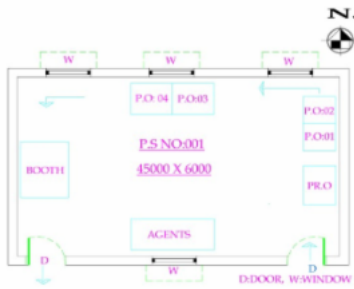

নির্বাচক নিবন্ধন আধিকারিকের স্বাক্ষর

Nazri Naksha

Google Map View

Polling Station Building Front View

Polling Station Front View

Cad View

Key MAP View

1 নাম : আব্দুল রউফ গাজী পিতার নাম: গনি গাজী বাড়ির নং : n0133 বয়স : 51 লিঙ্গ : পুরুষ	WB/13/090/000173	2 নাম : নাসিমা বিবি স্বামীর নাম: আব্দুল রাউফ গাজী বাড়ির নং : n0133 বয়স : 39 লিঙ্গ : মহিলা	CKW4471454	3 নাম : গফফার আলি পিতার নাম: ফকির লস্কর বাড়ির নং : n0160 বয়স : 53 লিঙ্গ : পুরুষ	CKW0002824
4 নাম : আজমিরা বিবি স্বামীর নাম: গফফার আলি বাড়ির নং : n0160 বয়স : 49 লিঙ্গ : মহিলা	CKW0002832	5 নাম : মোবারেক মন্ডল পিতার নাম: আক্তার আলি মন্ডল বাড়ির নং : n0128 বয়স : 39 লিঙ্গ : পুরুষ	YCW0731182	6 নাম : মোসেরেফ মন্ডল পিতার নাম: আক্তার আলি মন্ডল বাড়ির নং : n0128 বয়স : 41 লিঙ্গ : পুরুষ	CKW5259023
7 নাম : আজিমা বিবি স্বামীর নাম: মোসেরেফ মন্ডল বাড়ির নং : n0128 বয়স : 44 লিঙ্গ : মহিলা	CKW5259049	8 নাম : মাজেদা খাতুন পিতার নাম: আপতার আলি বাড়ির নং : n0128 বয়স : 48 লিঙ্গ : মহিলা	CKW0000059	9 নাম : সোবরজান বিবি স্বামীর নাম: আপতার আলি বাড়ির নং : n0128 বয়স : 74 লিঙ্গ : মহিলা	WB/13/090/000098
10 নাম : সাবিনা বিবি স্বামীর নাম: মোবারেক মন্ডল বাড়ির নং : n0248 বয়স : 29 লিঙ্গ : মহিলা	YCW1630763	11 নাম : সেখ সুমন পিতার নাম: সেখ জালাল উদ্দিন বাড়ির নং : n0212 বয়স : 41 লিঙ্গ : পুরুষ	CKW5071303	12 নাম : বানু বিবি স্বামীর নাম: রফিক রাজা বাড়ির নং : n0130 বয়স : 65 লিঙ্গ : মহিলা	CKW0000026
13 নাম : রসিদ রাজা পিতার নাম: রফিক রাজা বাড়ির নং : n0130 বয়স : 41 লিঙ্গ : পুরুষ	CKW4471462	14 নাম : সাহিদা বিবি স্বামীর নাম: রসিদ রাজা বাড়ির নং : n0130 বয়স : 38 লিঙ্গ : মহিলা	CKW5258868	15 নাম : সাগির রাজা পিতার নাম: রফিক রাজা বাড়ির নং : n0130 বয়স : 38 লিঙ্গ : পুরুষ	YCW0731158
16 নাম : শুভঙ্কর পাল পিতার নাম: কমল পাল বাড়ির নং : n0133 বয়স : 37 লিঙ্গ : পুরুষ	CKW5070180	17 নাম : হাসিনা বিবি স্বামীর নাম: আহাদ বক্স বাড়ির নং : n0133 বয়স : 37 লিঙ্গ : মহিলা	CKW5258934	18 নাম : রাইলা বিবি স্বামীর নাম: গনি গাজী বাড়ির নং : n0133 বয়স : 71 লিঙ্গ : মহিলা	WB/13/090/000094
19 নাম : ফরিদা খাতুন পিতার নাম: আপতার আলি মন্ডল বাড়ির নং : n0275 বয়স : 47 লিঙ্গ : মহিলা	YCW1882075	20 নাম : মহম্মদ হাফিজ পিতার নাম: মহম্মদ কাহীশ বাড়ির নং : n0262 বয়স : 56 লিঙ্গ : পুরুষ	AHE0785220	21 নাম : জানকী বিবি স্বামীর নাম: সাগির রাজা বাড়ির নং : n0130 বয়স : 30 লিঙ্গ : মহিলা	XZP1511849
22 নাম : মায়মুন বিবি স্বামীর নাম: সৈয়দ সুমন বাড়ির নং : n0212 বয়স : 30 লিঙ্গ : মহিলা	YCW1630748	23 নাম : পল্টু ওরাও পিতার নাম: শান্তিয়া ওরাও বাড়ির নং : N000 বয়স : 31 লিঙ্গ : মহিলা	YCW1306877	24 নাম : ললিতা ওরাও পিতার নাম: শান্তিয়া ওরাও বাড়ির নং : N000 বয়স : 32 লিঙ্গ : মহিলা	YCW1306653
25 নাম : মৌসুমী মন্ডল সেন স্বামীর নাম: অশোক মন্ডল বাড়ির নং : N0072 বয়স : 40 লিঙ্গ : মহিলা	YCW1630607	26 নাম : রূপালী পাল স্বামীর নাম: শুভঙ্কর পাল বাড়ির নং : N0133 বয়স : 34 লিঙ্গ : মহিলা	TIQ1545466	27 নাম : নারগিস খাতুন পিতার নাম: গফফার আলি বাড়ির নং : n0120 বয়স : 23 লিঙ্গ : মহিলা	YCW2424083
28 নাম : আশিক মন্ডল পিতার নাম: মোসেরেফ মন্ডল বাড়ির নং : n0229 বয়স : 22 লিঙ্গ : পুরুষ	YCW2424109	29 নাম : মেহেরুনেশা পিতার নাম: আব্দুল রউফ গাজী বাড়ির নং : n0133 বয়স : 21 লিঙ্গ : মহিলা	YCW2512465	30 নাম : মৌ (দাস) ঘোষ স্বামীর নাম: মৃত্যুঞ্জয় ঘোষ বাড়ির নং : n0229 বয়স : 41 লিঙ্গ : মহিলা	YCW1305051