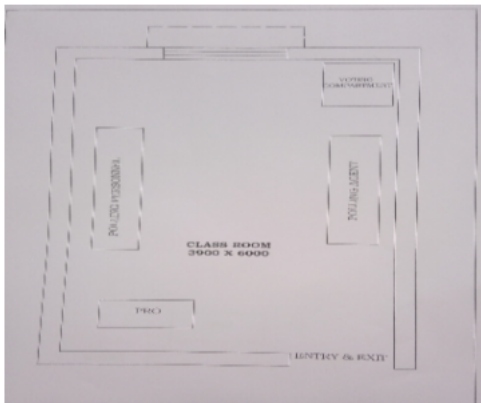

নির্বাচক নিবন্ধন আধিকারিকের স্বাক্ষর

Nazri Naksha

Google Map View

Polling Station Building Front View

Polling Station Front View

Cad View

Key MAP View

1 নাম : সরস্বতী (দাস) নাগ স্বামীর নাম: তপন নাগ বাড়ির নং : n0441 বয়স : 33 লিঙ্গ : মহিলা	YCW1785161	ফটো উপলব্ধ	2 নাম : সাজু বৈরাগী পিতার নাম: সদানন্দ বৈরাগী বাড়ির নং : না বয়স : 26 লিঙ্গ : পুরুষ	YCW2465995	ফটো উপলব্ধ	3 নাম : বিথীকা (হালদার)সাহা স্বামীর নাম: ভোলা সাহা বাড়ির নং : n0555 বয়স : 43 লিঙ্গ : মহিলা	YCW2010452	ফটো উপলব্ধ
4 নাম : স্বামীর নাম: বাড়ির নং : n0526 বয়স : 33 লিঙ্গ : মহিলা	YCW1359686	ফটো উপলব্ধ	5 নাম : তাপস অধিকারী পিতার নাম: নিরঞ্জন অধিকারী বাড়ির নং : 118/99 বয়স : 44 লিঙ্গ : পুরুষ	XYV1098763	ফটো উপলব্ধ	6 নাম : ইতি ওঝা অধিকারী স্বামীর নাম: নিরুপম ওঝা বাড়ির নং : 118/99 বয়স : 27 লিঙ্গ : মহিলা	YCW1905942	ফটো উপলব্ধ
7 নাম : কম্পনা অধিকারী স্বামীর নাম: হারাদন অধিকারী বাড়ির নং : n0171 বয়স : 66 লিঙ্গ : মহিলা	WB/19/089/393703	ফটো উপলব্ধ	8 নাম : রাহুল অধিকারী পিতার নাম: হারান চন্দ্র অধিকারী বাড়ির নং : n0172 বয়স : 34 লিঙ্গ : পুরুষ	YCW0874842	ফটো উপলব্ধ	9 নাম : দেবশীষ আইচ পিতার নাম: সাধন আইচ বাড়ির নং : n0313 বয়স : 55 লিঙ্গ : পুরুষ	WB/22/155/072479	ফটো উপলব্ধ
10 নাম : রীতা আইচ স্বামীর নাম: দেবশীষ আইচ বাড়ির নং : n0320 বয়স : 46 লিঙ্গ : মহিলা	YCW1187491	ফটো উপলব্ধ	11 নাম : দেবশ্বদ আইচ পিতার নাম: দেবশীষ আইচ বাড়ির নং : 3 নং চন্ডীগড় বয়স : 22 লিঙ্গ : পুরুষ	YCW2511947	ফটো উপলব্ধ	12 নাম : জীৎ অধিকারী মায়ের নাম: কনিকা অধিকারী বাড়ির নং : এন0564 বয়স : 34 লিঙ্গ : পুরুষ	YCW2075208	ফটো উপলব্ধ
13 নাম : কনিকা আধিকারী পিতার নাম: সন্তোষ আধিকারী বাড়ির নং : 11/10 বয়স : 50 লিঙ্গ : মহিলা	YCW1906130	ফটো উপলব্ধ	14 নাম : মীনাক্ষী ওরাং স্বামীর নাম: দীপক ওরাং বাড়ির নং : এন00 বয়স : 41 লিঙ্গ : মহিলা	YCW2406544	ফটো উপলব্ধ	15 নাম : কালি ওরাও পিতার নাম: সুকুয়া ওরাও বাড়ির নং : n0026 বয়স : 72 লিঙ্গ : পুরুষ	YCW1732783	ফটো উপলব্ধ
16 নাম : বেলা ওরাও স্বামীর নাম: কালি ওরাও বাড়ির নং : n0378 বয়স : 60 লিঙ্গ : মহিলা	YCW1732791	ফটো উপলব্ধ	17 নাম : গোবিন্দ ওঁরাও পিতার নাম: গোবর্ধন ওঁরাও বাড়ির নং : n0259 বয়স : 28 লিঙ্গ : পুরুষ	YCW1785039	ফটো উপলব্ধ	18 নাম : বিশ্বনাথ ওঁরাও পিতার নাম: টুলু ওঁরাও বাড়ির নং : n0026 বয়স : 38 লিঙ্গ : পুরুষ	CKW5171699	ফটো উপলব্ধ
19 নাম : শুরুা সরদার পিতার নাম: বলাই চন্দ্র সরদার বাড়ির নং : এন0005 বয়স : 36 লিঙ্গ : মহিলা	SSA0854885	ফটো উপলব্ধ	20 নাম : প্রিয়ঙ্কা ওঁরাও পিতার নাম: কার্তিক ওঁরাও বাড়ির নং : N002 বয়স : 25 লিঙ্গ : মহিলা	YCW2205342	ফটো উপলব্ধ	21 নাম : শ্যামল ওঁরাও পিতার নাম: খোকা ওঁরাও বাড়ির নং : n0005 বয়স : 41 লিঙ্গ : পুরুষ	CKW3155181	ফটো উপলব্ধ
22 নাম : সঞ্জয় ওঁরাও পিতার নাম: কালি ওঁরাও বাড়ির নং : n0026 বয়স : 38 লিঙ্গ : পুরুষ	YCW1584986	ফটো উপলব্ধ	23 নাম : গোপাল ওঁরাও পিতার নাম: কালি ওঁরাও বাড়ির নং : n0026 বয়স : 36 লিঙ্গ : পুরুষ	YCW1584978	ফটো উপলব্ধ	24 নাম : শঙ্করী ওঁরাও স্বামীর নাম: শঙ্কর ওঁরাও বাড়ির নং : n0026 বয়স : 53 লিঙ্গ : মহিলা	WB/13/090/726420	ফটো উপলব্ধ
25 নাম : মিতু ওঁরাও পিতার নাম: টুলু ওঁরাও বাড়ির নং : n0026 বয়স : 37 লিঙ্গ : পুরুষ	CKW5331145	ফটো উপলব্ধ	26 নাম : শিবানী ওঁরাও স্বামীর নাম: বিশ্বনাথ ওঁরাও বাড়ির নং : n0026 বয়স : 34 লিঙ্গ : মহিলা	YCW1484534	ফটো উপলব্ধ	27 নাম : পূর্ণিমা ওঁরাও স্বামীর নাম: গোবর্ধন ওঁরাও বাড়ির নং : n0259 বয়স : 54 লিঙ্গ : মহিলা	YCW0874446	ফটো উপলব্ধ
28 নাম : রিপন ওঁরাও পিতার নাম: গোবর্ধন ওঁরাও বাড়ির নং : n0278 বয়স : 34 লিঙ্গ : পুরুষ	YCW0874859	ফটো উপলব্ধ	29 নাম : বুলু ওঁরাও স্বামীর নাম: সিদ্দি ওঁরাও বাড়ির নং : n0537 বয়স : 60 লিঙ্গ : মহিলা	YCW1977297	ফটো উপলব্ধ	30 নাম : কৌশিক ওঁরাও পিতার নাম: বাপ্পা ওঁরাও বাড়ির নং : নং00 বয়স : 25 লিঙ্গ : পুরুষ	YCW2190684	ফটো উপলব্ধ