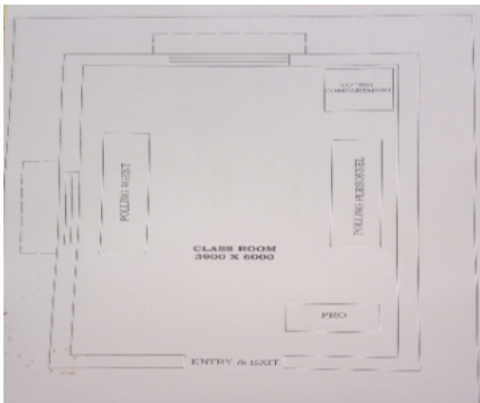

নির্বাচক নিবন্ধন আধিকারিকের স্বাক্ষর

Nazri Naksha

Google Map View

Polling Station Building Front View

Polling Station Front View

Cad View

Key MAP View

1 নাম : সুমন আইচ পিতার নাম: কার্তিক চন্দ্র আইচ বাড়ির নং : N0042 বয়স : 26 লিঙ্গ : পুরুষ	YCW2208288	ফটো উপলব্ধ	2 নাম : কৌশল্যা ওঁরাও স্বামীর নাম: গোয়েন্দা ওঁরাও বাড়ির নং : n0031 বয়স : 76 লিঙ্গ : মহিলা	WB/13/090/723110	ফটো উপলব্ধ	3 নাম : পাতরিসিয়া টিগ্না স্বামীর নাম: লুইস টমাস টিগ্না বাড়ির নং : n0031 বয়স : 65 লিঙ্গ : মহিলা	WB/13/090/723195	ফটো উপলব্ধ
4 নাম : সুসেনা জসিন্তা টিগ্না পিতার নাম: লুইস থমাস টিগ্না বাড়ির নং : n0031 বয়স : 47 লিঙ্গ : মহিলা	CKW3375540	ফটো উপলব্ধ	5 নাম : কৌশিক কুন্ডু পিতার নাম: কৃষ্ণদাস কুন্ডু বাড়ির নং : n0328 বয়স : 26 লিঙ্গ : পুরুষ	YCW1969781	ফটো উপলব্ধ	6 নাম : কৃষ্ণ দাস কুন্ডু পিতার নাম: সুবোধ কুন্ডু বাড়ির নং : n0025 বয়স : 70 লিঙ্গ : পুরুষ	WB/13/090/723096	ফটো উপলব্ধ
7 নাম : তুলসী কুন্ডু পিতার নাম: সুবোধ কুন্ডু বাড়ির নং : n0094 বয়স : 62 লিঙ্গ : পুরুষ	CKW4039830	ফটো উপলব্ধ	8 নাম : কল্যাণী কুন্ডু পিতার নাম: কৃষ্ণ কুন্ডু বাড়ির নং : n0033 বয়স : 64 লিঙ্গ : মহিলা	CKW4040333	ফটো উপলব্ধ	9 নাম : সঞ্জীব কুন্ডু পিতার নাম: কৃষ্ণ দাস কুন্ডু বাড়ির নং : n0025 বয়স : 39 লিঙ্গ : পুরুষ	CKW5331970	ফটো উপলব্ধ
10 নাম : আলো কর্মকার(পাল) স্বামীর নাম: প্রদীপ কর্মকার বাড়ির নং : n0211 বয়স : 49 লিঙ্গ : মহিলা	CKW3908316	ফটো উপলব্ধ	11 নাম : প্রদীপ কর্মকার পিতার নাম: ধীরেন্দ্র নাথ কর্মকার বাড়ির নং : n0211 বয়স : 58 লিঙ্গ : পুরুষ	WB/13/090/0864018	ফটো উপলব্ধ	12 নাম : দেবানীষ গাঙ্গুলী পিতার নাম: দেবকুমার গাঙ্গুলী বাড়ির নং : n0040 বয়স : 50 লিঙ্গ : পুরুষ	WB/13/090/0723875	ফটো উপলব্ধ
13 নাম : বিথীকা গাঙ্গুলী স্বামীর নাম: দেবকুমার গাঙ্গুলী বাড়ির নং : n0040 বয়স : 60 লিঙ্গ : মহিলা	CKW4038329	ফটো উপলব্ধ	14 নাম : শুভাশীষ গাঙ্গুলী পিতার নাম: দেবকুমার গাঙ্গুলী বাড়ির নং : n0035 বয়স : 49 লিঙ্গ : পুরুষ	WB/13/090/723291	ফটো উপলব্ধ	15 নাম : নয়ন্তিকা ঘোষ স্বামীর নাম: রবীন ঘোষ বাড়ির নং : n0237 বয়স : 72 লিঙ্গ : মহিলা	YCW1188739	ফটো উপলব্ধ
16 নাম : তনয় ঘোষ পিতার নাম: রবীন ঘোষ বাড়ির নং : n0234 বয়স : 44 লিঙ্গ : পুরুষ	YCW1188697	ফটো উপলব্ধ	17 নাম : সঙ্গীতা ঘোষ স্বামীর নাম: সুরজিৎ ঘোষ বাড়ির নং : n0194 বয়স : 37 লিঙ্গ : মহিলা	YCW0876219	ফটো উপলব্ধ	18 নাম : সুরজিৎ ঘোষ পিতার নাম: সলিল চন্দ্র ঘোষ বাড়ির নং : n0071 বয়স : 40 লিঙ্গ : পুরুষ	CKW4582391	ফটো উপলব্ধ
19 নাম : জ্যোৎস্না ঘোষ স্বামীর নাম: শৈলেন ঘোষ বাড়ির নং : n0071 বয়স : 70 লিঙ্গ : মহিলা	CKW4041307	ফটো উপলব্ধ	20 নাম : সঞ্চিত্তা ঘোষ স্বামীর নাম: সলিল ঘোষ বাড়ির নং : n0057 বয়স : 65 লিঙ্গ : মহিলা	CKW4041299	ফটো উপলব্ধ	21 নাম : অর্পিতা ঘোষ স্বামীর নাম: মানব ঘোষ বাড়ির নং : n0235 বয়স : 39 লিঙ্গ : মহিলা	YCW1486091	ফটো উপলব্ধ
22 নাম : মানব ঘোষ পিতার নাম: রবীন ঘোষ বাড়ির নং : n0235 বয়স : 50 লিঙ্গ : পুরুষ	YCW1188705	ফটো উপলব্ধ	23 নাম : স্বরূপা ঘোষ স্বামীর নাম: তনয় ঘোষ বাড়ির নং : n0234 বয়স : 34 লিঙ্গ : মহিলা	YCW1786821	ফটো উপলব্ধ	24 নাম : সান্ত্বনা ঘোষ পিতার নাম: কেশব ঘোষ বাড়ির নং : n0308 বয়স : 53 লিঙ্গ : মহিলা	YCW1906932	ফটো উপলব্ধ
25 নাম : প্রীতি চক্রবর্তী পিতার নাম: খোকন চক্রবর্তী বাড়ির নং : n0005 বয়স : 29 লিঙ্গ : মহিলা	YCW1869429	ফটো উপলব্ধ	26 নাম : জিৎ চক্রবর্তী পিতার নাম: নরেন চক্রবর্তী বাড়ির নং : 118/103 বয়স : 22 লিঙ্গ : পুরুষ	YCW2442226	ফটো উপলব্ধ	27 নাম : লতিকা চক্রবর্তী স্বামীর নাম: উমানন্দ চক্রবর্তী বাড়ির নং : n0084 বয়স : 76 লিঙ্গ : মহিলা	CKW4038261	ফটো উপলব্ধ
28 নাম : জ্যোৎস্না চক্রবর্তী পিতার নাম: মোহিত চক্রবর্তী বাড়ির নং : n0019 বয়স : 62 লিঙ্গ : মহিলা	CKW4039293	ফটো উপলব্ধ	29 নাম : সন্ধ্যা চক্রবর্তী স্বামীর নাম: অসিত চক্রবর্তী বাড়ির নং : n0111 বয়স : 67 লিঙ্গ : মহিলা	WB/13/090/723304	ফটো উপলব্ধ	30 নাম : কাজল চক্রবর্তী পিতার নাম: অসিত চক্রবর্তী বাড়ির নং : n0111 বয়স : 50 লিঙ্গ : পুরুষ	WB/13/090/723303	ফটো উপলব্ধ