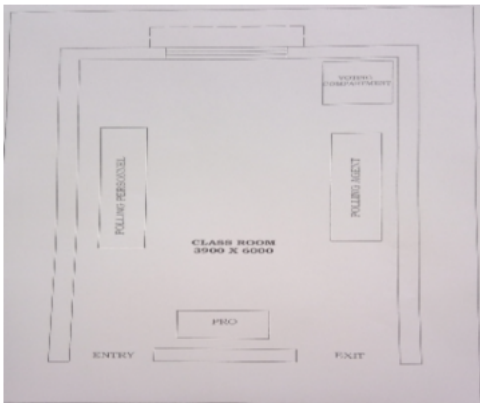

নির্বাচক নিবন্ধন আধিকারিকের স্বাক্ষর

Nazri Naksha

Google Map View

Polling Station Building Front View

Polling Station Front View

Cad View

Key MAP View

1 নাম : ছবি অধিকারী পিতার নাম: শ্যামাপদ অধিকারী বাড়ির নং : n0188 বয়স : 60 লিঙ্গ : মহিলা	YCW2548014	ফটো উপলব্ধ	2 নাম : টোটন অধিকারী পিতার নাম: দিলীপ অধিকারী বাড়ির নং : বয়স : 49 লিঙ্গ : পুরুষ	YCW1019611	ফটো উপলব্ধ	3 নাম : সায়ন অধিকারী পিতার নাম: মুনাল অধিকারী বাড়ির নং : n0414 বয়স : 35 লিঙ্গ : পুরুষ	YCW1908094	ফটো উপলব্ধ
4 নাম : চন্দ্রমা অধিকারী স্বামীর নাম: সায়ন অধিকারী বাড়ির নং : 101 বয়স : 33 লিঙ্গ : মহিলা	YCW1908102	ফটো উপলব্ধ	5 নাম : প্রতিমা আইচ স্বামীর নাম: ধীরাজ আইচ বাড়ির নং : n0038 বয়স : 78 লিঙ্গ : মহিলা	WB/13/090/831003	ফটো উপলব্ধ	6 নাম : সোমা আইচ পিতার নাম: ধীরাজ আইচ বাড়ির নং : n0038 বয়স : 47 লিঙ্গ : মহিলা	CKW3890217	ফটো উপলব্ধ
7 নাম : সঞ্জীব আদিত্য পিতার নাম: শ্যামাপদ আদিত্য বাড়ির নং : n0376 বয়স : 52 লিঙ্গ : পুরুষ	WB/13/090/690052	ফটো উপলব্ধ	8 নাম : জলি আদিত্য স্বামীর নাম: সঞ্জীব আদিত্য বাড়ির নং : n0376 বয়স : 40 লিঙ্গ : মহিলা	YCW1662022	ফটো উপলব্ধ	9 নাম : সৃজিতা আশ পিতার নাম: পবন কুমার আশ বাড়ির নং : n0409 বয়স : 27 লিঙ্গ : মহিলা	YCW1908045	ফটো উপলব্ধ
10 নাম : আরতী আঁশ স্বামীর নাম: সুরাজ আঁশ বাড়ির নং : n0039 বয়স : 69 লিঙ্গ : মহিলা	WB/13/090/831122	ফটো উপলব্ধ	11 নাম : সনুপ কুমার আঁশ পিতার নাম: সুরাজ আঁশ বাড়ির নং : n0039 বয়স : 44 লিঙ্গ : পুরুষ	CKW3888781	ফটো উপলব্ধ	12 নাম : শ্রীপর্ণা আশ পিতার নাম: পবন কুমার আশ বাড়ির নং : n0039 বয়স : 36 লিঙ্গ : মহিলা	YCW0750950	ফটো উপলব্ধ
13 নাম : অনিমা আঁশ স্বামীর নাম: পবন কুমার আশ বাড়ির নং : n0037 বয়স : 65 লিঙ্গ : মহিলা	CKW3890225	ফটো উপলব্ধ	14 নাম : পবন কুমার আশ পিতার নাম: শ্রীকান্ত আশ বাড়ির নং : n0039 বয়স : 69 লিঙ্গ : পুরুষ	CKW3888971	ফটো উপলব্ধ	15 নাম : গৌরাজ কর পিতার নাম: সুনাতন কর বাড়ির নং : রবীন্দ্র পল্লি বয়স : 22 লিঙ্গ : পুরুষ	YCW2457273	ফটো উপলব্ধ
16 নাম : গীতা রানি কর স্বামীর নাম: সুনাতন কর বাড়ির নং : রবীন্দ্র পল্লি বয়স : 47 লিঙ্গ : মহিলা	LJF2177046	ফটো উপলব্ধ	17 নাম : সুনাতন কর পিতার নাম: বিজয় কর বাড়ির নং : রবীন্দ্র পল্লি বয়স : 50 লিঙ্গ : পুরুষ	YCW2410843	ফটো উপলব্ধ	18 নাম : সুন্দর মন্ডল পিতার নাম: বাপী মন্ডল বাড়ির নং : n0410 বয়স : 27 লিঙ্গ : পুরুষ	YCW1908052	ফটো উপলব্ধ
19 নাম : শানু কর্মকার পিতার নাম: সঞ্জীব কর্মকার বাড়ির নং : nং00205 বয়স : 24 লিঙ্গ : পুরুষ	YCW2226231	ফটো উপলব্ধ	20 নাম : স্নিগ্ধা কর্মকার পিতার নাম: সঞ্জয় কর্মকার বাড়ির নং : নং বয়স : 25 লিঙ্গ : মহিলা	YCW2065316	ফটো উপলব্ধ	21 নাম : কমলা কর্মকার স্বামীর নাম: সোমনাথ কর্মকার বাড়ির নং : n0203 বয়স : 70 লিঙ্গ : মহিলা	WB/13/090/834424	ফটো উপলব্ধ
22 নাম : সঞ্জয় কর্মকার পিতার নাম: সোমনাথ কর্মকার বাড়ির নং : n0203 বয়স : 55 লিঙ্গ : পুরুষ	WB/13/090/834256	ফটো উপলব্ধ	23 নাম : দীপালী কর্মকার স্বামীর নাম: সঞ্জয় কর্মকার বাড়ির নং : n0203 বয়স : 47 লিঙ্গ : মহিলা	CKW3888617	ফটো উপলব্ধ	24 নাম : বিকাশ কর্মকার পিতার নাম: বিশ্বনাথ কর্মকার বাড়ির নং : n0204 বয়স : 68 লিঙ্গ : পুরুষ	WB/13/090/834364	ফটো উপলব্ধ
25 নাম : স্বপন ঘোষ পিতার নাম: শ্যামাপদ ঘোষ বাড়ির নং : n0379 বয়স : 38 লিঙ্গ : পুরুষ	YCW1788231	ফটো উপলব্ধ	26 নাম : কম্পনা ঘোষ স্বামীর নাম: শ্যামাপদ ঘোষ বাড়ির নং : n0380 বয়স : 63 লিঙ্গ : মহিলা	YCW1788249	ফটো উপলব্ধ	27 নাম : তাপস কুমার ঘোষ পিতার নাম: দেবপ্রসাদ ঘোষ বাড়ির নং : n0014 বয়স : 57 লিঙ্গ : পুরুষ	WB/13/090/0831250	ফটো উপলব্ধ
28 নাম : অনামিকা ঘোষ পিতার নাম: প্রফুল্ল ঘোষ বাড়ির নং : n0182 বয়স : 45 লিঙ্গ : মহিলা	YCW1019678	ফটো উপলব্ধ	29 নাম : রিতম বৈদ্য মায়ের নাম: অনামিকা ঘোষ বাড়ির নং : 118/110 বয়স : 20 লিঙ্গ : পুরুষ	YCW2576437	ফটো উপলব্ধ	30 নাম : অম্বেষা ঘোষ পিতার নাম: অসীম ঘোষ বাড়ির নং : পাট নং 105 বয়স : 21 লিঙ্গ : মহিলা	YCW2536787	ফটো উপলব্ধ