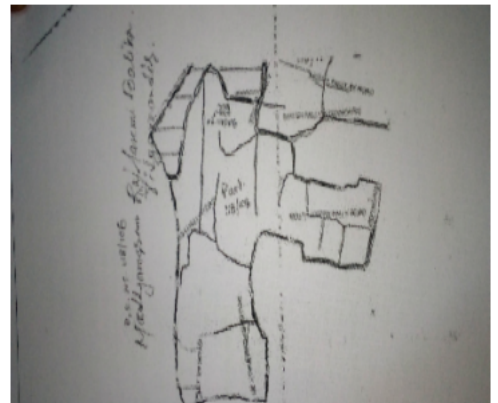

নির্বাচক নিবন্ধন আধিকারিকের স্বাক্ষর

Nazri Naksha

Google Map View

Polling Station Building Front View

Polling Station Front View

Cad View

Key MAP View

1 নাম : তাপসী কর স্বামীর নাম: মুনাল কর বাড়ির নং : n0051 বয়স : 75 লিঙ্গ : মহিলা WB/13/090/849461 ফটো উপলব্ধ	2 নাম : পুষ্প দাস পিতার নাম: ললিত দাস বাড়ির নং : n0051 বয়স : 54 লিঙ্গ : মহিলা CKW4133948 ফটো উপলব্ধ	3 নাম : সায়ন কর্মকার পিতার নাম: সজল কর্মকার বাড়ির নং : পাট 118/109 ওয়ার্ড 21 বয়স : 22 লিঙ্গ : পুরুষ YCW2434983 ফটো উপলব্ধ
4 নাম : তপন দাম পিতার নাম: ধীরেন্দ্র দাম বাড়ির নং : n0094 বয়স : 60 লিঙ্গ : পুরুষ WB/13/090/849591 ফটো উপলব্ধ	5 নাম : সজল কর্মকার পিতার নাম: যাদব কর্মকার বাড়ির নং : n0094 বয়স : 66 লিঙ্গ : পুরুষ CKW5386677 ফটো উপলব্ধ	6 নাম : সন্ধ্যা কর্মকার স্বামীর নাম: সজল কর্মকার বাড়ির নং : n0094 বয়স : 56 লিঙ্গ : মহিলা YCW0268607 ফটো উপলব্ধ
7 নাম : শুভজিৎ কর্মকার পিতার নাম: সজল কর্মকার বাড়ির নং : n0094 বয়স : 35 লিঙ্গ : পুরুষ YCW1347509 ফটো উপলব্ধ	8 নাম : ময়না দাম স্বামীর নাম: অশোক দাম বাড়ির নং : n0094 বয়স : 62 লিঙ্গ : মহিলা WB/13/090/849676 ফটো উপলব্ধ	9 নাম : সুজয় দাম পিতার নাম: অশোক দাম বাড়ির নং : n0094 বয়স : 49 লিঙ্গ : পুরুষ CKW4603684 ফটো উপলব্ধ
10 নাম : স্বর্নালী দাম স্বামীর নাম: সুজয় দাম বাড়ির নং : n0094 বয়স : 38 লিঙ্গ : মহিলা CKW4603692 ফটো উপলব্ধ	11 নাম : গুন্ডা দাম পিতার নাম: অশোক দাম বাড়ির নং : n0094 বয়স : 46 লিঙ্গ : মহিলা YCW0878496 ফটো উপলব্ধ	12 নাম : অজয় দাম পিতার নাম: অশোক দাম বাড়ির নং : n0094 বয়স : 42 লিঙ্গ : পুরুষ CKW4134060 ফটো উপলব্ধ
13 নাম : পিয়ালী দে পিতার নাম: বিক্রমজিৎ দে বাড়ির নং : n0094 বয়স : 31 লিঙ্গ : মহিলা YCW1488071 ফটো উপলব্ধ	14 নাম : শ্রেয়া দাম পিতার নাম: সুজয় দাম বাড়ির নং : বর্ড নং 21, পাট নং 111 বয়স : 20 লিঙ্গ : মহিলা YCW2567527 ফটো উপলব্ধ	15 নাম : পলাশ গুহ পিতার নাম: অমল গুহ বাড়ির নং : n0014 বয়স : 44 লিঙ্গ : পুরুষ CKW4099339 ফটো উপলব্ধ
16 নাম : সম্পত্তা গুহ পিতার নাম: শম্ভু গুহ বাড়ির নং : N0209 বয়স : 24 লিঙ্গ : মহিলা YCW2167468 ফটো উপলব্ধ	Q 17 নাম : সোমা গুহ স্বামীর নাম: পলাশ গুহ বাড়ির নং : N0014 বয়স : 37 লিঙ্গ : মহিলা YCW2167435 ফটো উপলব্ধ	18 নাম : পাখিয়া গুহ পিতার নাম: বিকাশ গুহ বাড়ির নং : N0209 বয়স : 24 লিঙ্গ : মহিলা YCW2167484 ফটো উপলব্ধ
19 নাম : কবিতা গাঙ্গুলী স্বামীর নাম: সুদীপ রজন গাঙ্গুলী বাড়ির নং : N0429 বয়স : 56 লিঙ্গ : মহিলা BWC0460253 ফটো উপলব্ধ	20 নাম : সুশান্ত গিরি পিতার নাম: শম্ভু গিরি বাড়ির নং : n0309 বয়স : 26 লিঙ্গ : পুরুষ YCW2167542 ফটো উপলব্ধ	21 নাম : আলেখ্যা গোস্বামী পিতার নাম: আশিস তরু গোস্বামী বাড়ির নং : n00 বয়স : 24 লিঙ্গ : পুরুষ YCW2167567 ফটো উপলব্ধ
22 নাম : স্বর্নালী গোস্বামী পিতার নাম: আশিস তরু গোস্বামী বাড়ির নং : 4A বয়স : 28 লিঙ্গ : মহিলা YCW1794080 ফটো উপলব্ধ	23 নাম : স্বপ্না গোস্বামী স্বামীর নাম: আশীষ তরু গোস্বামী বাড়ির নং : 4A বয়স : 50 লিঙ্গ : মহিলা YCW2297976 ফটো উপলব্ধ	24 নাম : পায়েল ঘোষ পিতার নাম: বিকাশ ঘোষ বাড়ির নং : 241 বয়স : 25 লিঙ্গ : মহিলা YCW2065860 ফটো উপলব্ধ
25 নাম : শুভজিৎ ঘোষ পিতার নাম: প্রকাশ ঘোষ বাড়ির নং : n0101 বয়স : 37 লিঙ্গ : পুরুষ YCW1869627 ফটো উপলব্ধ	26 নাম : পূর্ণিমা শীল পিতার নাম: অমল চন্দ্র শীল বাড়ির নং : ওয়ার্ড 21 পাট 109 বয়স : 34 লিঙ্গ : মহিলা YCW1470632 ফটো উপলব্ধ	27 নাম : অর্পনা ঘোষ স্বামীর নাম: টিংকু ঘোষ বাড়ির নং : n0101 বয়স : 36 লিঙ্গ : মহিলা YCW1020056 ফটো উপলব্ধ
28 নাম : টিকু ঘোষ পিতার নাম: প্রকাশ ঘোষ বাড়ির নং : n0101 বয়স : 43 লিঙ্গ : পুরুষ YCW0878785 ফটো উপলব্ধ	29 নাম : উলি ঘোষ মায়ের নাম: শ্যামলী ঘোষ বাড়ির নং : n0101 বয়স : 31 লিঙ্গ : মহিলা YCW1347558 ফটো উপলব্ধ	30 নাম : শ্যামলী ঘোষ স্বামীর নাম: প্রকাশ ঘোষ বাড়ির নং : n0101 বয়স : 52 লিঙ্গ : মহিলা WB/13/090/849599 ফটো উপলব্ধ