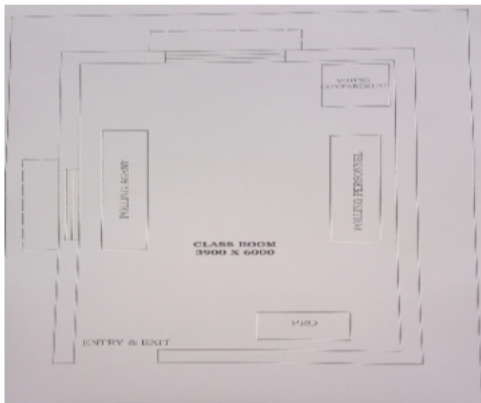

নির্বাচক নিবন্ধন আধিকারিকের স্বাক্ষর

Nazri Naksha

Google Map View

Polling Station Building Front View

Polling Station Front View

Cad View

Key MAP View

1 নাম : তাপসী কর স্বামীর নাম: মুনাল কর বাড়ির নং : n0051 বয়স : 75 লিঙ্গ : মহিলা WB/13/090/849461 ফটো উপলব্ধ	2 নাম : পুষ্প দাস পিতার নাম: ললিত দাস বাড়ির নং : n0051 বয়স : 54 লিঙ্গ : মহিলা CKW4133948 ফটো উপলব্ধ	3 নাম : সায়ন কর্মকার পিতার নাম: সজল কর্মকার বাড়ির নং : পাট 118/109 ওয়ার্ড 21 বয়স : 22 লিঙ্গ : পুরুষ YCW2434983 ফটো উপলব্ধ
4 নাম : তপন দাম পিতার নাম: ধীরেন্দ্র দাম বাড়ির নং : n0094 বয়স : 60 লিঙ্গ : পুরুষ WB/13/090/849591 ফটো উপলব্ধ	5 নাম : সজল কর্মকার পিতার নাম: যাদব কর্মকার বাড়ির নং : n0094 বয়স : 66 লিঙ্গ : পুরুষ CKW5386677 ফটো উপলব্ধ	6 নাম : সন্ধ্যা কর্মকার স্বামীর নাম: সজল কর্মকার বাড়ির নং : n0094 বয়স : 56 লিঙ্গ : মহিলা YCW0268607 ফটো উপলব্ধ
7 নাম : শুভজিৎ কর্মকার পিতার নাম: সজল কর্মকার বাড়ির নং : n0094 বয়স : 35 লিঙ্গ : পুরুষ YCW1347509 ফটো উপলব্ধ	8 নাম : ময়না দাম স্বামীর নাম: অশোক দাম বাড়ির নং : n0094 বয়স : 62 লিঙ্গ : মহিলা WB/13/090/849676 ফটো উপলব্ধ	9 নাম : সুজয় দাম পিতার নাম: অশোক দাম বাড়ির নং : n0094 বয়স : 49 লিঙ্গ : পুরুষ CKW4603684 ফটো উপলব্ধ
10 নাম : স্বর্নালী দাম স্বামীর নাম: সুজয় দাম বাড়ির নং : n0094 বয়স : 38 লিঙ্গ : মহিলা CKW4603692 ফটো উপলব্ধ	11 নাম : গুন্ডা দাম পিতার নাম: অশোক দাম বাড়ির নং : n0094 বয়স : 46 লিঙ্গ : মহিলা YCW0878496 ফটো উপলব্ধ	12 নাম : অজয় দাম পিতার নাম: অশোক দাম বাড়ির নং : n0094 বয়স : 42 লিঙ্গ : পুরুষ CKW4134060 ফটো উপলব্ধ
13 নাম : পিয়ালী দে পিতার নাম: বিক্রমজিৎ দে বাড়ির নং : n0094 বয়স : 31 লিঙ্গ : মহিলা YCW1488071 ফটো উপলব্ধ	14 নাম : শ্রেয়া দাম পিতার নাম: সুজয় দাম বাড়ির নং : বর্ড নং 21, পাট নং 111 বয়স : 20 লিঙ্গ : মহিলা YCW2567527 ফটো উপলব্ধ	15 নাম : পলাশ গুহ পিতার নাম: অমল গুহ বাড়ির নং : n0014 বয়স : 44 লিঙ্গ : পুরুষ CKW4099339 ফটো উপলব্ধ
16 নাম : সম্পত্তা গুহ পিতার নাম: শম্ভু গুহ বাড়ির নং : N0209 বয়স : 24 লিঙ্গ : মহিলা YCW2167468 ফটো উপলব্ধ	Q 17 নাম : সোমা গুহ স্বামীর নাম: পলাশ গুহ বাড়ির নং : N0014 বয়স : 37 লিঙ্গ : মহিলা YCW2167435 ফটো উপলব্ধ	18 নাম : পাখিয়া গুহ পিতার নাম: বিকাশ গুহ বাড়ির নং : N0209 বয়স : 24 লিঙ্গ : মহিলা YCW2167484 ফটো উপলব্ধ
19 নাম : কবিতা গাঙ্গুলী স্বামীর নাম: সুদীপ রজন গাঙ্গুলী বাড়ির নং : N0429 বয়স : 56 লিঙ্গ : মহিলা BWC0460253 ফটো উপলব্ধ	20 নাম : সুশান্ত গিরি পিতার নাম: শম্ভু গিরি বাড়ির নং : n0309 বয়স : 26 লিঙ্গ : পুরুষ YCW2167542 ফটো উপলব্ধ	21 নাম : আলেখ্যা গোস্বামী পিতার নাম: আশিস তরু গোস্বামী বাড়ির নং : n00 বয়স : 24 লিঙ্গ : পুরুষ YCW2167567 ফটো উপলব্ধ
22 নাম : স্বর্নালী গোস্বামী পিতার নাম: আশিস তরু গোস্বামী বাড়ির নং : 4A বয়স : 28 লিঙ্গ : মহিলা YCW1794080 ফটো উপলব্ধ	23 নাম : স্বপ্না গোস্বামী স্বামীর নাম: আশীষ তরু গোস্বামী বাড়ির নং : 4A বয়স : 50 লিঙ্গ : মহিলা YCW2297976 ফটো উপলব্ধ	24 নাম : পায়েল ঘোষ পিতার নাম: বিকাশ ঘোষ বাড়ির নং : 241 বয়স : 25 লিঙ্গ : মহিলা YCW2065860 ফটো উপলব্ধ
25 নাম : শুভজিৎ ঘোষ পিতার নাম: প্রকাশ ঘোষ বাড়ির নং : n0101 বয়স : 37 লিঙ্গ : পুরুষ YCW1869627 ফটো উপলব্ধ	26 নাম : পূর্ণিমা শীল পিতার নাম: অমল চন্দ্র শীল বাড়ির নং : ওয়ার্ড 21 পাট 109 বয়স : 34 লিঙ্গ : মহিলা YCW1470632 ফটো উপলব্ধ	27 নাম : অর্পনা ঘোষ স্বামীর নাম: টিংকু ঘোষ বাড়ির নং : n0101 বয়স : 36 লিঙ্গ : মহিলা YCW1020056 ফটো উপলব্ধ
28 নাম : টিকু ঘোষ পিতার নাম: প্রকাশ ঘোষ বাড়ির নং : n0101 বয়স : 43 লিঙ্গ : পুরুষ YCW0878785 ফটো উপলব্ধ	29 নাম : উলি ঘোষ মায়ের নাম: শ্যামলী ঘোষ বাড়ির নং : n0101 বয়স : 31 লিঙ্গ : মহিলা YCW1347558 ফটো উপলব্ধ	30 নাম : শ্যামলী ঘোষ স্বামীর নাম: প্রকাশ ঘোষ বাড়ির নং : n0101 বয়স : 52 লিঙ্গ : মহিলা WB/13/090/849599 ফটো উপলব্ধ