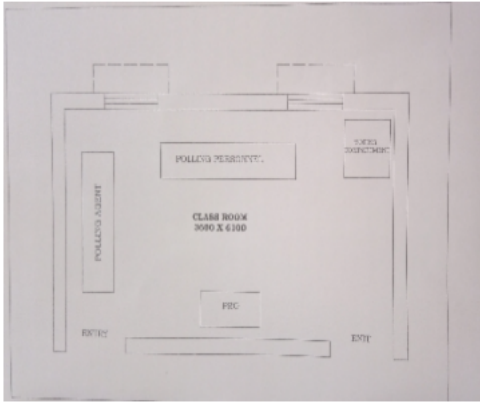

নির্বাচক নিবন্ধন আধিকারিকের স্বাক্ষর

Nazri Naksha

Google Map View

Polling Station Building Front View

Polling Station Front View

Cad View

Key MAP View

1 নাম : রেবতী (দাস) চৌধুরী স্বামীর নাম: মোহন চৌধুরী বাড়ির নং : বয়স : 48 লিঙ্গ : মহিলা	WB/25/173/1282559	2 নাম : মুমা (মুখাজ্জী) চট্টোপাধ্যায় স্বামীর নাম: বিশ্বরূপ চট্টোপাধ্যায় বাড়ির নং : n0211 বয়স : 37 লিঙ্গ : মহিলা	YCW1022672	3 নাম : শিখা আইচ স্বামীর নাম: রবীন আইচ বাড়ির নং : n0059 বয়স : 63 লিঙ্গ : মহিলা	YCW2140085
4 নাম : রাহুল আইচ পিতার নাম: রবীন আইচ বাড়ির নং : n0059 বয়স : 34 লিঙ্গ : পুরুষ	YCW0880641	5 নাম : জয়ন্তী আইচ স্বামীর নাম: দিলীপ কুমার আইচ বাড়ির নং : n0198 বয়স : 73 লিঙ্গ : মহিলা	YCW0880500	6 নাম : দীপ্তি আইচ পিতার নাম: দিলীপ কুমার আইচ বাড়ির নং : n0199 বয়স : 50 লিঙ্গ : মহিলা	YCW0880518
7 নাম : চিত্তরঞ্জন আচার্য্য পিতার নাম: বলাই আচার্য্য বাড়ির নং : n0085 বয়স : 79 লিঙ্গ : পুরুষ	WB/13/090/858221	8 নাম : বিশ্বনাথ আশ পিতার নাম: পুলিনবিহারী আশ বাড়ির নং : n0106 বয়স : 58 লিঙ্গ : পুরুষ	WB/13/090/858067	9 নাম : বিকান্ত আশ পিতার নাম: সন্তোষ আশ বাড়ির নং : n0171 বয়স : 49 লিঙ্গ : পুরুষ	CKW3888385
10 নাম : সুকান্ত আশ পিতার নাম: সন্তোষ আশ বাড়ির নং : n0173 বয়স : 56 লিঙ্গ : পুরুষ	CKW3890001	11 নাম : জয়া আশ স্বামীর নাম: বিশ্বনাথ আশ বাড়ির নং : n0106 বয়স : 52 লিঙ্গ : মহিলা	CKW1397033	12 নাম : পূর্ণাশা চক্রবর্তী পিতার নাম: পুলক চক্রবর্তী বাড়ির নং : কে/ও : পুলক চক্রবর্তী বয়স : 21 লিঙ্গ : মহিলা	YCW2559466
13 নাম : মৌসুমী আশ স্বামীর নাম: সুকান্ত আশ বাড়ির নং : n0174 বয়স : 50 লিঙ্গ : মহিলা	CKW4096343	14 নাম : রুশিতা আশ পিতার নাম: সুকান্ত আশ বাড়ির নং : n0173 বয়স : 28 লিঙ্গ : মহিলা	YCW1790609	15 নাম : নন্দিতা আশ স্বামীর নাম: বিকান্ত আশ বাড়ির নং : n0171 বয়স : 33 লিঙ্গ : মহিলা	YCW1348804
16 নাম : জয়িতা আশ পিতার নাম: বিশ্বনাথ আশ বাড়ির নং : nং000 বয়স : 24 লিঙ্গ : মহিলা	YCW2226116	17 নাম : স্বদেশ কুমার ইন্দ্র পিতার নাম: অমল্য ইন্দ্র বাড়ির নং : n0110 বয়স : 69 লিঙ্গ : পুরুষ	YCW2140150	18 নাম : অর্চনা ইন্দ্র স্বামীর নাম: গৌর ইন্দ্র বাড়ির নং : n0110 বয়স : 47 লিঙ্গ : মহিলা	CKW1387034
19 নাম : সৌমেন ইন্দ্র পিতার নাম: গৌর ইন্দ্র বাড়ির নং : n0110 বয়স : 30 লিঙ্গ : পুরুষ	YCW1490127	20 নাম : শেফালী ইন্দ্র স্বামীর নাম: স্বদেশ কুমার ইন্দ্র বাড়ির নং : n0110 বয়স : 66 লিঙ্গ : মহিলা	YCW2140176	21 নাম : অভিষেক ইন্দ্র পিতার নাম: স্বদেশ কুমার ইন্দ্র বাড়ির নং : n0110 বয়স : 37 লিঙ্গ : পুরুষ	CKW5176557
22 নাম : গৌর ইন্দ্র পিতার নাম: অমল্য ইন্দ্র বাড়ির নং : n0110 বয়স : 57 লিঙ্গ : পুরুষ	CKW3952421	23 নাম : শর্মিষ্ঠা কুন্ডু পিতার নাম: শিবনাথ কুন্ডু বাড়ির নং : n0169 বয়স : 41 লিঙ্গ : মহিলা	YCW1790591	24 নাম : অঞ্জলী কুন্ডু স্বামীর নাম: শিবনাথ কুন্ডু বাড়ির নং : n0169 বয়স : 62 লিঙ্গ : মহিলা	CKW1023316
25 নাম : শিবনাথ কুন্ডু পিতার নাম: শৈলেন কুন্ডু বাড়ির নং : n0169 বয়স : 65 লিঙ্গ : পুরুষ	CKW1023282	26 নাম : স্বরূপ কুন্ডু পিতার নাম: শিবনাথ কুন্ডু বাড়ির নং : n0166 বয়স : 41 লিঙ্গ : পুরুষ	CKW4604732	27 নাম : মৌমিতা কর্মকার স্বামীর নাম: কুন্তল কর্মকার বাড়ির নং : n0121 বয়স : 45 লিঙ্গ : মহিলা	CKW4604773
28 নাম : কুন্তল কর্মকার পিতার নাম: কমলেশ কর্মকার বাড়ির নং : n0121 বয়স : 49 লিঙ্গ : পুরুষ	WB/13/090/858070	29 নাম : ইলা কর্মকার স্বামীর নাম: কমলেশ কর্মকার বাড়ির নং : n0121 বয়স : 74 লিঙ্গ : মহিলা	WB/13/090/858647	30 নাম : কমলেশ কর্মকার পিতার নাম: বীরেন্দ্র কর্মকার বাড়ির নং : n0121 বয়স : 81 লিঙ্গ : পুরুষ	WB/13/090/858623