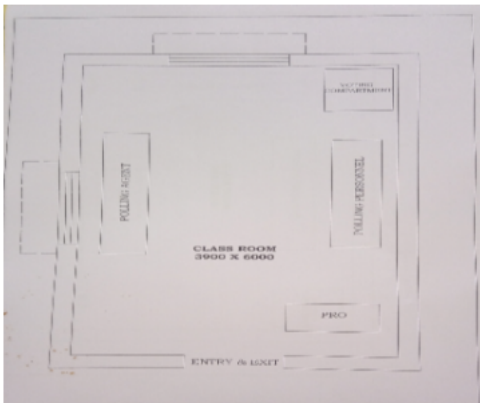

নির্বাচক নিবন্ধন আধিকারিকের স্বাক্ষর

Nazri Naksha

Google Map View

Polling Station Building Front View

Polling Station Front View

Cad View

Key MAP View

1 নাম : মুক্তি কুণ্ড(দেবনাথ) স্বামীর নাম: স্বরূপ কুণ্ড বাড়ির নং : n0131 বয়স : 41 লিঙ্গ : মহিলা	YCW1191329 ফটো উপলব্ধ	2 নাম : কানাই লাল কুন্ডু পিতার নাম: শ্যামল কুন্ডু বাড়ির নং : নতুন পারা বয়স : 35 লিঙ্গ : পুরুষ	ZJJ2270239 ফটো উপলব্ধ	3 নাম : হিমাদ্রি কাজিলাল পিতার নাম: নয়ন কাজিলাল বাড়ির নং : n0261 বয়স : 35 লিঙ্গ : পুরুষ	NNR1047471 ফটো উপলব্ধ
4 নাম : জয় গোপাল ঘোষ পিতার নাম: নিতাই কুমার ঘোষ বাড়ির নং : করুনামোষী অপ্ট, ফ.ল-সী/2 বয়স : 56 লিঙ্গ : পুরুষ	YCW2059012 ফটো উপলব্ধ	5 নাম : সহেলি ঘোষ পিতার নাম: জয় গোপাল ঘোষ বাড়ির নং : 192/2 বয়স : 21 লিঙ্গ : মহিলা	YCW2571073 ফটো উপলব্ধ	6 নাম : পায়েল গোস্বামী পিতার নাম: সমীর কুমার গোস্বামী বাড়ির নং : নং000 বয়স : 36 লিঙ্গ : মহিলা	YCW0756460 ফটো উপলব্ধ
7 নাম : রুমা ঘোষ স্বামীর নাম: জয় গোপাল ঘোষ বাড়ির নং : করুনামোষী অপ্ট, ফ.ল-সী/2 বয়স : 46 লিঙ্গ : মহিলা	YCW2059020 ফটো উপলব্ধ	8 নাম : রাজর্ষি ঘোষ পিতার নাম: গৌতম কুমার ঘোষ বাড়ির নং : 182/2/1 বয়স : 23 লিঙ্গ : পুরুষ	YCW2354892 ফটো উপলব্ধ	9 নাম : কাকলি ঘোষ স্বামীর নাম: গৌতম কুমার ঘোষ বাড়ির নং : n0045 বয়স : 49 লিঙ্গ : মহিলা	YCW1191436 ফটো উপলব্ধ
10 নাম : গৌতম কুমার ঘোষ পিতার নাম: যোগেশ চন্দ্র ঘোষ বাড়ির নং : n0169 বয়স : 58 লিঙ্গ : পুরুষ	YCW1191220 ফটো উপলব্ধ	11 নাম : রাজীব চক্রবর্তী পিতার নাম: বীরাজ চক্রবর্তী বাড়ির নং : n0216 বয়স : 47 লিঙ্গ : পুরুষ	YCW1663723 ফটো উপলব্ধ	12 নাম : রুদ্র প্রতাপ চক্রবর্তী পিতার নাম: রাজীব চক্রবর্তী বাড়ির নং : এন0216 বয়স : 22 লিঙ্গ : পুরুষ	YCW2439032 ফটো উপলব্ধ
13 নাম : অপর্ণা স্বামীর নাম: রাজীব চক্রবর্তী বাড়ির নং : n0215 বয়স : 44 লিঙ্গ : মহিলা	YCW1663715 ফটো উপলব্ধ	14 নাম : সোনালী চন্দ স্বামীর নাম: বাবলু চন্দ বাড়ির নং : n0206 বয়স : 42 লিঙ্গ : মহিলা	GWZ2883866 ফটো উপলব্ধ	15 নাম : বাবলু চন্দ পিতার নাম: রাধাবল্লভ চন্দ বাড়ির নং : n0200 বয়স : 54 লিঙ্গ : পুরুষ	WB/13/088/336044 ফটো উপলব্ধ
16 নাম : মুনমুন চ্যাটার্জী স্বামীর নাম: অশোক চ্যাটার্জী বাড়ির নং : n0180 বয়স : 40 লিঙ্গ : মহিলা	YCW0878843 ফটো উপলব্ধ	17 নাম : অশোক চ্যাটার্জী পিতার নাম: অনিল চ্যাটার্জী বাড়ির নং : n0179 বয়স : 55 লিঙ্গ : পুরুষ	WB/13/090/849374 ফটো উপলব্ধ	Q 18 নাম : চিত্তরঞ্জন ঢালী পিতার নাম: শরৎ চন্দ্র ঢালী বাড়ির নং : n0266 বয়স : 49 লিঙ্গ : পুরুষ	YCW1060144 ফটো উপলব্ধ
19 নাম : সবিতা ঢালী স্বামীর নাম: চিত্তরঞ্জন ঢালী বাড়ির নং : n0267 বয়স : 39 লিঙ্গ : মহিলা	CKW4223590 ফটো উপলব্ধ	20 নাম : বর্ষা দত্ত পিতার নাম: অলোক চন্দ্র দত্ত বাড়ির নং : এন0023 বয়স : 22 লিঙ্গ : মহিলা	YCW2449007 ফটো উপলব্ধ	21 নাম : সৌমাভ দত্ত পিতার নাম: শঙ্কর দত্ত বাড়ির নং : 00 বয়স : 41 লিঙ্গ : পুরুষ	CKW4135612 ফটো উপলব্ধ
22 নাম : মিনাক্ষী দত্ত পিতার নাম: অলোক চন্দ্র দত্ত বাড়ির নং : এন 0023 বয়স : 29 লিঙ্গ : মহিলা	YCW1693092 ফটো উপলব্ধ	23 নাম : অলোক চন্দ্র দত্ত পিতার নাম: নারায়ন চন্দ্র দত্ত বাড়ির নং : এন 0023 বয়স : 58 লিঙ্গ : পুরুষ	CKW5195052 ফটো উপলব্ধ	24 নাম : সুনিতা দত্ত (দে) স্বামীর নাম: দীপঙ্কর দে বাড়ির নং : n0241 বয়স : 35 লিঙ্গ : মহিলা	UEC0820357 ফটো উপলব্ধ
25 নাম : প্রকাশ দাঁ পিতার নাম: যোতীন্দ্রনাথ দাঁ বাড়ির নং : n0014 বয়স : 80 লিঙ্গ : পুরুষ	WB/13/090/858187 ফটো উপলব্ধ	26 নাম : মালা দাঁ স্বামীর নাম: পার্থ প্রতীম দাঁ বাড়ির নং : n0014 বয়স : 46 লিঙ্গ : মহিলা	YCW1349190 ফটো উপলব্ধ	27 নাম : পার্থ প্রতীম দাঁ পিতার নাম: প্রকাশ দাঁ বাড়ির নং : n0014 বয়স : 52 লিঙ্গ : পুরুষ	CKW4996187 ফটো উপলব্ধ
28 নাম : রেখা দাঁ স্বামীর নাম: প্রকাশ দাঁ বাড়ির নং : n0014 বয়স : 72 লিঙ্গ : মহিলা	WB/13/090/858296 ফটো উপলব্ধ	29 নাম : পিনক প্রতীম দান পিতার নাম: প্রকাশ দাঁ বাড়ির নং : n0014 বয়স : 41 লিঙ্গ : পুরুষ	CKW3406907 ফটো উপলব্ধ	30 নাম : রিমা দাঁ স্বামীর নাম: সৌম্য জ্যোতি দাঁ বাড়ির নং : n0013 বয়স : 34 লিঙ্গ : মহিলা	YCW1733658 ফটো উপলব্ধ