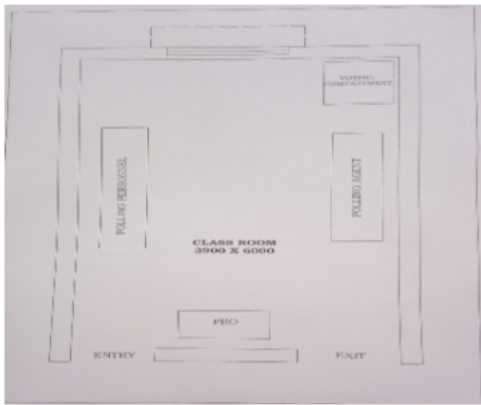

নির্বাচক নিবন্ধন আধিকারিকের স্বাক্ষর

Nazri Naksha

Google Map View

Polling Station Building Front View

Polling Station Front View

Cad View

Key MAP View

বিধানসভা নির্বাচনক্ষেত্রের নং, নাম : 118-মধ্যমগ্রাম
ভাগ নং, নাম : 1-উদয়রাজপুর দক্ষিণ পাড়া