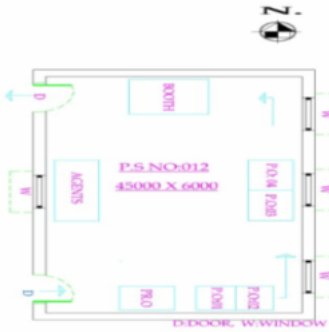

নির্বাচক নিবন্ধন আধিকারিকের স্বাক্ষর

Nazri Naksha

Google Map View

Polling Station Building Front View

Polling Station Front View

Cad View

Key MAP View

1 নাম : আলেকজান বিবি স্বামীর নাম: সেখ শাহাজাহান বাড়ির নং : n0005 বয়স : 70 লিঙ্গ : মহিলা	WB/13/090/030271	2 নাম : আলাউদ্দিন গাজী পিতার নাম: দীনআলি গাজী বাড়ির নং : n0005 বয়স : 45 লিঙ্গ : পুরুষ	CKW2649135	3 নাম : রিমা বেগম (বিবি) স্বামীর নাম: আলাউদ্দিন গাজী বাড়ির নং : n0005 বয়স : 43 লিঙ্গ : মহিলা	CKW4478913
4 নাম : তনুজা বিবি স্বামীর নাম: রমজান আলি বাড়ির নং : n0005 বয়স : 44 লিঙ্গ : মহিলা	CKW2648442	5 নাম : মমতাজ আলি মুন্সি পিতার নাম: আহম্মাদ বাড়ির নং : n0037 বয়স : 60 লিঙ্গ : পুরুষ	WB/13/090/030931	6 নাম : মেহেরাজ মুন্সি পিতার নাম: মমতাজ আলি মুন্সি বাড়ির নং : n0037 বয়স : 31 লিঙ্গ : পুরুষ	YCW1309392
7 নাম : বাসার আলি পিতার নাম: মমতাজ আলি বাড়ির নং : n0037 বয়স : 30 লিঙ্গ : পুরুষ	YCW1442748	8 নাম : সেখ কাশেম আলি পিতার নাম: শের আলী বাড়ির নং : n0101 বয়স : 59 লিঙ্গ : পুরুষ	WB/13/090/0030097	9 নাম : সাইনী পারভীন পিতার নাম: কাসেম আলি বাড়ির নং : n0101 বয়স : 30 লিঙ্গ : মহিলা	YCW1442896
10 নাম : মানিক আলি পিতার নাম: জুববার আলি বাড়ির নং : n0001 বয়স : 62 লিঙ্গ : পুরুষ	WB/13/090/030405	11 নাম : সারিফা বিবি স্বামীর নাম: মানিক আলি বাড়ির নং : n0001 বয়স : 55 লিঙ্গ : মহিলা	CKW2648376	12 নাম : রাজীব হোসেন পিতার নাম: মানিক আলি বাড়ির নং : n0001 বয়স : 41 লিঙ্গ : পুরুষ	YCW0014688
13 নাম : মোমেনা বিবি স্বামীর নাম: রাজীব হোসেন বাড়ির নং : n0001 বয়স : 33 লিঙ্গ : মহিলা	YCW1309475	14 নাম : পিংকি খাতুন পিতার নাম: মানিক আলি বাড়ির নং : n0001 বয়স : 41 লিঙ্গ : মহিলা	CKW5075437	15 নাম : আব্দুলহক পিতার নাম: জুববার বাড়ির নং : n0002 বয়স : 58 লিঙ্গ : পুরুষ	WB/13/090/030696
16 নাম : মনোয়ারা বিবি স্বামীর নাম: আব্দুলহক বাড়ির নং : n0002 বয়স : 52 লিঙ্গ : মহিলা	WB/13/090/030673	17 নাম : কামাল হোসেন পিতার নাম: আব্দুল হক বাড়ির নং : n0002 বয়স : 37 লিঙ্গ : পুরুষ	CKW5075403	18 নাম : সফিকুল ইসলাম পিতার নাম: আব্দুল হক বাড়ির নং : n0002 বয়স : 30 লিঙ্গ : পুরুষ	YCW1633767
19 নাম : হাকিম আলি পিতার নাম: জুববার আলি বাড়ির নং : n0003 বয়স : 61 লিঙ্গ : পুরুষ	CKW2648384	20 নাম : রসিদআলি পিতার নাম: জুববার আলি বাড়ির নং : n0003 বয়স : 54 লিঙ্গ : পুরুষ	CKW4657409	21 নাম : আয়েষা বিবি স্বামীর নাম: হুকুম আলি বাড়ির নং : n0003 বয়স : 55 লিঙ্গ : মহিলা	WB/13/090/030836
22 নাম : আনোয়ারা বিবি স্বামীর নাম: হাকিম মণ্ডল আনোয়ারা বিবি বাড়ির নং : n0003 বয়স : 54 লিঙ্গ : মহিলা	CKW2327906	23 নাম : মমতাজ বিবি স্বামীর নাম: রসিদ আলি বাড়ির নং : n0003 বয়স : 51 লিঙ্গ : মহিলা	WB/13/090/030472	24 নাম : সেখ সরিয়াত আলি পিতার নাম: রসিদ আলি বাড়ির নং : n0003 বয়স : 31 লিঙ্গ : পুরুষ	YCW1309459
25 নাম : রহমান মতিয়ার পিতার নাম: রুস্তম মালি বাড়ির নং : n0004 বয়স : 53 লিঙ্গ : পুরুষ	CKW4657425	26 নাম : মেহেরুন নিসা বিবি স্বামীর নাম: মতিয়ার রহমান বাড়ির নং : n0004 বয়স : 46 লিঙ্গ : মহিলা	CKW5263504	27 নাম : সফিক আলি পিতার নাম: আমির আলি বাড়ির নং : n0007 বয়স : 42 লিঙ্গ : পুরুষ	CKW2648210
28 নাম : মিরাজ বক্স পিতার নাম: মাওলা বক্স বাড়ির নং : n0007 বয়স : 31 লিঙ্গ : পুরুষ	YCW1309517	29 নাম : রফিক আলী পিতার নাম: আমীর আলী বাড়ির নং : n0007 বয়স : 46 লিঙ্গ : পুরুষ	CKW2648228	30 নাম : আকবর আলি পিতার নাম: মুসাফির রহমান বাড়ির নং : n0008 বয়স : 65 লিঙ্গ : পুরুষ	WB/13/090/030538