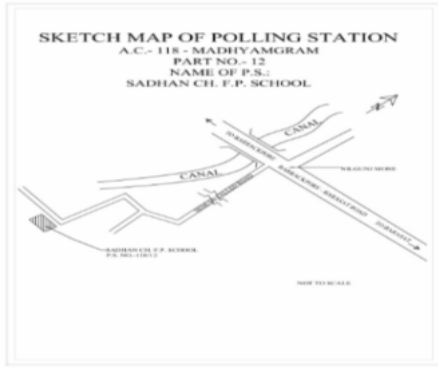

Nazri Naksha