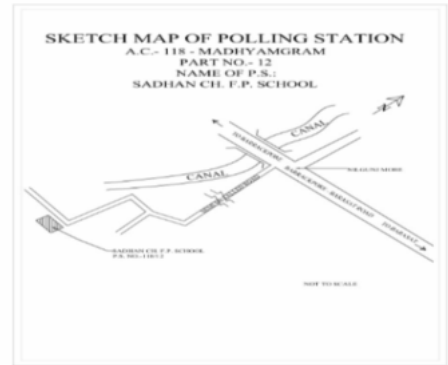

নির্বাচক নিবন্ধন আধিকারিকের স্বাক্ষর

Nazri Naksha

Google Map View

Polling Station Building Front View

Polling Station Front View

Cad View

Key MAP View

1 নাম : আলেকজান বিবি স্বামীর নাম: সেখ শাহাজাহান বাড়ির নং : n0005 বয়স : 70 লিঙ্গ : মহিলা	WB/13/090/030271	2 নাম : আলাউদ্দিন গাজী পিতার নাম: দীনআলি গাজী বাড়ির নং : n0005 বয়স : 45 লিঙ্গ : পুরুষ	CKW2649135	3 নাম : রিমা বেগম (বিবি) স্বামীর নাম: আলাউদ্দিন গাজী বাড়ির নং : n0005 বয়স : 43 লিঙ্গ : মহিলা	CKW4478913
4 নাম : তনুজা বিবি স্বামীর নাম: রমজান আলি বাড়ির নং : n0005 বয়স : 44 লিঙ্গ : মহিলা	CKW2648442	5 নাম : মমতাজ আলি মুন্সি পিতার নাম: আহম্মাদ বাড়ির নং : n0037 বয়স : 60 লিঙ্গ : পুরুষ	WB/13/090/030931	6 নাম : মেহেরাজ মুন্সি পিতার নাম: মমতাজ আলি মুন্সি বাড়ির নং : n0037 বয়স : 31 লিঙ্গ : পুরুষ	YCW1309392
7 নাম : বাসার আলি পিতার নাম: মমতাজ আলি বাড়ির নং : n0037 বয়স : 30 লিঙ্গ : পুরুষ	YCW1442748	8 নাম : সেখ কাশেম আলি পিতার নাম: শের আলী বাড়ির নং : n0101 বয়স : 59 লিঙ্গ : পুরুষ	WB/13/090/0030097	9 নাম : সাইনী পারভীন পিতার নাম: কাসেম আলি বাড়ির নং : n0101 বয়স : 30 লিঙ্গ : মহিলা	YCW1442896
10 নাম : মানিক আলি পিতার নাম: জুববার আলি বাড়ির নং : n0001 বয়স : 62 লিঙ্গ : পুরুষ	WB/13/090/030405	11 নাম : সারিফা বিবি স্বামীর নাম: মানিক আলি বাড়ির নং : n0001 বয়স : 55 লিঙ্গ : মহিলা	CKW2648376	12 নাম : রাজীব হোসেন পিতার নাম: মানিক আলি বাড়ির নং : n0001 বয়স : 41 লিঙ্গ : পুরুষ	YCW0014688
13 নাম : মোমেনা বিবি স্বামীর নাম: রাজীব হোসেন বাড়ির নং : n0001 বয়স : 33 লিঙ্গ : মহিলা	YCW1309475	14 নাম : পিংকি খাতুন পিতার নাম: মানিক আলি বাড়ির নং : n0001 বয়স : 41 লিঙ্গ : মহিলা	CKW5075437	15 নাম : আব্দুলহক পিতার নাম: জুববার বাড়ির নং : n0002 বয়স : 58 লিঙ্গ : পুরুষ	WB/13/090/030696
16 নাম : মনোয়ারা বিবি স্বামীর নাম: আব্দুলহক বাড়ির নং : n0002 বয়স : 52 লিঙ্গ : মহিলা	WB/13/090/030673	17 নাম : কামাল হোসেন পিতার নাম: আব্দুল হক বাড়ির নং : n0002 বয়স : 37 লিঙ্গ : পুরুষ	CKW5075403	18 নাম : সফিকুল ইসলাম পিতার নাম: আব্দুল হক বাড়ির নং : n0002 বয়স : 30 লিঙ্গ : পুরুষ	YCW1633767
19 নাম : হাকিম আলি পিতার নাম: জুববার আলি বাড়ির নং : n0003 বয়স : 61 লিঙ্গ : পুরুষ	CKW2648384	20 নাম : রসিদআলি পিতার নাম: জুববার আলি বাড়ির নং : n0003 বয়স : 54 লিঙ্গ : পুরুষ	CKW4657409	21 নাম : আয়েষা বিবি স্বামীর নাম: হুকুম আলি বাড়ির নং : n0003 বয়স : 55 লিঙ্গ : মহিলা	WB/13/090/030836
22 নাম : আনোয়ারা বিবি স্বামীর নাম: হাকিম মণ্ডল আনোয়ারা বিবি বাড়ির নং : n0003 বয়স : 54 লিঙ্গ : মহিলা	CKW2327906	23 নাম : মমতাজ বিবি স্বামীর নাম: রসিদ আলি বাড়ির নং : n0003 বয়স : 51 লিঙ্গ : মহিলা	WB/13/090/030472	24 নাম : সেখ সরিয়াত আলি পিতার নাম: রসিদ আলি বাড়ির নং : n0003 বয়স : 31 লিঙ্গ : পুরুষ	YCW1309459
25 নাম : রহমান মতিয়ার পিতার নাম: রুস্তম মালি বাড়ির নং : n0004 বয়স : 53 লিঙ্গ : পুরুষ	CKW4657425	26 নাম : মেহেরুন নিসা বিবি স্বামীর নাম: মতিয়ার রহমান বাড়ির নং : n0004 বয়স : 46 লিঙ্গ : মহিলা	CKW5263504	27 নাম : সফিক আলি পিতার নাম: আমির আলি বাড়ির নং : n0007 বয়স : 42 লিঙ্গ : পুরুষ	CKW2648210
28 নাম : মিরাজ বক্স পিতার নাম: মাওলা বক্স বাড়ির নং : n0007 বয়স : 31 লিঙ্গ : পুরুষ	YCW1309517	29 নাম : রফিক আলী পিতার নাম: আমীর আলী বাড়ির নং : n0007 বয়স : 46 লিঙ্গ : পুরুষ	CKW2648228	30 নাম : আকবর আলি পিতার নাম: মুসাফির রহমান বাড়ির নং : n0008 বয়স : 65 লিঙ্গ : পুরুষ	WB/13/090/030538