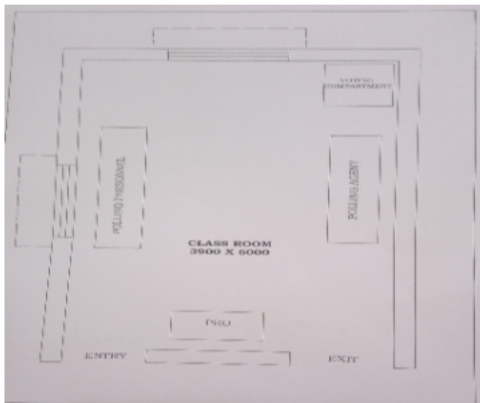

নির্বাচক নিবন্ধন আধিকারিকের স্বাক্ষর

Nazri Naksha

Google Map View

Polling Station Building Front View

Polling Station Front View

Cad View

Key MAP View

বিধানসভা নির্বাচনক্ষেত্রের নং, নাম : 118-মধ্যমগ্রাম
ভাগ নং, নাম : 1-উদয়রাজপুর দক্ষিণ পাড়া