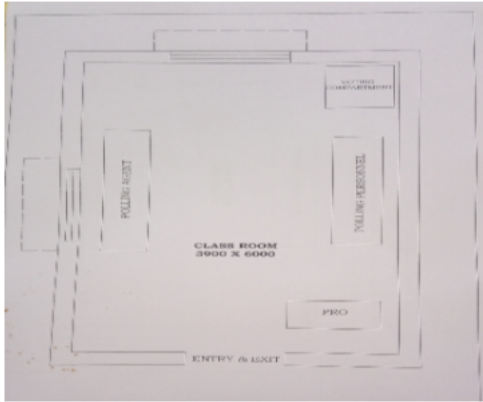

নির্বাচক নিবন্ধন আধিকারিকের স্বাক্ষর

Nazri Naksha

Google Map View

Polling Station Building Front View

Polling Station Front View

Cad View

Key MAP View

1	YCW2470276	ফটো উপলব্ধ	2	JJL1807965	ফটো উপলব্ধ	3	CKW5203161	ফটো উপলব্ধ
নাম : গীতা চট্টোপাধ্যায় অন্যান্য: শুভংকর চট্টোপাধ্যায় বাড়ির নং : 14/405 ওর্চার্ড এস্টেট বয়স : 68 লিঙ্গ : মহিলা			নাম : শুভঙ্কর চট্টোপাধ্যায় পিতার নাম: অরুণ চট্টোপাধ্যায় বাড়ির নং : 14/405 ওর্চার্ড এস্টেট বয়স : 43 লিঙ্গ : পুরুষ			নাম : অপর্ণা (মালি) দত্ত স্বামীর নাম: সঞ্জয় দত্ত বাড়ির নং : n0320 বয়স : 37 লিঙ্গ : মহিলা		
4	CKW5359518	ফটো উপলব্ধ	5	CKW3964566	ফটো উপলব্ধ	6	YCW1194315	ফটো উপলব্ধ
নাম : সুভাষ আধিকারী পিতার নাম: সুনীল আধিকারী বাড়ির নং : 182 বয়স : 43 লিঙ্গ : পুরুষ			নাম : অনিমা আধিকারী স্বামীর নাম: সুনীল আধিকারী বাড়ির নং : n0093 বয়স : 62 লিঙ্গ : মহিলা			নাম : গোপাল আধিকারী পিতার নাম: সুনীল আধিকারী বাড়ির নং : পাট নং 135 বয়স : 34 লিঙ্গ : পুরুষ		
7	CKW1538313	ফটো উপলব্ধ	8	WB/13/090/951394	ফটো উপলব্ধ	9	WB/13/090/951398	ফটো উপলব্ধ
নাম : সুনীল আধিকারী পিতার নাম: সনাতন আধিকারী বাড়ির নং : n0093 বয়স : 68 লিঙ্গ : পুরুষ			নাম : উমা আধিকারী স্বামীর নাম: অর্পূব আধিকারী বাড়ির নং : n0034 বয়স : 61 লিঙ্গ : মহিলা			নাম : অর্পূব আধিকারী পিতার নাম: গোবিন্দ আধিকারী বাড়ির নং : n0034 বয়স : 76 লিঙ্গ : পুরুষ		
10	YCW0345157	ফটো উপলব্ধ	11	YCW0756353	ফটো উপলব্ধ	12	WB/13/090/951569	ফটো উপলব্ধ
নাম : রাজু আধিকারী পিতার নাম: কাণ্টিক আধিকারী বাড়ির নং : n0026 বয়স : 42 লিঙ্গ : পুরুষ			নাম : গোপাল আধিকারী পিতার নাম: কাণ্টিক আধিকারী বাড়ির নং : n0026 বয়স : 39 লিঙ্গ : পুরুষ			নাম : কল্যাণী আধিকারী স্বামীর নাম: কাণ্টিক আধিকারী বাড়ির নং : n0026 বয়স : 57 লিঙ্গ : মহিলা		
13	WB/13/090/951170	ফটো উপলব্ধ	14	WB/13/090/951506	ফটো উপলব্ধ	15	YCW1796382	ফটো উপলব্ধ
নাম : রবীন আধিকারী পিতার নাম: নীলমনি আধিকারী বাড়ির নং : n0026 বয়স : 59 লিঙ্গ : পুরুষ			নাম : কাণ্টিক আধিকারী পিতার নাম: নীলমনি আধিকারী বাড়ির নং : n0026 বয়স : 61 লিঙ্গ : পুরুষ			নাম : অঞ্জলী আধিকারী স্বামীর নাম: সুভাষ আধিকারী বাড়ির নং : 182 বয়স : 38 লিঙ্গ : মহিলা		
16	YCW1796523	ফটো উপলব্ধ	17	YCW1354612	ফটো উপলব্ধ	18	YCW1796416	ফটো উপলব্ধ
নাম : টুম্পা (দাস) আধিকারী স্বামীর নাম: গোপাল আধিকারী বাড়ির নং : n0026 বয়স : 35 লিঙ্গ : মহিলা			নাম : উজ্জ্বলা আধিকারী স্বামীর নাম: রাজু আধিকারী বাড়ির নং : n0026 বয়স : 38 লিঙ্গ : মহিলা			নাম : পায়েল আইচ পিতার নাম: প্রভঞ্জন আইচ বাড়ির নং : n0128 বয়স : 29 লিঙ্গ : মহিলা		
19	CKW5359419	ফটো উপলব্ধ	20	WB/13/090/951898	ফটো উপলব্ধ	21	WB/13/090/951897	ফটো উপলব্ধ
নাম : সহেলী আইচ পিতার নাম: প্রভঞ্জন আইচ বাড়ির নং : 294 বয়স : 38 লিঙ্গ : মহিলা			নাম : শীলা আইচ স্বামীর নাম: প্রভঞ্জন আইচ বাড়ির নং : n0128 বয়স : 55 লিঙ্গ : মহিলা			নাম : প্রভঞ্জন আইচ পিতার নাম: জিতেন্দ্র আইচ বাড়ির নং : n0128 বয়স : 65 লিঙ্গ : পুরুষ		
22	CKW5039458	ফটো উপলব্ধ	23	YCW2602407	ফটো উপলব্ধ	24	YCW2042356	ফটো উপলব্ধ
নাম : কৃষ্ণা আচার্য্য স্বামীর নাম: দেবশীষ আচার্য্য বাড়ির নং : n0178 বয়স : 60 লিঙ্গ : মহিলা			নাম : বাদল কুমার আচার্য্য পিতার নাম: কৃষ্ণ দাস আচার্য্য বাড়ির নং : n0007 বয়স : 53 লিঙ্গ : পুরুষ			নাম : শিউলি আচার্য্য স্বামীর নাম: বাদল কুমার আচার্য্য বাড়ির নং : এন0007 বয়স : 34 লিঙ্গ : মহিলা		
25	YCW1497809	ফটো উপলব্ধ	26	YCW2472801	ফটো উপলব্ধ	27	YCW1373083	ফটো উপলব্ধ
নাম : অর্নব আচার্য্য পিতার নাম: দেবশীষ আচার্য্য বাড়ির নং : n0179 বয়স : 30 লিঙ্গ : পুরুষ			নাম : প্রদীপ কুণ্ডু পিতার নাম: দিলীপ কুণ্ডু বাড়ির নং : এন0364 পাট-134 বয়স : 31 লিঙ্গ : পুরুষ			নাম : দিলীপ কুণ্ডু পিতার নাম: অর্নব কুণ্ডু বাড়ির নং : এন-0049 বয়স : 58 লিঙ্গ : পুরুষ		
28	YCW0756536	ফটো উপলব্ধ	29	WB/13/090/957410	ফটো উপলব্ধ	30	YCW2583607	ফটো উপলব্ধ
নাম : সাধনা কুণ্ডু স্বামীর নাম: কৃষ্ণ কুণ্ডু বাড়ির নং : n0256 বয়স : 38 লিঙ্গ : মহিলা			নাম : কৃষ্ণ কুণ্ডু পিতার নাম: শক্তিপদ কুণ্ডু বাড়ির নং : এন0232 বয়স : 55 লিঙ্গ : পুরুষ			নাম : কৃশানু কুণ্ডু পিতার নাম: কৃষ্ণ কুণ্ডু বাড়ির নং : এন0232 বয়স : 20 লিঙ্গ : পুরুষ		