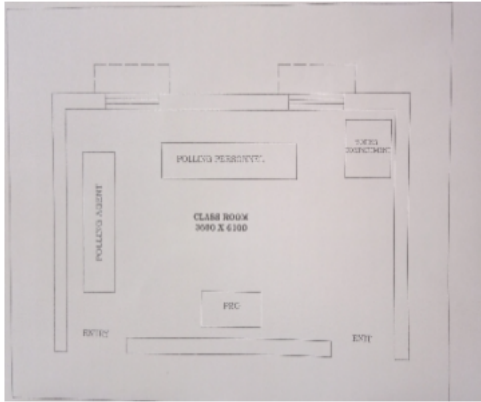

নির্বাচক নিবন্ধন আধিকারিকের স্বাক্ষর

Nazri Naksha

Google Map View

Polling Station Building Front View

Polling Station Front View

Cad View

Key MAP View

বিধানসভা নির্বাচনক্ষেত্রের নং, নাম : 118-মধ্যমগ্রাম
ভাগ নং, নাম : 1-বিধান পল্লী(অংশ)