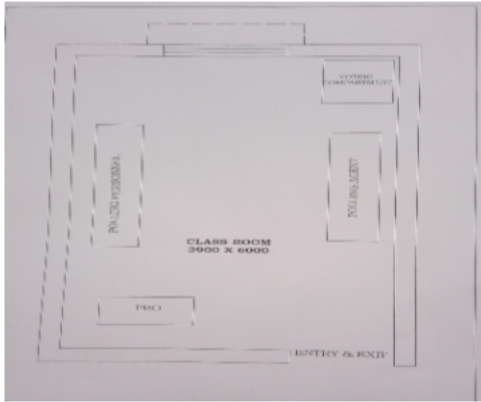

নির্বাচক নিবন্ধন আধিকারিকের স্বাক্ষর

Nazri Naksha

Google Map View

Polling Station Building Front View

Polling Station Front View

Cad View

Key MAP View

1	YCW2215093	নাম : মালা বনিক স্বামীর নাম: কার্তিক চন্দ্র বনিক বাড়ির নং : n0349 বয়স : 65 লিঙ্গ : মহিলা	ফটো উপলব্ধ	2	WB/13/090/0888036	নাম : হরিপ্রিয়া (ভট্টাচার্য্য) ঘোষ স্বামীর নাম: সমীর ঘোষ বাড়ির নং : n0535 বয়স : 53 লিঙ্গ : মহিলা	ফটো উপলব্ধ	3	YCW2254563	নাম : অনিতা অধিকারী স্বামীর নাম: প্রিতম অধিকারী বাড়ির নং : n0060 বয়স : 30 লিঙ্গ : মহিলা	ফটো উপলব্ধ
4	YCW0359273	নাম : প্রিতম অধিকারী পিতার নাম: রঘুনাথ অধিকারী বাড়ির নং : না বয়স : 36 লিঙ্গ : পুরুষ	ফটো উপলব্ধ	5	YCW2564979	নাম : শুভা আইচ স্বামীর নাম: অরুণ কুমার আইচ বাড়ির নং : 2ই, মহারানি অপার্টমেন্ট বয়স : 53 লিঙ্গ : মহিলা	ফটো উপলব্ধ	6	YCW1797653	নাম : এষা আইচ পিতার নাম: অরুণ কুমার আইচ বাড়ির নং : 2ই, মহারানি অপার্টমেন্ট বয়স : 29 লিঙ্গ : মহিলা	ফটো উপলব্ধ
7	YCW1668169	নাম : তন্দ্রা দাস স্বামীর নাম: বিভাস কংসবণিক বাড়ির নং : Baidyabati Appt বয়স : 45 লিঙ্গ : মহিলা	ফটো উপলব্ধ	8	YCW2117018	নাম : অরুণ কুমার আইচ পিতার নাম: শান্তি রঞ্জন আইচ বাড়ির নং : 2ই, মহারানি অপার্টমেন্ট বয়স : 59 লিঙ্গ : পুরুষ	ফটো উপলব্ধ	9	CKW3960531	নাম : পিঙ্কু আচার্য পিতার নাম: অমরেন্দ্র নাথ আচার্য বাড়ির নং : n0067 বয়স : 47 লিঙ্গ : পুরুষ	ফটো উপলব্ধ
10	CKW4200580	নাম : পদ্মা রানি আচার্য স্বামীর নাম: অমরেন্দ্র নাথ আচার্য বাড়ির নং : n0067 বয়স : 67 লিঙ্গ : মহিলা	ফটো উপলব্ধ	11	ZYR2946879	নাম : কাকন দাস পিতার নাম: রাম প্রসাদ মাধারী বাড়ির নং : এন0067 বয়স : 26 লিঙ্গ : মহিলা	ফটো উপলব্ধ	12	YCW2116994	নাম : বাপি আচার্য পিতার নাম: অমরেন্দ্র নাথ আচার্য বাড়ির নং : n0067 বয়স : 51 লিঙ্গ : পুরুষ	ফটো উপলব্ধ
13	YCW1920503	নাম : চন্দ্রময় ইন্দু পিতার নাম: মিন্টু ভূষণ ইন্দু বাড়ির নং : পাট নং 137, কিরণ পার্ক বয়স : 27 লিঙ্গ : পুরুষ	ফটো উপলব্ধ	Q 14	CKW2373843	নাম : চৈতালী ইন্দু স্বামীর নাম: মিন্টু ভূষণ ইন্দু বাড়ির নং : পাট নং 137, কিরণ পার্ক বয়স : 52 লিঙ্গ : মহিলা	ফটো উপলব্ধ	15	YCW2341352	নাম : মিন্টু ভূষণ ইন্দু পিতার নাম: জ্ঞানেন্দ্র নাথ ইন্দু বাড়ির নং : পাট নং 137, কিরণ পার্ক বয়স : 68 লিঙ্গ : পুরুষ	ফটো উপলব্ধ
16	YCW2228161	নাম : সুনিতা ওরাও স্বামীর নাম: জল্হা ওরাও বাড়ির নং : N0102 বয়স : 34 লিঙ্গ : মহিলা	ফটো উপলব্ধ	17	YCW2485290	নাম : অঞ্জনা কর পিতার নাম: ভজন কর বাড়ির নং : পাট নং-137 বয়স : 50 লিঙ্গ : মহিলা	ফটো উপলব্ধ	18	YCW2446854	নাম : হেদুয়া ওরংগ অন্যান্য: ব্রজ ওরংগ বাড়ির নং : এন0066 বয়স : 51 লিঙ্গ : পুরুষ	ফটো উপলব্ধ
19	YCW1797638	নাম : ললিতা ওরাও স্বামীর নাম: বাপী ওরাও বাড়ির নং : n0102 বয়স : 31 লিঙ্গ : মহিলা	ফটো উপলব্ধ	20	CKW4200606	নাম : জালহা ওরাও পিতার নাম: বাসুদেব ওরাও বাড়ির নং : n0102 বয়স : 40 লিঙ্গ : পুরুষ	ফটো উপলব্ধ	21	CKW3323946	নাম : বাপী ওরাও পিতার নাম: বাসুদেব ওরাও বাড়ির নং : n0102 বয়স : 41 লিঙ্গ : পুরুষ	ফটো উপলব্ধ
Q 22	CKW3321064	নাম : চম্পা ওরাও স্বামীর নাম: বাসুদেব ওরাও বাড়ির নং : বয়স : 58 লিঙ্গ : মহিলা	ফটো উপলব্ধ	23	WB/13/090/948125	নাম : বসুদেব ওরাও পিতার নাম: জালহা ওরাও বাড়ির নং : n0102 বয়স : 66 লিঙ্গ : পুরুষ	ফটো উপলব্ধ	24	WB/13/090/948647	নাম : ব্রজ ওরাও অন্যান্য: রাম বাড়ির নং : n0066 বয়স : 57 লিঙ্গ : মহিলা	ফটো উপলব্ধ
25	YCW1356096	নাম : স্নেহা কুন্ডু পিতার নাম: প্রব রঞ্জন কুন্ডু বাড়ির নং : n0135 বয়স : 32 লিঙ্গ : মহিলা	ফটো উপলব্ধ	26	YCW2117091	নাম : শান্তি কুন্ডু স্বামীর নাম: প্রব রঞ্জন কুন্ডু বাড়ির নং : n0135 বয়স : 59 লিঙ্গ : মহিলা	ফটো উপলব্ধ	27	YCW0886770	নাম : জ্যোৎস্না কবিরত্ন স্বামীর নাম: মানস কবিরত্ন বাড়ির নং : n0041 বয়স : 47 লিঙ্গ : মহিলা	ফটো উপলব্ধ
28	CKW5358817	নাম : পিয়ালী কবিরত্ন স্বামীর নাম: শান্তনু কবিরত্ন বাড়ির নং : n0041 বয়স : 40 লিঙ্গ : মহিলা	ফটো উপলব্ধ	29	CKW3321098	নাম : শান্তনু কবিরত্ন পিতার নাম: বিষ্ণুদাস কবিরত্ন বাড়ির নং : n0041 বয়স : 45 লিঙ্গ : পুরুষ	ফটো উপলব্ধ	30	CKW3321072	নাম : মানস কবিরত্ন পিতার নাম: বিষ্ণুদাস কবিরত্ন বাড়ির নং : n0041 বয়স : 53 লিঙ্গ : পুরুষ	ফটো উপলব্ধ