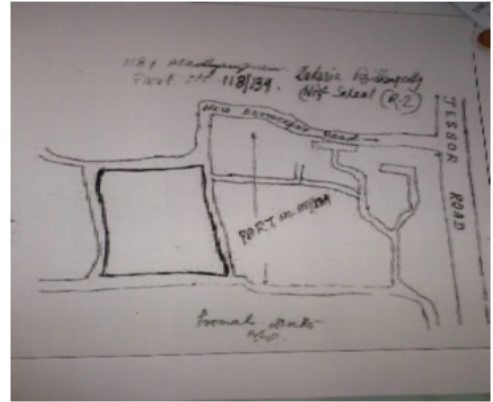

নির্বাচক নিবন্ধন আধিকারিকের স্বাক্ষর

Nazri Naksha

Google Map View

Polling Station Building Front View

Polling Station Front View

Cad View

Key MAP View

1	YCW2215093	নাম : মালা বনিক স্বামীর নাম: কার্তিক চন্দ্র বনিক বাড়ির নং : n0349 বয়স : 65 লিঙ্গ : মহিলা	ফটো উপলব্ধ	2	WB/13/090/0888036	নাম : হরিপ্রিয়া (ভট্টাচার্য্য) ঘোষ স্বামীর নাম: সমীর ঘোষ বাড়ির নং : n0535 বয়স : 53 লিঙ্গ : মহিলা	ফটো উপলব্ধ	3	YCW2254563	নাম : অনিতা অধিকারী স্বামীর নাম: প্রিতম অধিকারী বাড়ির নং : n0060 বয়স : 30 লিঙ্গ : মহিলা	ফটো উপলব্ধ
4	YCW0359273	নাম : প্রিতম অধিকারী পিতার নাম: রঘুনাথ অধিকারী বাড়ির নং : না বয়স : 36 লিঙ্গ : পুরুষ	ফটো উপলব্ধ	5	YCW2564979	নাম : শুভা আইচ স্বামীর নাম: অরুণ কুমার আইচ বাড়ির নং : 2ই, মহারানি অপার্টমেন্ট বয়স : 53 লিঙ্গ : মহিলা	ফটো উপলব্ধ	6	YCW1797653	নাম : এষা আইচ পিতার নাম: অরুণ কুমার আইচ বাড়ির নং : 2ই, মহারানি অপার্টমেন্ট বয়স : 29 লিঙ্গ : মহিলা	ফটো উপলব্ধ
7	YCW1668169	নাম : তন্দ্রা দাস স্বামীর নাম: বিভাস কংসবণিক বাড়ির নং : Baidyabati Appt বয়স : 45 লিঙ্গ : মহিলা	ফটো উপলব্ধ	8	YCW2117018	নাম : অরুণ কুমার আইচ পিতার নাম: শান্তি রঞ্জন আইচ বাড়ির নং : 2ই, মহারানি অপার্টমেন্ট বয়স : 59 লিঙ্গ : পুরুষ	ফটো উপলব্ধ	9	CKW3960531	নাম : পিঙ্কু আচার্য পিতার নাম: অমরেন্দ্র নাথ আচার্য বাড়ির নং : n0067 বয়স : 47 লিঙ্গ : পুরুষ	ফটো উপলব্ধ
10	CKW4200580	নাম : পদ্মা রানি আচার্য স্বামীর নাম: অমরেন্দ্র নাথ আচার্য বাড়ির নং : n0067 বয়স : 67 লিঙ্গ : মহিলা	ফটো উপলব্ধ	11	ZYR2946879	নাম : কাকন দাস পিতার নাম: রাম প্রসাদ মাধারী বাড়ির নং : এন0067 বয়স : 26 লিঙ্গ : মহিলা	ফটো উপলব্ধ	12	YCW2116994	নাম : বাপি আচার্য পিতার নাম: অমরেন্দ্র নাথ আচার্য বাড়ির নং : n0067 বয়স : 51 লিঙ্গ : পুরুষ	ফটো উপলব্ধ
13	YCW1920503	নাম : চন্দ্রময় ইন্দু পিতার নাম: মিন্টু ভূষণ ইন্দু বাড়ির নং : পাট নং 137, কিরণ পার্ক বয়স : 27 লিঙ্গ : পুরুষ	ফটো উপলব্ধ	Q 14	CKW2373843	নাম : চৈতালী ইন্দু স্বামীর নাম: মিন্টু ভূষণ ইন্দু বাড়ির নং : পাট নং 137, কিরণ পার্ক বয়স : 52 লিঙ্গ : মহিলা	ফটো উপলব্ধ	15	YCW2341352	নাম : মিন্টু ভূষণ ইন্দু পিতার নাম: জ্ঞানেন্দ্র নাথ ইন্দু বাড়ির নং : পাট নং 137, কিরণ পার্ক বয়স : 68 লিঙ্গ : পুরুষ	ফটো উপলব্ধ
16	YCW2228161	নাম : সুনিতা ওরাও স্বামীর নাম: জল্হা ওরাও বাড়ির নং : N0102 বয়স : 34 লিঙ্গ : মহিলা	ফটো উপলব্ধ	17	YCW2485290	নাম : অঞ্জনা কর পিতার নাম: ভজন কর বাড়ির নং : পাট নং-137 বয়স : 50 লিঙ্গ : মহিলা	ফটো উপলব্ধ	18	YCW2446854	নাম : হেদুয়া ওরংগ অন্যান্য: ব্রজ ওরংগ বাড়ির নং : এন0066 বয়স : 51 লিঙ্গ : পুরুষ	ফটো উপলব্ধ
19	YCW1797638	নাম : ললিতা ওরাও স্বামীর নাম: বাপী ওরাও বাড়ির নং : n0102 বয়স : 31 লিঙ্গ : মহিলা	ফটো উপলব্ধ	20	CKW4200606	নাম : জালহা ওরাও পিতার নাম: বাসুদেব ওরাও বাড়ির নং : n0102 বয়স : 40 লিঙ্গ : পুরুষ	ফটো উপলব্ধ	21	CKW3323946	নাম : বাপী ওরাও পিতার নাম: বাসুদেব ওরাও বাড়ির নং : n0102 বয়স : 41 লিঙ্গ : পুরুষ	ফটো উপলব্ধ
Q 22	CKW3321064	নাম : চম্পা ওরাও স্বামীর নাম: বাসুদেব ওরাও বাড়ির নং : বয়স : 58 লিঙ্গ : মহিলা	ফটো উপলব্ধ	23	WB/13/090/948125	নাম : বসুদেব ওরাও পিতার নাম: জালহা ওরাও বাড়ির নং : n0102 বয়স : 66 লিঙ্গ : পুরুষ	ফটো উপলব্ধ	24	WB/13/090/948647	নাম : ব্রজ ওরাও অন্যান্য: রাম বাড়ির নং : n0066 বয়স : 57 লিঙ্গ : মহিলা	ফটো উপলব্ধ
25	YCW1356096	নাম : স্নেহা কুন্ডু পিতার নাম: প্রব রঞ্জন কুন্ডু বাড়ির নং : n0135 বয়স : 32 লিঙ্গ : মহিলা	ফটো উপলব্ধ	26	YCW2117091	নাম : শান্তি কুন্ডু স্বামীর নাম: প্রব রঞ্জন কুন্ডু বাড়ির নং : n0135 বয়স : 59 লিঙ্গ : মহিলা	ফটো উপলব্ধ	27	YCW0886770	নাম : জ্যোৎস্না কবিরত্ন স্বামীর নাম: মানস কবিরত্ন বাড়ির নং : n0041 বয়স : 47 লিঙ্গ : মহিলা	ফটো উপলব্ধ
28	CKW5358817	নাম : পিয়ালী কবিরত্ন স্বামীর নাম: শান্তনু কবিরত্ন বাড়ির নং : n0041 বয়স : 40 লিঙ্গ : মহিলা	ফটো উপলব্ধ	29	CKW3321098	নাম : শান্তনু কবিরত্ন পিতার নাম: বিষ্ণুদাস কবিরত্ন বাড়ির নং : n0041 বয়স : 45 লিঙ্গ : পুরুষ	ফটো উপলব্ধ	30	CKW3321072	নাম : মানস কবিরত্ন পিতার নাম: বিষ্ণুদাস কবিরত্ন বাড়ির নং : n0041 বয়স : 53 লিঙ্গ : পুরুষ	ফটো উপলব্ধ