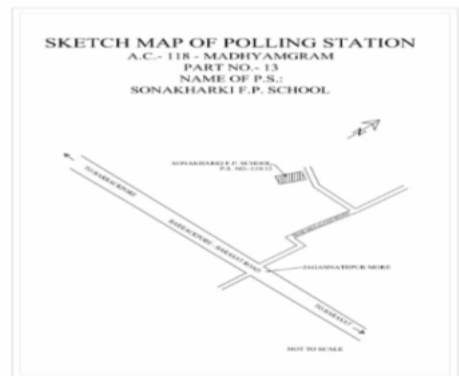

নির্বাচক নিবন্ধন আধিকারিকের স্বাক্ষর

Nazri Naksha

Google Map View

Polling Station Building Front View

Polling Station Front View

Cad View

Key MAP View

1 নাম : কুতুবউদ্দিন পিতার নাম: মহঃ জাহাঙ্গীর হোসেন বাড়ির নং : n0148 বয়স : 27 লিঙ্গ : পুরুষ	YCW1884717	ফটো উপলব্ধ	2 নাম : জেলহজ রহমান মন্ডল পিতার নাম: আব্দুল আকবর মন্ডল বাড়ির নং : n0052 বয়স : 26 লিঙ্গ : পুরুষ	YCW1982370	ফটো উপলব্ধ	3 নাম : আমিনুল হাসান পিতার নাম: আনার আলি বাড়ির নং : n0151 বয়স : 28 লিঙ্গ : পুরুষ	YCW1884741	ফটো উপলব্ধ
4 নাম : আব্দুল রসিদ পিতার নাম: জয়নাল আবেদিন বাড়ির নং : n0065 বয়স : 56 লিঙ্গ : পুরুষ	CKW4647855	ফটো উপলব্ধ	5 নাম : আব্দুল ফিরোজ পিতার নাম: আব্দুল রসিদ বাড়ির নং : n0065 বয়স : 31 লিঙ্গ : পুরুষ	YCW1443191	ফটো উপলব্ধ	6 নাম : মোঃ সহিদুল ইসলাম পিতার নাম: জামাল উদ্দিন বাড়ির নং : n0056 বয়স : 66 লিঙ্গ : পুরুষ	CKW4648721	ফটো উপলব্ধ
7 নাম : নজরুল ইসলাম মায়ের নাম: রসিদা বিবি বাড়ির নং : n0056 বয়স : 41 লিঙ্গ : পুরুষ	CKW5072731	ফটো উপলব্ধ	8 নাম : মহঃ ইলিয়াস পিতার নাম: মোঃ সহিদুল ইসলাম বাড়ির নং : n0056 বয়স : 30 লিঙ্গ : পুরুষ	YCW1443159	ফটো উপলব্ধ	9 নাম : রহিম বক্স পিতার নাম: আমেদ বক্স বাড়ির নং : n0009 বয়স : 61 লিঙ্গ : পুরুষ	CKW0103119	ফটো উপলব্ধ
10 নাম : আকলিমা বিবি স্বামীর নাম: রহিম বক্স বাড়ির নং : n0009 বয়স : 57 লিঙ্গ : মহিলা	CKW0103135	ফটো উপলব্ধ	11 নাম : নাসিমা বিবি স্বামীর নাম: হাশেম আলি বাড়ির নং : n0009 বয়স : 33 লিঙ্গ : মহিলা	YCW1633890	ফটো উপলব্ধ	12 নাম : মো হোসেন আলী পিতার নাম: রহিম বক্স বাড়ির নং : n0009 বয়স : 38 লিঙ্গ : পুরুষ	CKW5261243	ফটো উপলব্ধ
13 নাম : মঞ্জুরা খাতুন পিতার নাম: আব্দুল সামাদ বাড়ির নং : n0011 বয়স : 42 লিঙ্গ : মহিলা	YCW1166057	ফটো উপলব্ধ	14 নাম : মহঃ মোসারেফ হোসেন পিতার নাম: মহঃ শেরশাহ মণ্ডল বাড়ির নং : n0013 বয়স : 54 লিঙ্গ : পুরুষ	CKW4648051	ফটো উপলব্ধ	15 নাম : মমতাজ বিবি স্বামীর নাম: মো মোসারেফ হোসেন বাড়ির নং : n0013 বয়স : 49 লিঙ্গ : মহিলা	CKW4648077	ফটো উপলব্ধ
16 নাম : আব্দুল সাদেক পিতার নাম: আব্দুল জলিল বাড়ির নং : n0052 বয়স : 45 লিঙ্গ : পুরুষ	CKW4065785	ফটো উপলব্ধ	17 নাম : আয়েসা বিবি স্বামীর নাম: মহিদুল ইসলাম বাড়ির নং : n0152 বয়স : 28 লিঙ্গ : মহিলা	YCW1884758	ফটো উপলব্ধ	18 নাম : সফিকুল ইসলাম পিতার নাম: মোঃ পিয়ার আলী বাড়ির নং : n0002 বয়স : 35 লিঙ্গ : পুরুষ	YCW0835413	ফটো উপলব্ধ
19 নাম : তাজমিরা বিবি স্বামীর নাম: জামসের আলি বাড়ির নং : n0005 বয়স : 48 লিঙ্গ : মহিলা	CKW4648374	ফটো উপলব্ধ	20 নাম : মহঃ আব্দুল সেলিম পিতার নাম: মহঃ আব্দুল সামাদ বাড়ির নং : n0013 বয়স : 41 লিঙ্গ : পুরুষ	CKW2627743	ফটো উপলব্ধ	21 নাম : মহঃ আজিম হোসেন পিতার নাম: মহঃ আব্দুল সামাদ বাড়ির নং : n0013 বয়স : 31 লিঙ্গ : পুরুষ	YCW1309749	ফটো উপলব্ধ
22 নাম : সাপিয়া বিবি স্বামীর নাম: অহেদ আলী বাড়ির নং : n0015 বয়স : 42 লিঙ্গ : মহিলা	CKW2628634	ফটো উপলব্ধ	23 নাম : হাসিনা বিবি স্বামীর নাম: গোলাম ছোবান বাড়ির নং : n0022 বয়স : 80 লিঙ্গ : মহিলা	CKW4647822	ফটো উপলব্ধ	24 নাম : কায়েম আলি পিতার নাম: গোলাম ছোবান বাড়ির নং : n0022 বয়স : 48 লিঙ্গ : পুরুষ	CKW4647830	ফটো উপলব্ধ
25 নাম : আবতালের পিতার নাম: গোলাম ছোবান বাড়ির নং : n0022 বয়স : 37 লিঙ্গ : পুরুষ	YCW0017483	ফটো উপলব্ধ	26 নাম : মফিজুল মন্ডল পিতার নাম: মহঃ পিয়ার আলী বাড়ির নং : n0002 বয়স : 39 লিঙ্গ : পুরুষ	CKW4475836	ফটো উপলব্ধ	27 নাম : সাবিনা বিবি স্বামীর নাম: আসাদুজ্জামান বাড়ির নং : n0010 বয়স : 31 লিঙ্গ : মহিলা	YCW1443548	ফটো উপলব্ধ
28 নাম : মমতাজ বিবি স্বামীর নাম: হায়াত আলী বাড়ির নং : n0010 বয়স : 43 লিঙ্গ : মহিলা	CKW4475513	ফটো উপলব্ধ	29 নাম : নুরুলহাসান পিতার নাম: হায়াত আলি বাড়ির নং : n0010 বয়স : 39 লিঙ্গ : পুরুষ	CKW4475463	ফটো উপলব্ধ	30 নাম : হাশেম আলী পিতার নাম: আজগার আলী বাড়ির নং : n0066 বয়স : 41 লিঙ্গ : পুরুষ	YCW0017202	ফটো উপলব্ধ