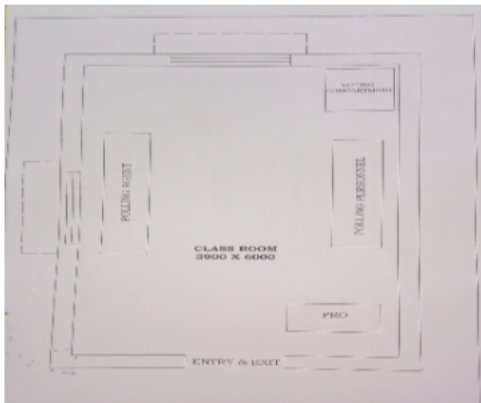

নির্বাচক নিবন্ধন আধিকারিকের স্বাক্ষর

Nazri Naksha

Google Map View

Polling Station Building Front View

Polling Station Front View

Cad View

Key MAP View

1 নাম : দিপিকা নস্কর স্বামীর নাম: বিকাশ চন্দ্র নস্কর বাড়ির নং : নো বয়স : 32 লিঙ্গ : মহিলা	AMT0888396 ফটো উপলব্ধ	2 নাম : শ্যামলী (গুহ) নাথ স্বামীর নাম: প্রশান্ত নাথ বাড়ির নং : 245/2 বয়স : 49 লিঙ্গ : মহিলা	CDK1730316 ফটো উপলব্ধ	3 নাম : সুনত্রো আইচ স্বামীর নাম: প্রসেনজিৎ কুমার আইচ বাড়ির নং : n0221 বয়স : 36 লিঙ্গ : মহিলা	CKW5358726 ফটো উপলব্ধ
4 নাম : প্রীতম কুমার আঁশ পিতার নাম: উজ্জল আঁশ বাড়ির নং : n0007 বয়স : 28 লিঙ্গ : পুরুষ	YCW1797844 ফটো উপলব্ধ	5 নাম : উজ্জল আঁশ পিতার নাম: যতীন্দ্রনাথ আঁশ বাড়ির নং : না বয়স : 64 লিঙ্গ : পুরুষ	CKW4202040 ফটো উপলব্ধ	6 নাম : দ্বীপা ভট্টাচার্য্য পিতার নাম: মঘনাদ ভট্টাচার্য্য বাড়ির নং : নো বয়স : 29 লিঙ্গ : মহিলা	UEC1676535 ফটো উপলব্ধ
7 নাম : সোমা আঁশ স্বামীর নাম: উজ্জল আঁশ বাড়ির নং : না বয়স : 47 লিঙ্গ : মহিলা	CKW3960440 ফটো উপলব্ধ	8 নাম : সুস্মীতা পাল পিতার নাম: সুবল পাল বাড়ির নং : এন০১০৬ বয়স : 29 লিঙ্গ : মহিলা	YCW1668482 ফটো উপলব্ধ	9 নাম : মঞ্জু সমাদ্দার স্বামীর নাম: বিনয় সমাদ্দার বাড়ির নং : পল্লিশ্রী অ্যাপার্টমেন্ট বয়স : 57 লিঙ্গ : মহিলা	XVM2253367 ফটো উপলব্ধ
10 নাম : গৌতম কুন্ডু পিতার নাম: শঙ্কর কুন্ডু বাড়ির নং : n0079 বয়স : 38 লিঙ্গ : পুরুষ	CKW5358924 ফটো উপলব্ধ	11 নাম : অঞ্জনা কুন্ডু স্বামীর নাম: শঙ্কর কুন্ডু বাড়ির নং : n0079 বয়স : 56 লিঙ্গ : মহিলা	WB/13/090/948343 ফটো উপলব্ধ	12 নাম : কিশোরীলাল শর্মা পিতার নাম: শান্তলাল শর্মা বাড়ির নং : 618,দ3 বয়স : 70 লিঙ্গ : পুরুষ	YCW2603710 ফটো উপলব্ধ
13 নাম : শঙ্কর কুন্ডু পিতার নাম: বন্দাবন কুন্ডু বাড়ির নং : n0079 বয়স : 63 লিঙ্গ : পুরুষ	WB/13/090/948608 ফটো উপলব্ধ	14 নাম : মংজু শর্মা স্বামীর নাম: ক এল শর্মা বাড়ির নং : 618,দ3 বয়স : 61 লিঙ্গ : মহিলা	YCW2603728 ফটো উপলব্ধ	15 নাম : সুমন কুন্ডু পিতার নাম: শ্রী সুরেশ কুন্ডু বাড়ির নং : n0112 বয়স : 55 লিঙ্গ : পুরুষ	YCW0362681 ফটো উপলব্ধ
16 নাম : বর্ণালী কুন্ডু (কোনার) স্বামীর নাম: কল্যাণ কুন্ডু বাড়ির নং : n0106 বয়স : 48 লিঙ্গ : মহিলা	CKW4203311 ফটো উপলব্ধ	17 নাম : কল্যাণ কুন্ডু পিতার নাম: ডালিম কুমার কুন্ডু বাড়ির নং : n0106 বয়স : 50 লিঙ্গ : পুরুষ	YCW2538478 ফটো উপলব্ধ	18 নাম : অদিতি কুণ্ড পিতার নাম: কল্যাণ কুণ্ড বাড়ির নং : n0106 বয়স : 26 লিঙ্গ : মহিলা	YCW2008969 ফটো উপলব্ধ
19 নাম : মন্দিরা কুন্ডু স্বামীর নাম: সুরেশ কুন্ডু বাড়ির নং : n0112 বয়স : 78 লিঙ্গ : মহিলা	WB/13/090/948495 ফটো উপলব্ধ	20 নাম : সুরেশ কুন্ডু পিতার নাম: নারায়ণচন্দ্র কুন্ডু বাড়ির নং : n0112 বয়স : 77 লিঙ্গ : পুরুষ	WB/13/090/948444 ফটো উপলব্ধ	21 নাম : দেবশীষ কুমার পিতার নাম: বিশ্বনাথ কুমার বাড়ির নং : n0123 বয়স : 42 লিঙ্গ : পুরুষ	YCW0362723 ফটো উপলব্ধ
22 নাম : দিপালী কুমার স্বামীর নাম: বিশ্বনাথ কুমার বাড়ির নং : n0123 বয়স : 62 লিঙ্গ : মহিলা	CKW3322781 ফটো উপলব্ধ	23 নাম : মিতু কুমার স্বামীর নাম: সোনা কুমার বাড়ির নং : n0123 বয়স : 41 লিঙ্গ : মহিলা	YCW1797869 ফটো উপলব্ধ	24 নাম : জয়ন্ত কর্মকার পিতার নাম: রামলাল কর্মকার বাড়ির নং : এন0210 বয়স : 64 লিঙ্গ : পুরুষ	YCW2333300 ফটো উপলব্ধ
25 নাম : কম্পনা কর্মকার স্বামীর নাম: জয়ন্ত কর্মকার বাড়ির নং : এন0210 বয়স : 48 লিঙ্গ : মহিলা	YCW1499995 ফটো উপলব্ধ	26 নাম : সুশান্ত কর্মকার পিতার নাম: রামলাল কর্মকার বাড়ির নং : n0209 বয়স : 59 লিঙ্গ : পুরুষ	WB/22/152/276309 ফটো উপলব্ধ	27 নাম : মায়ী কর্মকার স্বামীর নাম: জুরান কর্মকার বাড়ির নং : n0057 বয়স : 71 লিঙ্গ : মহিলা	WB/13/090/948445 ফটো উপলব্ধ
28 নাম : জুরান কর্মকার পিতার নাম: হরলাল কর্মকার বাড়ির নং : n0057 বয়স : 76 লিঙ্গ : পুরুষ	WB/13/090/948172 ফটো উপলব্ধ	Q 29 নাম : পুতুল কর্মকার স্বামীর নাম: প্রশান্ত কর্মকার বাড়ির নং : 240 বয়স : 39 লিঙ্গ : মহিলা	YUP1820414 ফটো উপলব্ধ	30 নাম : প্রশান্ত কর্মকার পিতার নাম: লেট রামলাল কর্মকার বাড়ির নং : নং বয়স : 56 লিঙ্গ : পুরুষ	YCW2046621 ফটো উপলব্ধ