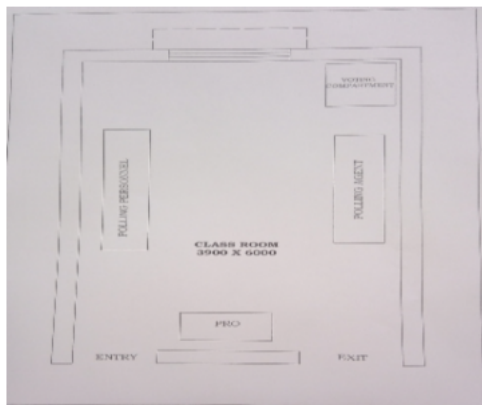

নির্বাচক নিবন্ধন আধিকারিকের স্বাক্ষর

Nazri Naksha

Google Map View

Polling Station Building Front View

Polling Station Front View

Cad View

Key MAP View

1 নাম : পায়েল দে চ্যাটাঙ্গী পিতার নাম: সৌনক দে বাড়ির নং : n0466 বয়স : 42 লিঙ্গ : মহিলা	YCW1914217 ফটো উপলব্ধ	2 নাম : বেবি (কর্মকার) সাহা স্বামীর নাম: সঞ্জয় সাহা বাড়ির নং : নং000 বয়স : 40 লিঙ্গ : মহিলা	REO1346576 ফটো উপলব্ধ	3 নাম : দেবজ্যোতি বসাক পিতার নাম: বিরেশ্বর বসাক বাড়ির নং : n0383 বয়স : 28 লিঙ্গ : পুরুষ	YCW1800945 ফটো উপলব্ধ
4 নাম : খুল্লনা (দাস) মঞ্জুমদার স্বামীর নাম: পল্টু মঞ্জুমদার বাড়ির নং : n0383 বয়স : 49 লিঙ্গ : মহিলা	WB/13/090/783193 ফটো উপলব্ধ	5 নাম : মন্দিরা বসাক স্বামীর নাম: বিরেশ্বর বসাক বাড়ির নং : n0383 বয়স : 42 লিঙ্গ : মহিলা	YCW1670702 ফটো উপলব্ধ	6 নাম : মিনু (পাল)সরকার স্বামীর নাম: তারাপদ সরকার বাড়ির নং : n0327 বয়স : 67 লিঙ্গ : মহিলা	WB/13/090/0873893 ফটো উপলব্ধ
7 নাম : রিঙ্কু (সরকার) দাস স্বামীর নাম: স্বরূপ দাস বাড়ির নং : n0360 বয়স : 37 লিঙ্গ : মহিলা	CKW5193305 ফটো উপলব্ধ	8 নাম : অরিন্দম অধিকারী পিতার নাম: হারাধন অধিকারী বাড়ির নং : n0025 বয়স : 34 লিঙ্গ : পুরুষ	YCW1037449 ফটো উপলব্ধ	9 নাম : অলিন্দ অধিকারী পিতার নাম: হারাধন অধিকারী বাড়ির নং : n0025 বয়স : 41 লিঙ্গ : পুরুষ	CKW3407400 ফটো উপলব্ধ
10 নাম : রীতা অধিকারী স্বামীর নাম: হারাধন অধিকারী বাড়ির নং : n0025 বয়স : 58 লিঙ্গ : মহিলা	WB/13/090/867749 ফটো উপলব্ধ	11 নাম : ময়ূখ অধিকারী পিতার নাম: সুনীল অধিকারী বাড়ির নং : n0024 বয়স : 34 লিঙ্গ : পুরুষ	YCW1037431 ফটো উপলব্ধ	12 নাম : আরতী অধিকারী স্বামীর নাম: সুনীল অধিকারী বাড়ির নং : n0024 বয়স : 56 লিঙ্গ : মহিলা	WB/13/090/867291 ফটো উপলব্ধ
13 নাম : সুনীল অধিকারী পিতার নাম: যদুনাথ অধিকারী বাড়ির নং : n0024 বয়স : 64 লিঙ্গ : পুরুষ	CKW3258241 ফটো উপলব্ধ	14 নাম : শ্রাবনী অধিকারী(সরদার) পিতার নাম: বিমান সরদার বাড়ির নং : n0025 বয়স : 34 লিঙ্গ : মহিলা	YCW1914159 ফটো উপলব্ধ	15 নাম : আশা অধিকারী রয় স্বামীর নাম: ভাস্কর কুমার রয় বাড়ির নং : নিলীমাথ নীল 4/দ বয়স : 70 লিঙ্গ : মহিলা	WKM2270684 ফটো উপলব্ধ
16 নাম : উত্তম চক্রবর্তী পিতার নাম: রাজেন্দ্র নাথ চক্রবর্তী বাড়ির নং : n0147 বয়স : 45 লিঙ্গ : পুরুষ	YCW1801281 ফটো উপলব্ধ	17 নাম : প্রবীর চন্দ পিতার নাম: অনুপ চন্দ বাড়ির নং : n0147 বয়স : 33 লিঙ্গ : পুরুষ	YCW1358381 ফটো উপলব্ধ	18 নাম : প্রদীপ চন্দ পিতার নাম: অনুপ চন্দ বাড়ির নং : n0147 বয়স : 42 লিঙ্গ : পুরুষ	CKW3407566 ফটো উপলব্ধ
19 নাম : চম্পা চন্দ স্বামীর নাম: অনুপ চন্দ বাড়ির নং : n0147 বয়স : 57 লিঙ্গ : মহিলা	WB/13/090/867209 ফটো উপলব্ধ	20 নাম : রাজেশ কুণ্ডু পিতার নাম: সুনীল কুণ্ডু বাড়ির নং : n0214 বয়স : 42 লিঙ্গ : পুরুষ	CKW3258407 ফটো উপলব্ধ	21 নাম : রাজেন কুণ্ডু পিতার নাম: সুনীল কুণ্ডু বাড়ির নং : n0214 বয়স : 44 লিঙ্গ : পুরুষ	CKW3258399 ফটো উপলব্ধ
22 নাম : প্রদীপ কুন্ডু পিতার নাম: বিশ্বনাথ কুন্ডু বাড়ির নং : n0332 বয়স : 31 লিঙ্গ : পুরুষ	YCW1358415 ফটো উপলব্ধ	23 নাম : বিশ্বনাথ কুন্ডু পিতার নাম: ধীরেন্দ্র নাথ কুন্ডু বাড়ির নং : n0332 বয়স : 52 লিঙ্গ : পুরুষ	CKW1401678 ফটো উপলব্ধ	24 নাম : মৌসুমী কুন্ডু স্বামীর নাম: বিশ্বনাথ কুন্ডু বাড়ির নং : n0331 বয়স : 48 লিঙ্গ : মহিলা	CKW1411222 ফটো উপলব্ধ
25 নাম : শর্মিষ্ঠা কুণ্ডু স্বামীর নাম: শম্ভু কুণ্ডু বাড়ির নং : n0213 বয়স : 43 লিঙ্গ : মহিলা	CKW3259652 ফটো উপলব্ধ	26 নাম : শম্ভু কুন্ডু পিতার নাম: লক্ষীনারায়ন কুন্ডু বাড়ির নং : n0213 বয়স : 46 লিঙ্গ : পুরুষ	CKW3947231 ফটো উপলব্ধ	27 নাম : রীনা কুন্ডু স্বামীর নাম: লক্ষীনারায়ন কুন্ডু বাড়ির নং : n0213 বয়স : 67 লিঙ্গ : মহিলা	WB/13/090/867236 ফটো উপলব্ধ
28 নাম : ইন্দ্রজিৎ মঞ্জুমদার পিতার নাম: অধীর মঞ্জুমদার বাড়ির নং : পাট নং 146 বয়স : 45 লিঙ্গ : পুরুষ	HCL3835428 ফটো উপলব্ধ	29 নাম : সুতপা কুন্ডু স্বামীর নাম: প্রকাশ কুন্ডু বাড়ির নং : n0036 বয়স : 39 লিঙ্গ : মহিলা	CKW4605499 ফটো উপলব্ধ	30 নাম : প্রকাশ কুন্ডু পিতার নাম: অধীর কুন্ডু বাড়ির নং : n0036 বয়স : 49 লিঙ্গ : পুরুষ	WB/13/090/867492 ফটো উপলব্ধ