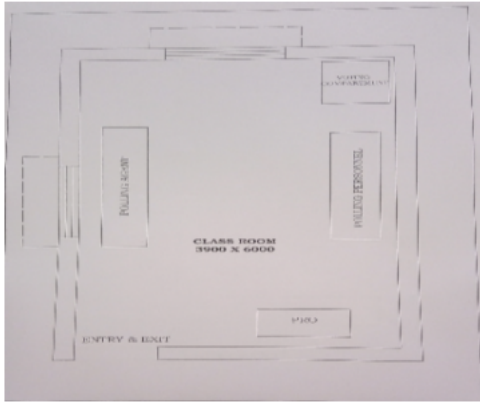

নির্বাচক নিবন্ধন আধিকারিকের স্বাক্ষর

Nazri Naksha

Google Map View

Polling Station Building Front View

Polling Station Front View

Cad View

Key MAP View

1 নাম : কার্তিক ধর পিতার নাম: ভোলানাথ ধর বাড়ির নং : n0290 বয়স : 52 লিঙ্গ : পুরুষ ফটো উপলব্ধ	YCW1358704	2 নাম : প্রিয়াংশু ধর পিতার নাম: কার্তিক ধর বাড়ির নং : এন0290 বয়স : 22 লিঙ্গ : পুরুষ ফটো উপলব্ধ	YCW2444016	3 নাম : রব্বন ধর স্বামীর নাম: কার্তিক ধর বাড়ির নং : n0290 বয়স : 40 লিঙ্গ : মহিলা ফটো উপলব্ধ	YCW1196203
4 নাম : কমলেন্দু অধিকারী পিতার নাম: প্রিয়নাথ অধিকারী বাড়ির নং : n0084 বয়স : 73 লিঙ্গ : পুরুষ ফটো উপলব্ধ	CKW3948015	5 নাম : রমা অধিকারী স্বামীর নাম: কমলেন্দু অধিকারী বাড়ির নং : n0084 বয়স : 61 লিঙ্গ : মহিলা ফটো উপলব্ধ	CKW3948031	6 নাম : রাধারানী অধিকারী পিতার নাম: কমলেন্দু অধিকারী বাড়ির নং : n0084 বয়স : 40 লিঙ্গ : মহিলা ফটো উপলব্ধ	CKW5348990
7 নাম : চন্দ্রা অধিকারী পিতার নাম: কমলেন্দু অধিকারী বাড়ির নং : n0084 বয়স : 38 লিঙ্গ : মহিলা ফটো উপলব্ধ	CKW5348982	8 নাম : শিখা অধিকারী পিতার নাম: কমলেন্দু অধিকারী বাড়ির নং : n0084 বয়স : 31 লিঙ্গ : মহিলা ফটো উপলব্ধ	YCW1502962	9 নাম : অমলেন্দু অধিকারী পিতার নাম: প্রিয়নাথ অধিকারী বাড়ির নং : n0084 বয়স : 59 লিঙ্গ : পুরুষ ফটো উপলব্ধ	CKW3948205
10 নাম : সঙ্গীতা অধিকারী স্বামীর নাম: অমলেন্দু অধিকারী বাড়ির নং : n0084 বয়স : 54 লিঙ্গ : মহিলা ফটো উপলব্ধ	CKW3948080	11 নাম : জয় অধিকারী পিতার নাম: অমলেন্দু অধিকারী বাড়ির নং : n0084 বয়স : 28 লিঙ্গ : পুরুষ ফটো উপলব্ধ	YCW1801414	12 নাম : মৃত্যুঞ্জয় অধিকারী পিতার নাম: অমলেন্দু অধিকারী বাড়ির নং : n0084 বয়স : 30 লিঙ্গ : পুরুষ ফটো উপলব্ধ	YCW1801422
13 নাম : কল্পনা ইন্দু স্বামীর নাম: সজল ইন্দু বাড়ির নং : n0335 বয়স : 52 লিঙ্গ : মহিলা ফটো উপলব্ধ	YCW1671023	14 নাম : শর্মিষ্ঠা ইন্দু পিতার নাম: সজল ইন্দু বাড়ির নং : n0338 বয়স : 30 লিঙ্গ : মহিলা ফটো উপলব্ধ	YCW1671031	15 নাম : সাহেব ইন্দু মায়ের নাম: কল্পনা ইন্দু বাড়ির নং : N0335 বয়স : 24 লিঙ্গ : পুরুষ ফটো উপলব্ধ	YCW2230779
16 নাম : সারদা কুণ্ডু মায়ের নাম: চিন্ময়ী কুণ্ডু বাড়ির নং : পাট-145 বয়স : 38 লিঙ্গ : মহিলা ফটো উপলব্ধ	YCW2467850	17 নাম : রীতা কুণ্ডু স্বামীর নাম: প্রশান্ত কুণ্ডু বাড়ির নং : n0094 বয়স : 50 লিঙ্গ : মহিলা ফটো উপলব্ধ	CKW1407907	18 নাম : শীলারানী কুন্ডু স্বামীর নাম: নিত্যানন্দ কুন্ডু বাড়ির নং : n0035 বয়স : 81 লিঙ্গ : মহিলা ফটো উপলব্ধ	WB/13/090/870517
19 নাম : শিপ্রা কুন্ডু পিতার নাম: নিত্যানন্দ কুন্ডু বাড়ির নং : দক্ষিণ বঙ্কিমপল্লী বয়স : 66 লিঙ্গ : মহিলা ফটো উপলব্ধ	YCW2626505	20 নাম : তন্দ্রা কুন্ডু পিতার নাম: নিত্যানন্দ কুন্ডু বাড়ির নং : n0035 বয়স : 53 লিঙ্গ : মহিলা ফটো উপলব্ধ	WB/13/090/870362	21 নাম : কৃষ্ণ চন্দ্র কুন্ডু মায়ের নাম: শীলা রানী কুন্ডু বাড়ির নং : n0035 বয়স : 67 লিঙ্গ : পুরুষ ফটো উপলব্ধ	YCW0785188
22 নাম : সুভাষ কুন্ডু পিতার নাম: সুবল কুন্ডু বাড়ির নং : n0072 বয়স : 58 লিঙ্গ : পুরুষ ফটো উপলব্ধ	WB/13/090/870210	23 নাম : বকুল কুন্ডু স্বামীর নাম: গোবিন্দ কুন্ডু বাড়ির নং : n0191 বয়স : 77 লিঙ্গ : মহিলা ফটো উপলব্ধ	CKW4142899	24 নাম : সৌরভ কুন্ডু পিতার নাম: গোবিন্দ কুন্ডু বাড়ির নং : n0192 বয়স : 50 লিঙ্গ : পুরুষ ফটো উপলব্ধ	CKW4142907
25 নাম : অনিতা কুন্ডু (ঘোষ) স্বামীর নাম: সৌরভ কুন্ডু বাড়ির নং : n0192 বয়স : 48 লিঙ্গ : মহিলা ফটো উপলব্ধ	YCW1037860	26 নাম : রুমা কুন্ডু স্বামীর নাম: কৃষ্ণচন্দ্র কুন্ডু বাড়ির নং : n0223 বয়স : 54 লিঙ্গ : মহিলা ফটো উপলব্ধ	CKW5192448	27 নাম : চিএ পোদ্দার স্বামীর নাম: মনোন্ড্র পোদ্দার বাড়ির নং : নং ০০৩৫, পাট নং ১৪৫ বয়স : 57 লিঙ্গ : মহিলা ফটো উপলব্ধ	YCW2532109
28 নাম : বিপ্লব দে মায়ের নাম: স্মৃতি হাওলাদার বাড়ির নং : ১২৩/৪ বয়স : 24 লিঙ্গ : পুরুষ ফটো উপলব্ধ	YCW2364875	29 নাম : প্রনব কুমার কর পিতার নাম: গৌর চন্দ্র কর বাড়ির নং : n0169 বয়স : 74 লিঙ্গ : পুরুষ ফটো উপলব্ধ	YCW2090041	30 নাম : মনামি কর পিতার নাম: মানব কর বাড়ির নং : এন0170 বয়স : 22 লিঙ্গ : মহিলা ফটো উপলব্ধ	YCW2457141