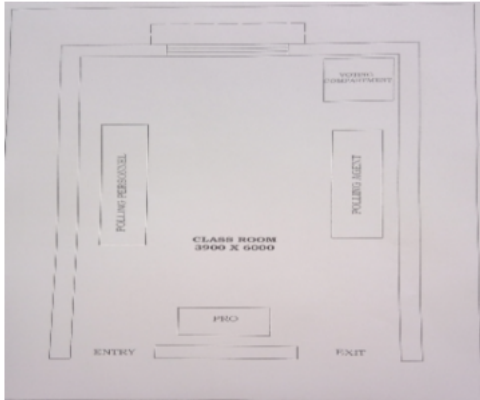

নির্বাচক নিবন্ধন আধিকারিকের স্বাক্ষর

Nazri Naksha

Google Map View

Polling Station Building Front View

Polling Station Front View

Cad View

Key MAP View

বিধানসভা নির্বাচনক্ষেত্রের নং, নাম : 118-মধ্যমগ্রাম  
ভাগ নং, নাম : 1-বসুনগর ১ নং গেট(অংশ)