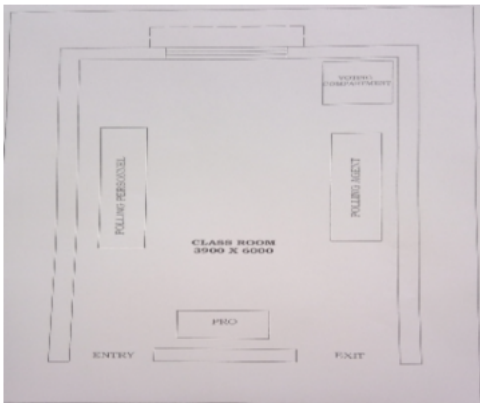

নির্বাচক নিবন্ধন আধিকারিকের স্বাক্ষর

Nazri Naksha

Google Map View

Polling Station Building Front View

Polling Station Front View

Cad View

Key MAP View

1	GQL2967735	নাম : অমিতাভ ভট্টাচার্য পিতার নাম: অমল কিশোর ভট্টাচার্য বাড়ির নং : আর.এস. কাণীকালয় বয়স : 43 লিঙ্গ : পুরুষ	ফটো উপলব্ধ	2	DKJ2786564	নাম : সীমা কুণ্ডু পিতার নাম: রামকৃষ্ণ মন্ডল বাড়ির নং : নং পি-20 বয়স : 42 লিঙ্গ : মহিলা	ফটো উপলব্ধ	3	SCG2029882	নাম : ০০০০০০ ০০০০০০ পিতার নাম: রমেশ্বর সিং বাড়ির নং : n0478 বয়স : 35 লিঙ্গ : মহিলা	ফটো উপলব্ধ
4	YCW2383123	নাম : সোমা অধিকারী স্বামীর নাম: বিশনাথ অধিকারী বাড়ির নং : পি-৫৫২/এ বয়স : 45 লিঙ্গ : মহিলা	ফটো উপলব্ধ	5	YCW2500734	নাম : সঞ্জু অধিকারী মায়ের নাম: সোমা অধিকারী বাড়ির নং : পি-৫৫৫এ বয়স : 28 লিঙ্গ : পুরুষ	ফটো উপলব্ধ	6	YCW2451367	নাম : সৌমেন অধিকারী মায়ের নাম: সোমা অধিকারী বাড়ির নং : n0715 বয়স : 31 লিঙ্গ : পুরুষ	ফটো উপলব্ধ
7	CKW4009247	নাম : চৈতালী অধিকারী পিতার নাম: সুধীর অধিকারী বাড়ির নং : n0006 বয়স : 52 লিঙ্গ : মহিলা	ফটো উপলব্ধ	8	CKW4009254	নাম : লক্ষ্মীরানী অধিকারী স্বামীর নাম: সুধীর অধিকারী বাড়ির নং : n0006 বয়স : 80 লিঙ্গ : মহিলা	ফটো উপলব্ধ	9	WB/13/090/774778	নাম : আলো আউড স্বামীর নাম: দিলীপ কুমার আউড বাড়ির নং : n0081 বয়স : 59 লিঙ্গ : মহিলা	ফটো উপলব্ধ
10	YCW1359835	নাম : সমীর ঘোষ পিতার নাম: অরুণ ঘোষ বাড়ির নং : n0080 বয়স : 34 লিঙ্গ : পুরুষ	ফটো উপলব্ধ	11	YCW1359801	নাম : অমিত আউড পিতার নাম: অরুণ আউড বাড়ির নং : n0080 বয়স : 31 লিঙ্গ : পুরুষ	ফটো উপলব্ধ	12	YCW1972348	নাম : অনিন্দিতা আউড পিতার নাম: দিলীপ কুমার আউড বাড়ির নং : n0081 বয়স : 26 লিঙ্গ : মহিলা	ফটো উপলব্ধ
13	YCW1504786	নাম : অভিজিৎ আউড পিতার নাম: দিলীপ কুমার আউড বাড়ির নং : 70/A বয়স : 31 লিঙ্গ : পুরুষ	ফটো উপলব্ধ	14	CKW4272480	নাম : সুপ্রীতি আউড স্বামীর নাম: অরুণ আউড বাড়ির নং : n0080 বয়স : 47 লিঙ্গ : মহিলা	ফটো উপলব্ধ	15	YCW2172443	নাম : কৌশানী চক্রবর্তী পিতার নাম: চঞ্চল চক্রবর্তী বাড়ির নং : N0403 বয়স : 24 লিঙ্গ : মহিলা	ফটো উপলব্ধ
16	HCL1472506	নাম : সঞ্জয় কুণ্ডু পিতার নাম: নিমল কুণ্ডু বাড়ির নং : n0473 বয়স : 45 লিঙ্গ : পুরুষ	ফটো উপলব্ধ	17	TFE2569713	নাম : স্বাগতা রানী কুন্ডু স্বামীর নাম: সমর কুমার কুন্ডু বাড়ির নং : নং বয়স : 45 লিঙ্গ : মহিলা	ফটো উপলব্ধ	18	YCW2568087	নাম : আদিত্য প্রতয় কুণ্ডু পিতার নাম: সমর কুমার কুণ্ডু বাড়ির নং : সুপ্রোবট অপার্টমেন্ট, ফ্ল্যাট নং.06 বয়স : 20 লিঙ্গ : পুরুষ	ফটো উপলব্ধ
19	WB/19/089/579776	নাম : সুজিত কর পিতার নাম: শ্যামল কর বাড়ির নং : n0457 বয়স : 50 লিঙ্গ : পুরুষ	ফটো উপলব্ধ	20	WB/13/090/0912243	নাম : রিক্তি কুশারী স্বামীর নাম: অরিন্জিৎ কুশারী বাড়ির নং : n0234 বয়স : 50 লিঙ্গ : মহিলা	ফটো উপলব্ধ	21	WB/13/090/0876334	নাম : অরিন্জিৎ কুশারী পিতার নাম: দিলীপ কুশারী বাড়ির নং : n0222 বয়স : 50 লিঙ্গ : পুরুষ	ফটো উপলব্ধ
22	CKW4012225	নাম : সুলতা মণ্ডল পিতার নাম: প্রেমচাঁদ মণ্ডল বাড়ির নং : n0121 বয়স : 60 লিঙ্গ : মহিলা	ফটো উপলব্ধ	23	CKW5336789	নাম : শ্রেয়সী কাঞ্জিলাল পিতার নাম: সুপ্রিয় কাঞ্জিলাল বাড়ির নং : n0121 বয়স : 38 লিঙ্গ : মহিলা	ফটো উপলব্ধ	24	WB/13/090/774023	নাম : সুমিতা কাঞ্জিলাল স্বামীর নাম: সুপ্রিয় কাঞ্জিলাল বাড়ির নং : n0121 বয়স : 59 লিঙ্গ : মহিলা	ফটো উপলব্ধ
25	WB/13/090/774072	নাম : সুপ্রিয় কাঞ্জিলাল পিতার নাম: শ্যামাপাদ কাঞ্জিলাল বাড়ির নং : n0121 বয়স : 64 লিঙ্গ : পুরুষ	ফটো উপলব্ধ	26	CKW5336821	নাম : সৌম্য গুহ পিতার নাম: নৃপেন্দ্র কুমার গুহ বাড়ির নং : n0144 বয়স : 38 লিঙ্গ : পুরুষ	ফটো উপলব্ধ	27	CKW4589313	নাম : সোমা গুহ পিতার নাম: নৃপেন্দ্র কুমার গুহ বাড়ির নং : n0144 বয়স : 42 লিঙ্গ : মহিলা	ফটো উপলব্ধ
28	WB/13/090/774482	নাম : ভারতী গুহ স্বামীর নাম: নৃপেন্দ্র গুহ বাড়ির নং : n0144 বয়স : 67 লিঙ্গ : মহিলা	ফটো উপলব্ধ	29	WB/13/090/774712	নাম : নৃপেন্দ্র গুহ পিতার নাম: অর্পূর্ব রঞ্জন গুহ বাড়ির নং : n0144 বয়স : 76 লিঙ্গ : পুরুষ	ফটো উপলব্ধ	30	CKW1272681	নাম : সোমা গুহ স্বামীর নাম: বিশনাথ গুহ বাড়ির নং : n0064 বয়স : 52 লিঙ্গ : মহিলা	ফটো উপলব্ধ