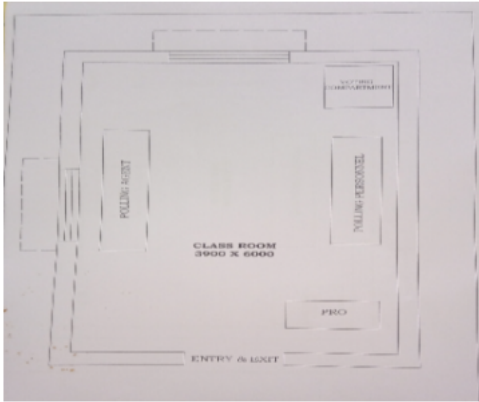

নির্বাচক নিবন্ধন আধিকারিকের স্বাক্ষর

Nazri Naksha

Google Map View

Polling Station Building Front View

Polling Station Front View

Cad View

Key MAP View

1 নাম : পাপিয়া মইতী স্বামীর নাম: বাড়ির নং : n0499 বয়স : 47 লিঙ্গ : মহিলা	MGS3068764 ফটো উপলব্ধ	2 নাম : মিনা ঘোষ পিতার নাম: বলাই দাস ঘোষ বাড়ির নং : নং বয়স : 55 লিঙ্গ : মহিলা	YCW2058998 ফটো উপলব্ধ	3 নাম : সায়ন মাইতি পিতার নাম: বাদল মাইতি বাড়ির নং : n0078 বয়স : 24 লিঙ্গ : পুরুষ	YCW2178515 ফটো উপলব্ধ
4 নাম : সৌরভ চক্রবর্তী পিতার নাম: অনাদি চক্রবর্তী বাড়ির নং : n0078 বয়স : 46 লিঙ্গ : পুরুষ	CKW3998176 ফটো উপলব্ধ	5 নাম : শিখা দাস (মল্লিক) স্বামীর নাম: শৈলেন মল্লিক বাড়ির নং : n0277 বয়স : 45 লিঙ্গ : মহিলা	KTF4084414 ফটো উপলব্ধ	6 নাম : ডলি (সরকার) বড়য়া স্বামীর নাম: মুনাল বড়য়া বাড়ির নং : n0377 বয়স : 50 লিঙ্গ : মহিলা	YCW1806603 ফটো উপলব্ধ
7 নাম : মালতী অধিকারী স্বামীর নাম: মুরারী অধিকারী বাড়ির নং : n0008 বয়স : 75 লিঙ্গ : মহিলা	CKW1296151 ফটো উপলব্ধ	8 নাম : সুকমল অধিকারী মায়ের নাম: মালতী অধিকারী বাড়ির নং : n0008 বয়স : 41 লিঙ্গ : পুরুষ	CKW4032603 ফটো উপলব্ধ	9 নাম : উষা অধিকারী অন্যান্য: বিজয় অধিকারী বাড়ির নং : n0066 বয়স : 60 লিঙ্গ : মহিলা	CKW1296144 ফটো উপলব্ধ
10 নাম : রাজা অধিকারী পিতার নাম: বিজয় অধিকারী বাড়ির নং : n0066 বয়স : 38 লিঙ্গ : পুরুষ	CKW5341912 ফটো উপলব্ধ	11 নাম : জয়ন্তী অধিকারী স্বামীর নাম: সুকমল অধিকারী বাড়ির নং : n0008 বয়স : 32 লিঙ্গ : মহিলা	YMM1557685 ফটো উপলব্ধ	12 নাম : দীপক কুমার আইচ পিতার নাম: মনোজ নাথ আইচ বাড়ির নং : 34 বয়স : 78 লিঙ্গ : পুরুষ	CKW1296169 ফটো উপলব্ধ
13 নাম : সঙ্গিতা আইচ পিতার নাম: দিপক কুমার আইচ বাড়ির নং : n0034 বয়স : 35 লিঙ্গ : মহিলা	YCW0893149 ফটো উপলব্ধ	14 নাম : রুস্পা (কর্মকার) সরদার স্বামীর নাম: প্রবীর সরদার বাড়ির নং : n0034 বয়স : 37 লিঙ্গ : মহিলা	YCW1675057 ফটো উপলব্ধ	15 নাম : প্রবীর সরদার পিতার নাম: বিমল সরদার বাড়ির নং : n0034 বয়স : 38 লিঙ্গ : পুরুষ	CKW5184056 ফটো উপলব্ধ
16 নাম : কল্যাণী সর্দার স্বামীর নাম: অমিত সর্দার বাড়ির নং : n0034 বয়স : 38 লিঙ্গ : মহিলা	CKW5342100 ফটো উপলব্ধ	17 নাম : অমিত সর্দার পিতার নাম: বিমল সর্দার বাড়ির নং : n0034 বয়স : 40 লিঙ্গ : পুরুষ	CKW5184049 ফটো উপলব্ধ	18 নাম : শীলা সর্দার স্বামীর নাম: বিমল সর্দার বাড়ির নং : n0034 বয়স : 59 লিঙ্গ : মহিলা	CKW1296185 ফটো উপলব্ধ
19 নাম : বিমল সর্দার পিতার নাম: কালীপদ সর্দার বাড়ির নং : n0034 বয়স : 64 লিঙ্গ : পুরুষ	CKW3219359 ফটো উপলব্ধ	20 নাম : শিখা আইচ স্বামীর নাম: দীপক কুমার আইচ বাড়ির নং : n0034 বয়স : 71 লিঙ্গ : মহিলা	CKW1296177 ফটো উপলব্ধ	21 নাম : জিৎ সরদার পিতার নাম: অমিত সরদার বাড়ির নং : পূর্বচাল, বয়স : 21 লিঙ্গ : পুরুষ	YCW2616852 ফটো উপলব্ধ
22 নাম : দিপঙ্কর সর্দার পিতার নাম: সুকুমার সর্দার বাড়ির নং : n0091 বয়স : 29 লিঙ্গ : পুরুষ	YCW1674761 ফটো উপলব্ধ	23 নাম : বনু সরদার পিতার নাম: সুকুমার সরদার বাড়ির নং : n0091 বয়স : 31 লিঙ্গ : মহিলা	YCW1508688 ফটো উপলব্ধ	24 নাম : গীতা সরদার স্বামীর নাম: সুকুমার সরদার বাড়ির নং : n0091 বয়স : 51 লিঙ্গ : মহিলা	CKW3997137 ফটো উপলব্ধ
25 নাম : সুকুমার সরদার পিতার নাম: পাগলা সরদার বাড়ির নং : n0091 বয়স : 58 লিঙ্গ : পুরুষ	CKW3997509 ফটো উপলব্ধ	26 নাম : সন্দীপ আচার্য্য পিতার নাম: নাথুরাম আচার্য্য বাড়ির নং : n0091 বয়স : 40 লিঙ্গ : পুরুষ	CKW4029781 ফটো উপলব্ধ	27 নাম : আরতি আচার্য্য স্বামীর নাম: নাথুরাম আচার্য্য বাড়ির নং : n0091 বয়স : 61 লিঙ্গ : মহিলা	CKW4976031 ফটো উপলব্ধ
28 নাম : নাথুরাম আচার্য্য পিতার নাম: সুরেন্দ্র মোহন আচার্য্য বাড়ির নং : n0091 বয়স : 71 লিঙ্গ : পুরুষ	CKW3996014 ফটো উপলব্ধ	29 নাম : শিপ্রা আচার্য্য স্বামীর নাম: স্বদেশ আচার্য্য বাড়ির নং : n0393 বয়স : 47 লিঙ্গ : মহিলা	CKW3998044 ফটো উপলব্ধ	30 নাম : পাপিয়া হালদার পিতার নাম: অশোক হালদার বাড়ির নং : n0058 বয়স : 31 লিঙ্গ : মহিলা	YCW1508662 ফটো উপলব্ধ