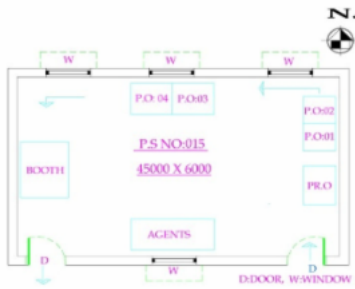

নির্বাচক নিবন্ধন আধিকারিকের স্বাক্ষর

Nazri Naksha

Google Map View

Polling Station Building Front View

Polling Station Front View

Cad View

Key MAP View

1	CKW5262324	নাম : এসমাইল আলি পিতার নাম: আব্দুল রহিম বাড়ির নং : n0053 বয়স : 36 লিঙ্গ : পুরুষ	ফটো উপলব্ধ	2	YCW1443860	নাম : সাবিনা বিবি স্বামীর নাম: এসমাইল আলি বাড়ির নং : n0053 বয়স : 33 লিঙ্গ : মহিলা	ফটো উপলব্ধ	3	CKW4655833	নাম : আকবর আলি পিতার নাম: খালেদ মণ্ডল বাড়ির নং : n0054 বয়স : 72 লিঙ্গ : পুরুষ	ফটো উপলব্ধ
4	WB/13/090/024513	নাম : রহমান আলি পিতার নাম: আকবর আলি বাড়ির নং : n0054 বয়স : 49 লিঙ্গ : পুরুষ	ফটো উপলব্ধ	5	YCW0837260	নাম : সাবিনা বিবি(খাতুন) স্বামীর নাম: রহমান আলি বাড়ির নং : n0054 বয়স : 35 লিঙ্গ : মহিলা	ফটো উপলব্ধ	6	WB/13/090/024839	নাম : বকর আলি শেখ পিতার নাম: জুববার বাড়ির নং : n0101 বয়স : 53 লিঙ্গ : পুরুষ	ফটো উপলব্ধ
7	YCW1310366	নাম : জাহাঙ্গীর আলি পিতার নাম: বকর আলি বাড়ির নং : n0101 বয়স : 31 লিঙ্গ : পুরুষ	ফটো উপলব্ধ	8	WB/13/090/024031	নাম : রওসন আলি পিতার নাম: ফকির আলি বাড়ির নং : n0102 বয়স : 60 লিঙ্গ : পুরুষ	ফটো উপলব্ধ	9	WB/13/090/024029	নাম : রহিমা বিবি স্বামীর নাম: রওসন আলি বাড়ির নং : n0102 বয়স : 55 লিঙ্গ : মহিলা	ফটো উপলব্ধ
10	YCW1443977	নাম : মাজরুল ইসলাম পিতার নাম: মাজরুল আলি বাড়ির নং : n0102 বয়স : 54 লিঙ্গ : পুরুষ	ফটো উপলব্ধ	11	CKW5261789	নাম : সেরিনা বিবি স্বামীর নাম: আহম্মদ গাজী বাড়ির নং : n0102 বয়স : 41 লিঙ্গ : মহিলা	ফটো উপলব্ধ	12	YCW0734020	নাম : সায়রা বিবি স্বামীর নাম: ওমর আলি বাড়ির নং : n0102 বয়স : 38 লিঙ্গ : মহিলা	ফটো উপলব্ধ
13	WB/13/090/024851	নাম : নিজামুদ্দিন পিতার নাম: আবদুলরহমান বাড়ির নং : n0103 বয়স : 52 লিঙ্গ : পুরুষ	ফটো উপলব্ধ	14	CKW2638716	নাম : ফতেমা বিবি স্বামীর নাম: নিজামুদ্দিন বাড়ির নং : n0103 বয়স : 48 লিঙ্গ : মহিলা	ফটো উপলব্ধ	15	CKW4477527	নাম : সেখ গিয়াস উদ্দিন পিতার নাম: সেখ আব্দুল রহমান বাড়ির নং : n0106 বয়স : 42 লিঙ্গ : পুরুষ	ফটো উপলব্ধ
16	CKW2317857	নাম : নূর মহম্মদ পিতার নাম: পাঁচু বাড়ির নং : n0032 বয়স : 87 লিঙ্গ : পুরুষ	ফটো উপলব্ধ	17	YCW0734012	নাম : নূর আমিন পিতার নাম: নূর মহম্মদ বাড়ির নং : n0032 বয়স : 39 লিঙ্গ : পুরুষ	ফটো উপলব্ধ	18	YCW1634740	নাম : তুহিনা বিবি স্বামীর নাম: নূর ইসলাম বাড়ির নং : n0032 বয়স : 33 লিঙ্গ : মহিলা	ফটো উপলব্ধ
19	WB/13/090/024714	নাম : রাজিয়া বিবি স্বামীর নাম: মালেক বাড়ির নং : n0033 বয়স : 52 লিঙ্গ : মহিলা	ফটো উপলব্ধ	20	CKW5073945	নাম : মিনুয়ারা বিবি স্বামীর নাম: সিরাজুল খান বাড়ির নং : n0094 বয়স : 42 লিঙ্গ : মহিলা	ফটো উপলব্ধ	21	YCW1310465	নাম : জামালউদ্দিন খান পিতার নাম: ওহিদুল খান বাড়ির নং : n0094 বয়স : 34 লিঙ্গ : পুরুষ	ফটো উপলব্ধ
22	YCW1310374	নাম : আব্দুল ওহাব পিতার নাম: অয়েদ আলি বাড়ির নং : n0096 বয়স : 32 লিঙ্গ : পুরুষ	ফটো উপলব্ধ	23	YCW0836957	নাম : আব্দুল মামুদ পিতার নাম: আব্দুল সামাদ মহঃ বাড়ির নং : n0036 বয়স : 43 লিঙ্গ : পুরুষ	ফটো উপলব্ধ	24	CKW4656310	নাম : আমেনা বিবি স্বামীর নাম: মনসুর আলি বাড়ির নং : n0039 বয়স : 55 লিঙ্গ : মহিলা	ফটো উপলব্ধ
25	YCW0021568	নাম : আমির আলি পিতার নাম: মনসুর আলি বাড়ির নং : n0039 বয়স : 37 লিঙ্গ : পুরুষ	ফটো উপলব্ধ	26	YCW0836452	নাম : সেখ জামির আলি পিতার নাম: মনসুর আলি বাড়ির নং : n0039 বয়স : 35 লিঙ্গ : পুরুষ	ফটো উপলব্ধ	27	CKW2637114	নাম : রোশনারা বিবি স্বামীর নাম: জুববার আলি বাড়ির নং : n0043 বয়স : 79 লিঙ্গ : মহিলা	ফটো উপলব্ধ
28	CKW2328482	নাম : অয়েদ আলি পিতার নাম: শুকুর আলী বাড়ির নং : n0096 বয়স : 57 লিঙ্গ : পুরুষ	ফটো উপলব্ধ	29	YCW0836627	নাম : মমতাজ বিবি স্বামীর নাম: সাহাজান আলি বাড়ির নং : n0094 বয়স : 39 লিঙ্গ : মহিলা	ফটো উপলব্ধ	30	YCW1634716	নাম : কামাল উদ্দিন খান পিতার নাম: ওহিদুল খান বাড়ির নং : n0094 বয়স : 29 লিঙ্গ : পুরুষ	ফটো উপলব্ধ