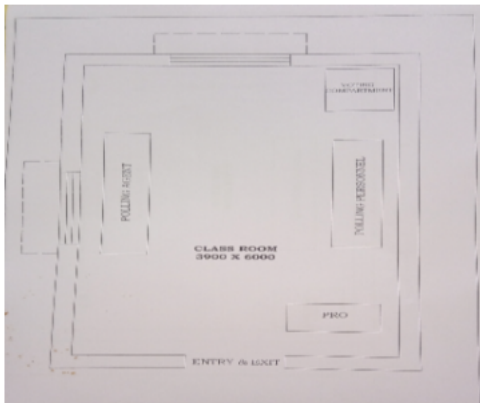

নির্বাচক নিবন্ধন আধিকারিকের স্বাক্ষর

Nazri Naksha

Google Map View

Polling Station Building Front View

Polling Station Front View

Cad View

Key MAP View

1	YCW2555688	ফটো উপলব্ধ	নাম : অনিকেত দেব রয় পিতার নাম: অজয় দেব রয় বাড়ির নং : পাট 162 বয়স : 22 লিঙ্গ : পুরুষ	2	YCW2069714	ফটো উপলব্ধ	নাম : আনিতা দেব রায় সমাদ্দার স্বামীর নাম: অজয় দেব রায় বাড়ির নং : নং বয়স : 51 লিঙ্গ : মহিলা	3	YCW2072510	ফটো উপলব্ধ	নাম : অজয় দেব রায় পিতার নাম: যতিন দেব রায় বাড়ির নং : বয়স : 55 লিঙ্গ : পুরুষ
4	CKW4620936	ফটো উপলব্ধ	নাম : সুররা ভট্টাচার্যি স্বামীর নাম: দেবশীষ ভট্টাচার্য বাড়ির নং : 49 গ্রিন পার্ক বয়স : 47 লিঙ্গ : মহিলা	5	YCW1677129	ফটো উপলব্ধ	নাম : স্বরূপ অধিকারী পিতার নাম: শ্যামসুন্দর অধিকারী বাড়ির নং : n0215 বয়স : 53 লিঙ্গ : পুরুষ	6	SVG2445591	ফটো উপলব্ধ	নাম : তমসা চৌধুরী পিতার নাম: চঞ্চল কুমার চৌধুরী বাড়ির নং : 54 বয়স : 27 লিঙ্গ : মহিলা
7	YCW1677111	ফটো উপলব্ধ	নাম : চৈতালী অধিকারী স্বামীর নাম: স্বরূপ অধিকারী বাড়ির নং : n0214 বয়স : 44 লিঙ্গ : মহিলা	8	YCW2475986	ফটো উপলব্ধ	নাম : দেবাংশী ভট্টাচার্যি পিতার নাম: দেবাশিস ভট্টাচার্যি বাড়ির নং : পাট 162 বয়স : 22 লিঙ্গ : মহিলা	9	CKW3344389	ফটো উপলব্ধ	নাম : জয়ন্ত আচার্য পিতার নাম: সঞ্জীব আচার্য বাড়ির নং : n0021 বয়স : 42 লিঙ্গ : পুরুষ
10	YCW1047190	ফটো উপলব্ধ	নাম : সন্তু আচার্য পিতার নাম: শঙ্কর আচার্য বাড়ির নং : n0003 বয়স : 35 লিঙ্গ : পুরুষ	11	YCW1364207	ফটো উপলব্ধ	নাম : শুভজিৎ আচার্য পিতার নাম: মধুসূদন আচার্য বাড়ির নং : n0003 বয়স : 32 লিঙ্গ : পুরুষ	12	CKW3971959	ফটো উপলব্ধ	নাম : অরবিন্দ বাইন পিতার নাম: অনিল বাইন বাড়ির নং : n0002 বয়স : 62 লিঙ্গ : পুরুষ
13	CKW3970936	ফটো উপলব্ধ	নাম : ছবি আচার্য স্বামীর নাম: অমিত আচার্য বাড়ির নং : n0002 বয়স : 63 লিঙ্গ : মহিলা	14	YCW1047240	ফটো উপলব্ধ	নাম : পিংকি আচার্য পিতার নাম: স্বপন আচার্য বাড়ির নং : n0125 বয়স : 37 লিঙ্গ : মহিলা	15	CKW4123329	ফটো উপলব্ধ	নাম : সোমেন আচার্য পিতার নাম: স্বপন আচার্য বাড়ির নং : n0125 বয়স : 43 লিঙ্গ : পুরুষ
16	WB/13/090/981224	ফটো উপলব্ধ	নাম : স্বপন আচার্য পিতার নাম: ধীরেন্দ্র আচার্য বাড়ির নং : n0125 বয়স : 71 লিঙ্গ : পুরুষ	17	CKW3971033	ফটো উপলব্ধ	নাম : রূপালী আচার্য পিতার নাম: সমরেন্দ্র আচার্য বাড়ির নং : n0123 বয়স : 46 লিঙ্গ : মহিলা	18	CKW4122750	ফটো উপলব্ধ	নাম : আশালতা আচার্য স্বামীর নাম: সমরেন্দ্র আচার্য বাড়ির নং : n0123 বয়স : 77 লিঙ্গ : মহিলা
19	WB/13/090/981429	ফটো উপলব্ধ	নাম : সুনীল আচার্য পিতার নাম: ললিত আচার্য বাড়ির নং : n0086 বয়স : 63 লিঙ্গ : পুরুষ	20	WB/13/090/981365	ফটো উপলব্ধ	নাম : মঞ্জু আচার্য স্বামীর নাম: অনিল আচার্য বাড়ির নং : n0086 বয়স : 66 লিঙ্গ : মহিলা	21	XVN1062298	ফটো উপলব্ধ	নাম : সোমা আচার্য স্বামীর নাম: মানিক আচার্য বাড়ির নং : n0065 বয়স : 41 লিঙ্গ : মহিলা
22	WB/13/090/981296	ফটো উপলব্ধ	নাম : মানিক আচার্য পিতার নাম: রাধেশ্যাম আচার্য বাড়ির নং : n0065 বয়স : 54 লিঙ্গ : পুরুষ	23	CKW4122495	ফটো উপলব্ধ	নাম : শ্রাবনী আচার্য স্বামীর নাম: নিতাই আচার্য বাড়ির নং : n0065 বয়স : 49 লিঙ্গ : মহিলা	24	CKW3972114	ফটো উপলব্ধ	নাম : নিতাই আচার্য পিতার নাম: রাধেশ্যাম আচার্য বাড়ির নং : n0065 বয়স : 59 লিঙ্গ : পুরুষ
25	YCW1200328	ফটো উপলব্ধ	নাম : কুনাল আচার্য পিতার নাম: উত্তম আচার্য বাড়ির নং : n0065 বয়স : 32 লিঙ্গ : পুরুষ	26	YCW0421032	ফটো উপলব্ধ	নাম : শিবানী আচার্য স্বামীর নাম: রাজীব আচার্য বাড়ির নং : n0046 বয়স : 43 লিঙ্গ : মহিলা	27	CKW3969169	ফটো উপলব্ধ	নাম : রাজীব আচার্য পিতার নাম: স্বপন আচার্য বাড়ির নং : n0046 বয়স : 49 লিঙ্গ : পুরুষ
28	CKW3344397	ফটো উপলব্ধ	নাম : সুমন আচার্য মায়ের নাম: বীনা আচার্য বাড়ির নং : n0046 বয়স : 42 লিঙ্গ : পুরুষ	29	WB/13/090/981051	ফটো উপলব্ধ	নাম : বীনা আচার্য স্বামীর নাম: স্বপন আচার্য বাড়ির নং : n0046 বয়স : 75 লিঙ্গ : মহিলা	30	YCW1981679	ফটো উপলব্ধ	নাম : শুভদীপ আচার্য পিতার নাম: সুদীপ আচার্য বাড়ির নং : n0266 বয়স : 29 লিঙ্গ : পুরুষ