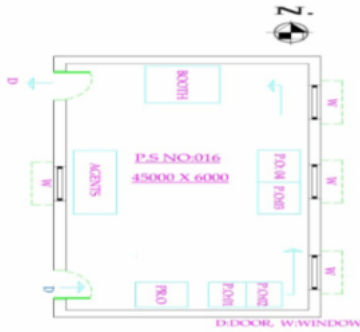

নির্বাচক নিবন্ধন আধিকারিকের স্বাক্ষর

Nazri Naksha

Google Map View

Polling Station Building Front View

Polling Station Front View

Cad View

Key MAP View

1 নাম : আবেদিন আলি পিতার নাম: মোমিন আলি বাড়ির নং : n0077 বয়স : 35 লিঙ্গ : পুরুষ	YCW1751338 ফটো উপলব্ধ	2 নাম : সরিফ আলি পিতার নাম: কাশেম আলি বাড়ির নং : n0062 বয়স : 35 লিঙ্গ : পুরুষ	YCW1751346 ফটো উপলব্ধ	3 নাম : সাবানা খাতুন পিতার নাম: মহম্মাদ খাঁ বাড়ির নং : n0015 বয়স : 35 লিঙ্গ : মহিলা	YCW1751395 ফটো উপলব্ধ
4 নাম : মামুদা খাতুন পিতার নাম: মহম্মাদ খাঁ বাড়ির নং : n0015 বয়স : 32 লিঙ্গ : মহিলা	YCW1751403 ফটো উপলব্ধ	5 নাম : তনজা বিবি স্বামীর নাম: উসমান আলি বাড়ির নং : n0082 বয়স : 38 লিঙ্গ : মহিলা	YCW1751411 ফটো উপলব্ধ	6 নাম : ওমর আলি পিতার নাম: সেখ আব্দুল রহমান বাড়ির নং : n0056 বয়স : 37 লিঙ্গ : পুরুষ	CKW5074091 ফটো উপলব্ধ
7 নাম : আনোয়ারাবিবি স্বামীর নাম: আব্দুল রহমান বাড়ির নং : n0056 বয়স : 56 লিঙ্গ : মহিলা	WB/13/090/024132 ফটো উপলব্ধ	8 নাম : রোকেয়া বিবি স্বামীর নাম: ইউসুব আলম বাড়ির নং : n0056 বয়স : 50 লিঙ্গ : মহিলা	YCW0733873 ফটো উপলব্ধ	9 নাম : আলেয়া বিবি স্বামীর নাম: ইদ্রিস রহমান বাড়ির নং : n0056 বয়স : 41 লিঙ্গ : মহিলা	CKW2636967 ফটো উপলব্ধ
10 নাম : ফিরোজা বিবি স্বামীর নাম: সেখ নাজির আলী বাড়ির নং : n0057 বয়স : 41 লিঙ্গ : মহিলা	CKW4477642 ফটো উপলব্ধ	11 নাম : নাসির আলি পিতার নাম: নবিন আলি বাড়ির নং : n0057 বয়স : 42 লিঙ্গ : পুরুষ	CKW2643245 ফটো উপলব্ধ	12 নাম : আলাউদ্দিন আলি পিতার নাম: আব্দুল মুজিত আলি বাড়ির নং : n0047 বয়স : 52 লিঙ্গ : পুরুষ	CKW0016683 ফটো উপলব্ধ
13 নাম : ছালামত আলি পিতার নাম: আব্দুল বারিক আলি বাড়ির নং : n0050 বয়স : 60 লিঙ্গ : পুরুষ	WB/13/090/024527 ফটো উপলব্ধ	14 নাম : রাজিয়া বিবি স্বামীর নাম: ছালামত আলি বাড়ির নং : n0050 বয়স : 52 লিঙ্গ : মহিলা	WB/13/090/024757 ফটো উপলব্ধ	15 নাম : আসমা বিবি স্বামীর নাম: নিয়ামত আলী বাড়ির নং : n0051 বয়স : 42 লিঙ্গ : মহিলা	CKW4477808 ফটো উপলব্ধ
16 নাম : লাল্টু আলি পিতার নাম: মজিত আলি বাড়ির নং : n0047 বয়স : 39 লিঙ্গ : পুরুষ	CKW4477337 ফটো উপলব্ধ	17 নাম : রোজিনা বিবি স্বামীর নাম: আজহার আলি বাড়ির নং : n0074 বয়স : 32 লিঙ্গ : মহিলা	YCW1166743 ফটো উপলব্ধ	18 নাম : ছাকিনা বিবি স্বামীর নাম: আলিমহমদ বাড়ির নং : n0097 বয়স : 60 লিঙ্গ : মহিলা	WB/13/090/024672 ফটো উপলব্ধ
19 নাম : মঞ্জিলা বিবি স্বামীর নাম: ছালামত আলি বাড়ির নং : n0139 বয়স : 42 লিঙ্গ : মহিলা	CKW2637833 ফটো উপলব্ধ	20 নাম : মমতাজ বিবি স্বামীর নাম: ফিরোজ আলি বাড়ির নং : n0224 বয়স : 32 লিঙ্গ : মহিলা	YCW1885268 ফটো উপলব্ধ	21 নাম : সেখ এবাদাত হাসান মায়ের নাম: আনোয়ারা বিবি বাড়ির নং : n0062 বয়স : 27 লিঙ্গ : পুরুষ	YCW1997949 ফটো উপলব্ধ
22 নাম : নাসিমা বিবি স্বামীর নাম: আশরাব আলি বাড়ির নং : n0019 বয়স : 32 লিঙ্গ : মহিলা	YCW1634823 ফটো উপলব্ধ	23 নাম : ফরিদাবিবি স্বামীর নাম: সওকাত বাড়ির নং : n0068 বয়স : 52 লিঙ্গ : মহিলা	WB/13/090/024784 ফটো উপলব্ধ	24 নাম : নাজির হোসেন পিতার নাম: সওকাত আলি বাড়ির নং : n0068 বয়স : 34 লিঙ্গ : পুরুষ	YCW1634922 ফটো উপলব্ধ
25 নাম : সেখ আলি হোসেন পিতার নাম: সওকাত আলি বাড়ির নং : n0068 বয়স : 33 লিঙ্গ : পুরুষ	YCW1634930 ফটো উপলব্ধ	26 নাম : কুতুবউদ্দিন পিতার নাম: আব্দুল খলিল বাড়ির নং : n0065 বয়স : 44 লিঙ্গ : পুরুষ	CKW2644433 ফটো উপলব্ধ	27 নাম : সাইফুদ্দিন আলি পিতার নাম: আব্দুল খলিল বাড়ির নং : n0065 বয়স : 37 লিঙ্গ : পুরুষ	CKW5073903 ফটো উপলব্ধ
28 নাম : সাবিনা খাতুন পিতার নাম: মোবারেক আলি বাড়ির নং : n0014 বয়স : 32 লিঙ্গ : মহিলা	YCW1635010 ফটো উপলব্ধ	29 নাম : মাহুজা বিবি স্বামীর নাম: ইউনুস খান বাড়ির নং : n0014 বয়স : 31 লিঙ্গ : মহিলা	YCW1635069 ফটো উপলব্ধ	30 নাম : সাবানা খাতুন মায়ের নাম: সাকেলা বিবি বাড়ির নং : n0016 বয়স : 34 লিঙ্গ : মহিলা	YCW1166693 ফটো উপলব্ধ