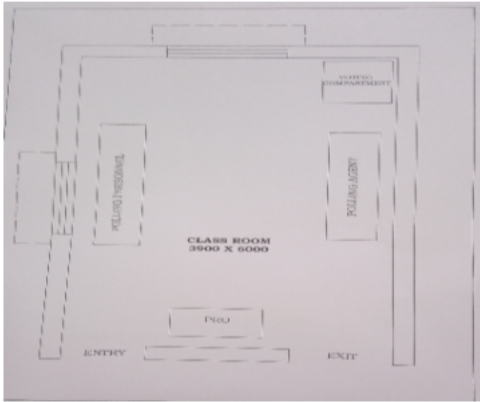

নির্বাচক নিবন্ধন আধিকারিকের স্বাক্ষর

Nazri Naksha

Google Map View

Polling Station Building Front View

Polling Station Front View

Cad View

Key MAP View

1 নাম : ইদ্রিস মহম্মদ পিতার নাম: নুর মহম্মদ বাড়ির নং : n0120 বয়স : 56 লিঙ্গ : পুরুষ	YCW0446385	ফটো উপলব্ধ	2 নাম : রুমা সদ্দার স্বামীর নাম: গোপাল সদ্দার বাড়ির নং : নো বয়স : 48 লিঙ্গ : মহিলা	YCW2058360	ফটো উপলব্ধ	3 নাম : রবি সরদার পিতার নাম: গোপাল সরদার বাড়ির নং : স্কুল পারা বয়স : 23 লিঙ্গ : পুরুষ	YCW2438588	ফটো উপলব্ধ
4 নাম : বিশুজিৎ অধিকারী পিতার নাম: পিরু অধিকারী বাড়ির নং : NO130 বয়স : 37 লিঙ্গ : পুরুষ	YCW2068633	ফটো উপলব্ধ	5 নাম : রুম্পা অধিকারী স্বামীর নাম: মহাদেব অধিকারী বাড়ির নং : n0130 বয়স : 34 লিঙ্গ : মহিলা	YCW1367267	ফটো উপলব্ধ	6 নাম : বনজা কর পিতার নাম: ক্ষিতীশ কর বাড়ির নং : n0018 বয়স : 66 লিঙ্গ : মহিলা	WB/13/090/966544	ফটো উপলব্ধ
7 নাম : পরিমল কর্মকার পিতার নাম: অতুল কর্মকার বাড়ির নং : n0031 বয়স : 57 লিঙ্গ : পুরুষ	CKW1559202	ফটো উপলব্ধ	8 নাম : চন্দনা কর্মকার স্বামীর নাম: পরিমল কর্মকার বাড়ির নং : n0031 বয়স : 53 লিঙ্গ : মহিলা	CKW3966645	ফটো উপলব্ধ	9 নাম : মঞ্জু কর্মকার পিতার নাম: নির্মল কর্মকার বাড়ির নং : n0031 বয়স : 29 লিঙ্গ : মহিলা	YCW1678986	ফটো উপলব্ধ
10 নাম : চিরঞ্জীৎ কর্মকার পিতার নাম: পরিমল কর্মকার বাড়ির নং : n0031 বয়স : 35 লিঙ্গ : পুরুষ	YCW1052117	ফটো উপলব্ধ	11 নাম : কৃষ্ণা কর্মকার স্বামীর নাম: নির্মল কর্মকার বাড়ির নং : 0031 বয়স : 52 লিঙ্গ : মহিলা	CKW5361159	ফটো উপলব্ধ	12 নাম : বিশুজিৎ কর্মকার পিতার নাম: পরিমল কর্মকার বাড়ির নং : 0031 বয়স : 37 লিঙ্গ : পুরুষ	CKW5361191	ফটো উপলব্ধ
13 নাম : পারুল সিং স্বামীর নাম: নারায়ন সিং বাড়ির নং : n0031 বয়স : 53 লিঙ্গ : মহিলা	YCW2488179	ফটো উপলব্ধ	14 নাম : নির্মল কর্মকার পিতার নাম: অতুল কর্মকার বাড়ির নং : n0031 বয়স : 54 লিঙ্গ : পুরুষ	YCW2493898	ফটো উপলব্ধ	15 নাম : গীতশ্রী কাহার স্বামীর নাম: দীপক কাহার বাড়ির নং : 0055 বয়স : 44 লিঙ্গ : মহিলা	CKW3309150	ফটো উপলব্ধ
16 নাম : সুকুমার কাহার পিতার নাম: কানাই কাহার বাড়ির নং : n0055 বয়স : 44 লিঙ্গ : পুরুষ	CKW4212437	ফটো উপলব্ধ	17 নাম : দীপক কাহার পিতার নাম: কানাই কাহার বাড়ির নং : n0055 বয়স : 43 লিঙ্গ : পুরুষ	CKW4213575	ফটো উপলব্ধ	18 নাম : সোমা মন্ডল পিতার নাম: সুদর্শন মন্ডল বাড়ির নং : এন0055 বয়স : 37 লিঙ্গ : মহিলা	RQL1021674	ফটো উপলব্ধ
19 নাম : বিশ্বনাথ গাইন পিতার নাম: পবন গাইন বাড়ির নং : n0042 বয়স : 34 লিঙ্গ : পুরুষ	YCW1052125	ফটো উপলব্ধ	20 নাম : দিলীপ গাইন পিতার নাম: পুলিন গাইন বাড়ির নং : n0053 বয়স : 39 লিঙ্গ : পুরুষ	YCW1919125	ফটো উপলব্ধ	21 নাম : মাধবী গাইন স্বামীর নাম: পুলিন গাইন বাড়ির নং : n0053 বয়স : 65 লিঙ্গ : মহিলা	YCW1679141	ফটো উপলব্ধ
22 নাম : জয়দীপ গাইন পিতার নাম: দিলীপ বাড়ির নং : 118/170 বয়স : 20 লিঙ্গ : পুরুষ	YCW2628790	ফটো উপলব্ধ	23 নাম : সোমা গাইন স্বামীর নাম: বিশ্বনাথ গাইন বাড়ির নং : n0042 বয়স : 32 লিঙ্গ : মহিলা	YCW1513977	ফটো উপলব্ধ	24 নাম : মিনা গাইন স্বামীর নাম: সঞ্জয় গাইন বাড়ির নং : 118/168 বয়স : 27 লিঙ্গ : মহিলা	YCW2452530	ফটো উপলব্ধ
25 নাম : বিটু গাইন পিতার নাম: মনু গাইন বাড়ির নং : 118/168 বয়স : 22 লিঙ্গ : পুরুষ	YCW2439644	ফটো উপলব্ধ	26 নাম : লক্ষ্মী মন্ডল স্বামীর নাম: সুরোজীৎ মন্ডল বাড়ির নং : n0042 বয়স : 32 লিঙ্গ : মহিলা	XYV0570820	ফটো উপলব্ধ	Q 27 নাম : গুন্ডা গাইন স্বামীর নাম: হরি গাইন বাড়ির নং : বয়স : 37 লিঙ্গ : মহিলা	YCW2002228	ফটো উপলব্ধ
28 নাম : মিঠু গাইন স্বামীর নাম: সঞ্জীত গাইন বাড়ির নং : n0042 বয়স : 38 লিঙ্গ : মহিলা	YCW1990233	ফটো উপলব্ধ	29 নাম : টুম্পা গাইন স্বামীর নাম: মনু গাইন বাড়ির নং : n0042 বয়স : 34 লিঙ্গ : মহিলা	YCW1998509	ফটো উপলব্ধ	30 নাম : গুরু গাইন পিতার নাম: লক্ষী গাইন বাড়ির নং : n0024 বয়স : 37 লিঙ্গ : পুরুষ	YCW1367127	ফটো উপলব্ধ