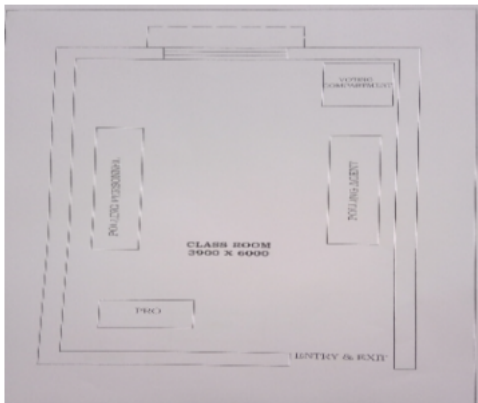

নির্বাচক নিবন্ধন আধিকারিকের স্বাক্ষর

Nazri Naksha

Google Map View

Polling Station Building Front View

Polling Station Front View

Cad View

Key MAP View

1 নাম : শিখা স্বামীর নাম: নিরাজ কুমার বাড়ির নং : n0352 বয়স : 39 লিঙ্গ : মহিলা	LYJ4733994 ফটো উপলব্ধ	2 নাম : সাধন মন্ডল পিতার নাম: শশীক মন্ডল বাড়ির নং : না বয়স : 32 লিঙ্গ : পুরুষ	SHZ2394633 ফটো উপলব্ধ	3 নাম : মনীষা মন্ডল স্বামীর নাম: সঞ্জয় মন্ডল বাড়ির নং : না বয়স : 28 লিঙ্গ : মহিলা	SHZ2394583 ফটো উপলব্ধ
4 নাম : পিতার নাম: বাড়ির নং : FLAT-2D ASTHA APARTMENT বয়স : 39 লিঙ্গ : পুরুষ	FMH2368694 ফটো উপলব্ধ	5 নাম : স্বামীর নাম: বাড়ির নং : 293 বয়স : 61 লিঙ্গ : মহিলা	JSH0028142 ফটো উপলব্ধ	6 নাম : পিতার নাম: বাড়ির নং : 293 বয়স : 69 লিঙ্গ : পুরুষ	JSH0027854 ফটো উপলব্ধ
7 নাম : মহাদেও ওরাঁও পিতার নাম: রাম ওরাঁও বাড়ির নং : n0039 বয়স : 47 লিঙ্গ : পুরুষ	YCW2168045 ফটো উপলব্ধ	8 নাম : সহদেও ওরাঁও অন্যান্য: রাম ওরাঁও বাড়ির নং : n0039 বয়স : 45 লিঙ্গ : পুরুষ	YCW0449553 ফটো উপলব্ধ	9 নাম : জয়ন্তী ওরাঁও স্বামীর নাম: মহাদেও ওরাঁও বাড়ির নং : n0039 বয়স : 38 লিঙ্গ : মহিলা	YCW0763813 ফটো উপলব্ধ
10 নাম : বাসুদেও ওরাঁও পিতার নাম: রাম ওরাঁও বাড়ির নং : n0039 বয়স : 44 লিঙ্গ : পুরুষ	CKW4123097 ফটো উপলব্ধ	11 নাম : সুশীলা ওরাঁও স্বামীর নাম: মহাবীর ওরাঁও বাড়ির নং : n0288 বয়স : 47 লিঙ্গ : মহিলা	YCW1515758 ফটো উপলব্ধ	12 নাম : ধরম ওরাঁও পিতার নাম: মহাবীর ওরাঁও বাড়ির নং : n0288 বয়স : 28 লিঙ্গ : পুরুষ	YCW1811421 ফটো উপলব্ধ
13 নাম : পূর্ণিমা ঘোষ মায়ের নাম: সান্ত্বালা ভূঞা বাড়ির নং : পাট নং 172 বয়স : 40 লিঙ্গ : মহিলা	WZI2684678 ফটো উপলব্ধ	14 নাম : পুতুল ওরাঁও স্বামীর নাম: বাসুদেও ওরাঁও বাড়ির নং : n0039 বয়স : 36 লিঙ্গ : মহিলা	YCW1811538 ফটো উপলব্ধ	15 নাম : তুষার ওরাঁও পিতার নাম: সহদেও ওরাঁও বাড়ির নং : N005 বয়স : 24 লিঙ্গ : পুরুষ	YCW2262160 ফটো উপলব্ধ
16 নাম : সুপর্ণা কুণ্ডু স্বামীর নাম: তাপস কুণ্ডু বাড়ির নং : n0031 বয়স : 48 লিঙ্গ : মহিলা	CKW3969425 ফটো উপলব্ধ	17 নাম : বেলারানী কুন্ডু স্বামীর নাম: মধুসূদন কুন্ডু বাড়ির নং : n0031 বয়স : 70 লিঙ্গ : মহিলা	CKW4123873 ফটো উপলব্ধ	18 নাম : শান্তি কুন্ডু স্বামীর নাম: কেশব লাল কুন্ডু বাড়ির নং : n0031 বয়স : 68 লিঙ্গ : মহিলা	YCW2278869 ফটো উপলব্ধ
19 নাম : কেশব লাল কুন্ডু পিতার নাম: মনোরঞ্জন কুন্ডু বাড়ির নং : n0031 বয়স : 80 লিঙ্গ : পুরুষ	YCW2393825 ফটো উপলব্ধ	20 নাম : অপরূ কুন্ডু পিতার নাম: নারায়ন চন্দ্র কুন্ডু বাড়ির নং : n0031 বয়স : 56 লিঙ্গ : পুরুষ	CKW1570043 ফটো উপলব্ধ	21 নাম : শান্তী কুন্ডু স্বামীর নাম: অপরূ কুন্ডু বাড়ির নং : n0031 বয়স : 40 লিঙ্গ : মহিলা	CKW4621157 ফটো উপলব্ধ
22 নাম : তনয় কুন্ডু পিতার নাম: তপন কুমার কুন্ডু বাড়ির নং : n0050 বয়স : 35 লিঙ্গ : পুরুষ	YCW0763623 ফটো উপলব্ধ	23 নাম : অঙ্কিতা কুণ্ডু পিতার নাম: তাপস কুণ্ডু বাড়ির নং : 33 বয়স : 21 লিঙ্গ : মহিলা	YCW2503787 ফটো উপলব্ধ	24 নাম : বিপ্লব কুন্ডু পিতার নাম: মধুসূদন কুন্ডু বাড়ির নং : n0031 বয়স : 52 লিঙ্গ : পুরুষ	YCW2393817 ফটো উপলব্ধ
25 নাম : সরস্বতী কুন্ডু স্বামীর নাম: মদন গোপাল কুন্ডু বাড়ির নং : n0031 বয়স : 66 লিঙ্গ : মহিলা	YCW2393833 ফটো উপলব্ধ	26 নাম : তাপস কুন্ডু পিতার নাম: নারায়ন চন্দ্র কুন্ডু বাড়ির নং : n0031 বয়স : 57 লিঙ্গ : পুরুষ	YCW2392231 ফটো উপলব্ধ	27 নাম : হিমালীশ কুণ্ডু পিতার নাম: মদন গোপাল কুণ্ডু বাড়ির নং : n0031 বয়স : 46 লিঙ্গ : পুরুষ	CKW3972957 ফটো উপলব্ধ
28 নাম : হিমাদ্রী কুন্ডু পিতার নাম: মদন গোপাল কুন্ডু বাড়ির নং : n0031 বয়স : 43 লিঙ্গ : পুরুষ	CKW3342078 ফটো উপলব্ধ	29 নাম : তপন কুমার কুণ্ডু পিতার নাম: বটকৃষ্ণ কুন্ডু বাড়ির নং : n0050 বয়স : 74 লিঙ্গ : পুরুষ	YCW2168086 ফটো উপলব্ধ	30 নাম : সুশ্রীতা কুন্ডু পিতার নাম: তাপস কুন্ডু বাড়ির নং : N0001 বয়স : 25 লিঙ্গ : মহিলা	YCW2025690 ফটো উপলব্ধ