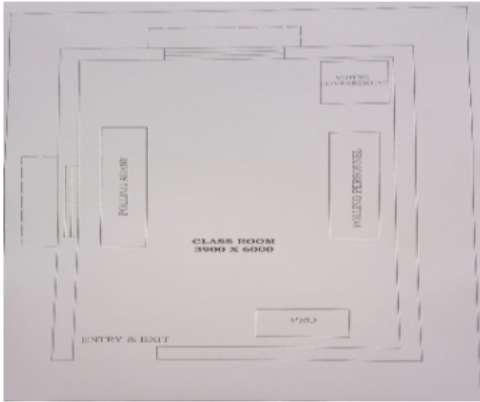

নির্বাচক নিবন্ধন আধিকারিকের স্বাক্ষর

Nazri Naksha

Google Map View

Polling Station Building Front View

Polling Station Front View

Cad View

Key MAP View

1 নাম : ধূলী খাতুন স্বামীর নাম: মহঃ রফিকুল ইসলাম বাড়ির নং : n0395 বয়স : 48 লিঙ্গ : মহিলা	DMB1695030 ফটো উপলব্ধ	2 নাম : সালমা বিবি স্বামীর নাম: জাহীর মহম্মদ বাড়ির নং : n0236 বয়স : 51 লিঙ্গ : মহিলা	YCW1148188 ফটো উপলব্ধ	3 নাম : সুমতীবালা সরকার স্বামীর নাম: মতিলাল সরকার বাড়ির নং : ওয়ার্ড 25 বয়স : 66 লিঙ্গ : মহিলা	YCW2357903 ফটো উপলব্ধ
4 নাম : রথীন দত্ত পিতার নাম: ভরত দত্ত বাড়ির নং : ইচ্ছাপুরণ অ্যাপার্টমেন্ট বয়স : 35 লিঙ্গ : পুরুষ	XZD1291236 ফটো উপলব্ধ	5 নাম : মহঃ রফিকুল ইসলাম পিতার নাম: মইজুদ্দিন সেখ বাড়ির নং : n0396 বয়স : 61 লিঙ্গ : পুরুষ	WB/11/075/087010 ফটো উপলব্ধ	6 নাম : আকাশ ইসলাম পিতার নাম: মহঃ রফিকুল ইসলাম বাড়ির নং : না বয়স : 26 লিঙ্গ : পুরুষ	YCW2071124 ফটো উপলব্ধ
7 নাম : সায়নী (পোদ্দার) সাহা স্বামীর নাম: রাহুল সাহা বাড়ির নং : n0000 বয়স : 36 লিঙ্গ : মহিলা	YCW1920511 ফটো উপলব্ধ	8 নাম : ঐঐঐ ঐঐ স্বামীর নাম: অজয় দাস বাড়ির নং : n000 বয়স : 50 লিঙ্গ : মহিলা	AMT0732511 ফটো উপলব্ধ	9 নাম : সন্তোষ অধিকারী পিতার নাম: কানাইলাল অধিকারী বাড়ির নং : নং বয়স : 69 লিঙ্গ : পুরুষ	YCW2033074 ফটো উপলব্ধ
10 নাম : সুব্রত চক্রবর্তী মায়ের নাম: তপতী চক্রবর্তী বাড়ির নং : n0196 বয়স : 33 লিঙ্গ : পুরুষ	YCW1203132 ফটো উপলব্ধ	11 নাম : শম্ভু অধিকারী পিতার নাম: বিপিন অধিকারী বাড়ির নং : দোহারিয়া বয়স : 58 লিঙ্গ : পুরুষ	YCW2276335 ফটো উপলব্ধ	12 নাম : গুণ্ডঙ্কর আচার্য্য মায়ের নাম: সুতপা আচার্য্য বাড়ির নং : না বয়স : 39 লিঙ্গ : পুরুষ	GWZ2923613 ফটো উপলব্ধ
13 নাম : রিংকু আচার্য্য(দাস) স্বামীর নাম: গুণ্ডঙ্কর আচার্য্য বাড়ির নং : না বয়স : 37 লিঙ্গ : মহিলা	REO2001121 ফটো উপলব্ধ	14 নাম : উষা ওবা স্বামীর নাম: অজয় কুমার ওবা বাড়ির নং : ঐঐঐঐ ঐঐ-304 বয়স : 62 লিঙ্গ : মহিলা	CKW3853058 ফটো উপলব্ধ	15 নাম : অজয় কুমার ওবা পিতার নাম: মদন গোপাল ওবা বাড়ির নং : ঐঐঐঐ ঐঐ-304 বয়স : 72 লিঙ্গ : পুরুষ	CKW3850765 ফটো উপলব্ধ
16 নাম : অভিজিৎ ওবা পিতার নাম: রমেন্দ্র নাথ ওবা বাড়ির নং : 36 বয়স : 57 লিঙ্গ : পুরুষ	YCW1738301 ফটো উপলব্ধ	17 নাম : অভিনন্দন ওবা পিতার নাম: অভিজিৎ ওবা বাড়ির নং : এফ-৭ দেবান্দন অ্যাপার্ট বয়স : 22 লিঙ্গ : পুরুষ	YCW2477636 ফটো উপলব্ধ	18 নাম : অভিষেক কুমার ওবা পিতার নাম: অজয় কুমার ওবা বাড়ির নং : ফ্ল্যাট নং-304 বয়স : 35 লিঙ্গ : পুরুষ	YCW1053586 ফটো উপলব্ধ
19 নাম : শমিতা ওবা স্বামীর নাম: অভিজিৎ ওবা বাড়ির নং : n0411 বয়স : 48 লিঙ্গ : মহিলা	PXP2541126 ফটো উপলব্ধ	20 নাম : রবি ওরাও পিতার নাম: টুম্পা ওরাও বাড়ির নং : n0163 বয়স : 39 লিঙ্গ : পুরুষ	YCW1053594 ফটো উপলব্ধ	21 নাম : রাজেশ ওরাও পিতার নাম: বন্ধু ওরাও বাড়ির নং : n0163 বয়স : 42 লিঙ্গ : পুরুষ	CKW3347044 ফটো উপলব্ধ
22 নাম : বিশ্বনাথ ওরাও পিতার নাম: রমেন্দ্র নাথ ওবা বাড়ির নং : n0163 বয়স : 50 লিঙ্গ : পুরুষ	WB/13/090/987794 ফটো উপলব্ধ	23 নাম : কুম্মী ওরাও স্বামীর নাম: কাশী বাড়ির নং : n0163 বয়স : 60 লিঙ্গ : মহিলা	WB/13/090/987731 ফটো উপলব্ধ	24 নাম : বিজয় ওরাও মায়ের নাম: জিদিরা ওরাও বাড়ির নং : n0163 বয়স : 40 লিঙ্গ : পুরুষ	CKW4222576 ফটো উপলব্ধ
25 নাম : সুনীতা ওরাও স্বামীর নাম: সন্মু ওরাও বাড়ির নং : এন0163 বয়স : 25 লিঙ্গ : মহিলা	YCW2351930 ফটো উপলব্ধ	26 নাম : আশিষ ওরাও পিতার নাম: রিফিশ ওরাও বাড়ির নং : n0164 বয়স : 31 লিঙ্গ : পুরুষ	YCW1679992 ফটো উপলব্ধ	27 নাম : সরোজ ওরাও স্বামীর নাম: রাম্ধু ওরাও বাড়ির নং : এন0163 বয়স : 56 লিঙ্গ : মহিলা	YCW2341659 ফটো উপলব্ধ
28 নাম : চঞ্চল ওরাও স্বামীর নাম: রিফিশ বাড়ির নং : এন0163 বয়স : 55 লিঙ্গ : মহিলা	YCW2317444 ফটো উপলব্ধ	29 নাম : মঙ্গরা ওরাও পিতার নাম: সানিয়া বাড়ির নং : এন0163 বয়স : 60 লিঙ্গ : পুরুষ	YCW2317220 ফটো উপলব্ধ	30 নাম : সঠমী ওরাও স্বামীর নাম: মঙ্গরা ওরাও বাড়ির নং : এন0163 বয়স : 50 লিঙ্গ : মহিলা	YCW2317295 ফটো উপলব্ধ