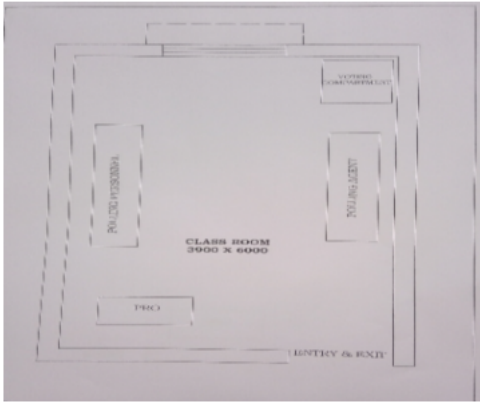

নির্বাচক নিবন্ধন আধিকারিকের স্বাক্ষর

Nazri Naksha

Google Map View

Polling Station Building Front View

Polling Station Front View

Cad View

Key MAP View

1 নাম : বাসুদেব ঘোড়াই পিতার নাম: ক্ষুদিরাম ঘোড়াই বাড়ির নং : n0303 বয়স : 60 লিঙ্গ : পুরুষ	YCW0785659	ফটো উপলব্ধ	2 নাম : মিঠু ঘোড়াই স্বামীর নাম: শক্তু ঘোড়াই বাড়ির নং : n0306 বয়স : 40 লিঙ্গ : মহিলা	YCW0764209	ফটো উপলব্ধ	3 নাম : মামুদা বিবি স্বামীর নাম: সেখ নূর মহাম্মাদ বাড়ির নং : 179 বয়স : 44 লিঙ্গ : মহিলা	CKW5210331	ফটো উপলব্ধ
4 নাম : মঞ্জুরানী পাল স্বামীর নাম: কালিপদ পাল বাড়ির নং : n0372 বয়স : 59 লিঙ্গ : মহিলা	WB/13/090/993064	ফটো উপলব্ধ	5 নাম : সেখ মোঃ মঈনুল পিতার নাম: সেখ নূর মহাম্মাদ বাড়ির নং : N0557 বয়স : 36 লিঙ্গ : পুরুষ	YCW1094127	ফটো উপলব্ধ	6 নাম : নিয়তী (সর্দার)পাল স্বামীর নাম: লোকনাথ পাল বাড়ির নং : n0543 বয়স : 35 লিঙ্গ : মহিলা	YCW1919927	ফটো উপলব্ধ
7 নাম : চন্দ্রকলা আগরওয়াল স্বামীর নাম: রাধেশ্যাম আগরওয়াল বাড়ির নং : n0290 বয়স : 73 লিঙ্গ : মহিলা	WB/22/158/147084	ফটো উপলব্ধ	8 নাম : বিজয় কুমার সাগরওয়াল পিতার নাম: রাধেশ্যাম আগরওয়াল বাড়ির নং : n0286 বয়স : 39 লিঙ্গ : পুরুষ	YCW1368810	ফটো উপলব্ধ	9 নাম : রূপা আচার্য পিতার নাম: তপন আচার্য বাড়ির নং : n0460 বয়স : 29 লিঙ্গ : মহিলা	YCW1680719	ফটো উপলব্ধ
10 নাম : শিখা আচার্য স্বামীর নাম: তপন আচার্য বাড়ির নং : n0460 বয়স : 63 লিঙ্গ : মহিলা	YCW1593011	ফটো উপলব্ধ	11 নাম : বিশ্বনাথ আচার্য পিতার নাম: তপন আচার্য বাড়ির নং : n0460 বয়স : 28 লিঙ্গ : পুরুষ	YCW1874866	ফটো উপলব্ধ	12 নাম : ব্রততী আচার্য চক্রবর্তী স্বামীর নাম: প্রদীপ আচার্য বাড়ির নং : 27/এ বয়স : 40 লিঙ্গ : মহিলা	CRZ3571171	ফটো উপলব্ধ
13 নাম : প্রদীপ আচার্য পিতার নাম: দিলীপ আচার্য বাড়ির নং : n0296 বয়স : 46 লিঙ্গ : পুরুষ	CKW3851383	ফটো উপলব্ধ	14 নাম : সুদীপ আচার্য পিতার নাম: দিলীপ আচার্য বাড়ির নং : n0294 বয়স : 47 লিঙ্গ : পুরুষ	CKW3850740	ফটো উপলব্ধ	15 নাম : শ্রাবন্তী আচার্য স্বামীর নাম: সুদীপ আচার্য বাড়ির নং : n0295 বয়স : 42 লিঙ্গ : মহিলা	YCW0764399	ফটো উপলব্ধ
16 নাম : অর্চনা আচার্য স্বামীর নাম: দিলীপ আচার্য বাড়ির নং : 27/এ বয়স : 65 লিঙ্গ : মহিলা	YCW2169548	ফটো উপলব্ধ	17 নাম : লক্ষ্মণ উপাধ্যায় পিতার নাম: কাশি নাথ উপাধ্যায় বাড়ির নং : n0446 বয়স : 56 লিঙ্গ : পুরুষ	YCW1722099	ফটো উপলব্ধ	18 নাম : অর্পিতা উপাধ্যায় পিতার নাম: লক্ষ্মণ উপাধ্যায় বাড়ির নং : এন0046 বয়স : 21 লিঙ্গ : মহিলা	YCW2502094	ফটো উপলব্ধ
19 নাম : মীরা উপাধ্যায় স্বামীর নাম: লক্ষ্মণ উপাধ্যায় বাড়ির নং : n0446 বয়স : 51 লিঙ্গ : মহিলা	YCW1874908	ফটো উপলব্ধ	20 নাম : মোহন উপাধ্যায় পিতার নাম: লক্ষ্মণ উপাধ্যায় বাড়ির নং : n0446 বয়স : 32 লিঙ্গ : পুরুষ	YCW1517093	ফটো উপলব্ধ	21 নাম : প্রিয়া ওরাও পিতার নাম: মংগরা ওরাও বাড়ির নং : এন0092 বয়স : 21 লিঙ্গ : মহিলা	YCW2507762	ফটো উপলব্ধ
22 নাম : ফুলমনি ওরাও স্বামীর নাম: বাপী ওরাও বাড়ির নং : n0122 বয়স : 32 লিঙ্গ : মহিলা	YCW1874858	ফটো উপলব্ধ	23 নাম : শুকো ওরাও স্বামীর নাম: লালটু ওরাও বাড়ির নং : n0122 বয়স : 57 লিঙ্গ : মহিলা	WB/13/090/993376	ফটো উপলব্ধ	24 নাম : লালটু ওরাও পিতার নাম: বায়লা ওরাও বাড়ির নং : n0122 বয়স : 59 লিঙ্গ : পুরুষ	WB/13/090/993808	ফটো উপলব্ধ
25 নাম : সুরাজ ওরাও পিতার নাম: লালটু ওরাও বাড়ির নং : এন0025 বয়স : 25 লিঙ্গ : পুরুষ	YCW2076941	ফটো উপলব্ধ	26 নাম : ধুচী ওরাও স্বামীর নাম: ওঝা ওরাও বাড়ির নং : n0122 বয়স : 63 লিঙ্গ : মহিলা	CKW5053053	ফটো উপলব্ধ	27 নাম : বাপী ওরাও পিতার নাম: ওঝা ওরাও বাড়ির নং : n0122 বয়স : 38 লিঙ্গ : পুরুষ	CKW4623583	ফটো উপলব্ধ
28 নাম : রাজু ওরাও পিতার নাম: মংগরা ওরাও বাড়ির নং : n0092 বয়স : 31 লিঙ্গ : পুরুষ	YCW1517200	ফটো উপলব্ধ	29 নাম : ঝিবি ওরাও স্বামীর নাম: মংগরা ওরাও বাড়ির নং : n0092 বয়স : 51 লিঙ্গ : মহিলা	WB/13/090/993441	ফটো উপলব্ধ	30 নাম : মংগরা ওরাও পিতার নাম: জগিন্দার ওরাও বাড়ির নং : n0092 বয়স : 56 লিঙ্গ : পুরুষ	CKW4324810	ফটো উপলব্ধ