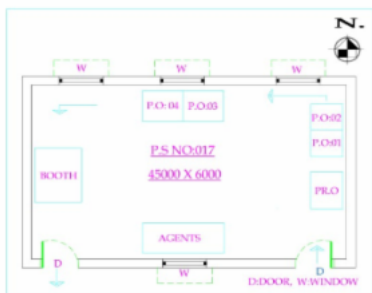

নির্বাচক নিবন্ধন আধিকারিকের স্বাক্ষর

Nazri Naksha

Google Map View

Polling Station Building Front View

Polling Station Front View

Cad View

Key MAP View

1 নাম : সাবানা বিবি স্বামীর নাম: নাসিরউদ্দিন বাড়ির নং : n0537 বয়স : 36 লিঙ্গ : মহিলা	YCW0017434 ফটো উপলব্ধ	2 নাম : রোশেনারা বিবি স্বামীর নাম: সাক্বির আলি বাড়ির নং : n0538 বয়স : 31 লিঙ্গ : মহিলা	YCW1750678 ফটো উপলব্ধ	3 নাম : সাক্বির আলি পিতার নাম: সমসের আলি বাড়ির নং : n0541 বয়স : 37 লিঙ্গ : পুরুষ	CKW5072855 ফটো উপলব্ধ
4 নাম : অঞ্জু দেবনাথ স্বামীর নাম: সোমনাথ সাহা বাড়ির নং : n0434 বয়স : 44 লিঙ্গ : মহিলা	JCZ1334564 ফটো উপলব্ধ	5 নাম : মহঃ সামিম পিতার নাম: মহঃকালাম বাড়ির নং : n0370 বয়স : 30 লিঙ্গ : পুরুষ	YCW1751924 ফটো উপলব্ধ	6 নাম : প্রিয়াঙ্কা স্বামীর নাম: শৈলেশ কুমার বাড়ির নং : ই 407 বয়স : 45 লিঙ্গ : মহিলা	YCW2017804 ফটো উপলব্ধ
7 নাম : জেনিফা খাতুন স্বামীর নাম: আলি হায়দার কাজি বাড়ির নং : N0200 বয়স : 27 লিঙ্গ : মহিলা	TDM1958198 ফটো উপলব্ধ	8 নাম : সরিফউদ্দিন পিতার নাম: খবিরউদ্দিন বাড়ির নং : n0260 বয়স : 48 লিঙ্গ : পুরুষ	CKW2327310 ফটো উপলব্ধ	9 নাম : সহানার খাতুন স্বামীর নাম: সাহাবির আলি বাড়ির নং : N0211 বয়স : 28 লিঙ্গ : মহিলা	XZP1792282 ফটো উপলব্ধ
10 নাম : মহঃ আইনুর হাসান পিতার নাম: আজিবর রহমান বাড়ির নং : N0214 বয়স : 25 লিঙ্গ : পুরুষ	YCW2233302 ফটো উপলব্ধ	11 নাম : সেখ আলি হোসেন পিতার নাম: আপচার আলি মন্ডল বাড়ির নং : এন0503 বয়স : 63 লিঙ্গ : পুরুষ	YCW2294726 ফটো উপলব্ধ	12 নাম : রোসোনারা খাতুন পিতার নাম: আব্দুল রহমান বাড়ির নং : n0221 বয়স : 29 লিঙ্গ : মহিলা	UWL1653724 ফটো উপলব্ধ
13 নাম : সেরিনা বিবি স্বামীর নাম: নজরুল ইসলাম বাড়ির নং : এন0218 বয়স : 41 লিঙ্গ : মহিলা	YCW0415802 ফটো উপলব্ধ	14 নাম : শিউলি অধিকারী মায়ের নাম: বাসন্তী অধিকারী বাড়ির নং : এন0183 বয়স : 27 লিঙ্গ : মহিলা	YCW2017846 ফটো উপলব্ধ	15 নাম : বাসন্তী অধিকারী স্বামীর নাম: নারায়ন অধিকারী বাড়ির নং : n0183 বয়স : 52 লিঙ্গ : মহিলা	CKW2818698 ফটো উপলব্ধ
16 নাম : পুতুল রানী অধিকারী স্বামীর নাম: খগেন্দ্র নাথ অধিকারী বাড়ির নং : n0183 বয়স : 85 লিঙ্গ : মহিলা	CKW2818672 ফটো উপলব্ধ	17 নাম : শম্ভু অধিকারী পিতার নাম: খগেন্দ্র অধিকারী বাড়ির নং : n0183 বয়স : 51 লিঙ্গ : পুরুষ	YCW1444967 ফটো উপলব্ধ	18 নাম : সঞ্জয় অধিকারী পিতার নাম: নারায়ন অধিকারী বাড়ির নং : n0183 বয়স : 33 লিঙ্গ : পুরুষ	YCW1444538 ফটো উপলব্ধ
19 নাম : মোহন কুমার অধিকারী পিতার নাম: অমিয় কুমার অধিকারী বাড়ির নং : এন0393 বয়স : 51 লিঙ্গ : পুরুষ	YCW1635366 ফটো উপলব্ধ	20 নাম : মেহা অধিকারী পিতার নাম: মোহন কুমার অধিকারী বাড়ির নং : এন0393 বয়স : 20 লিঙ্গ : মহিলা	YCW2568277 ফটো উপলব্ধ	21 নাম : রীতা রানী অধিকারী স্বামীর নাম: মোহন কুমার অধিকারী বাড়ির নং : n0394 বয়স : 45 লিঙ্গ : মহিলা	YCW1635374 ফটো উপলব্ধ
22 নাম : সওকাত আলি পিতার নাম: অজেত আলি বাড়ির নং : n0452 বয়স : 51 লিঙ্গ : পুরুষ	YCW1864701 ফটো উপলব্ধ	23 নাম : আরসাদ আলী পিতার নাম: অজেত আলী বাড়ির নং : n0443 বয়স : 34 লিঙ্গ : পুরুষ	YCW0975482 ফটো উপলব্ধ	24 নাম : কাসমিরা বিবি স্বামীর নাম: আরসাদ আলি বাড়ির নং : N0443 বয়স : 26 লিঙ্গ : মহিলা	YCW2259430 ফটো উপলব্ধ
25 নাম : তানিয়া বিবি ইয়াসমিন স্বামীর নাম: এরসাদ আলি বাড়ির নং : এন0425 বয়স : 25 লিঙ্গ : মহিলা	YCW2377646 ফটো উপলব্ধ	26 নাম : নাসির উদ্দিন পিতার নাম: সমসের আলি বাড়ির নং : n0540 বয়স : 39 লিঙ্গ : পুরুষ	CKW5072863 ফটো উপলব্ধ	27 নাম : সন্তোজ ওরাও পিতার নাম: বেচন ওরাংর বাড়ির নং : এন0519 বয়স : 22 লিঙ্গ : পুরুষ	YCW2544989 ফটো উপলব্ধ
28 নাম : আরতী ওরাও পিতার নাম: সুরজ ওরাও বাড়ির নং : এন0510 বয়স : 38 লিঙ্গ : মহিলা	YCW0838201 ফটো উপলব্ধ	Q 29 নাম : অসরিতা ওরাংর পিতার নাম: মহীন্দর ওরাংর বাড়ির নং : 0284 বয়স : 24 লিঙ্গ : মহিলা	YCW2237170 ফটো উপলব্ধ	30 নাম : বিস্তু ওরাও পিতার নাম: লিটু ওরাও বাড়ির নং : n0510 বয়স : 48 লিঙ্গ : পুরুষ	YCW1994003 ফটো উপলব্ধ