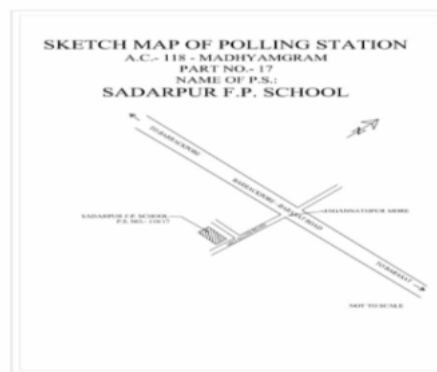

Key MAP View