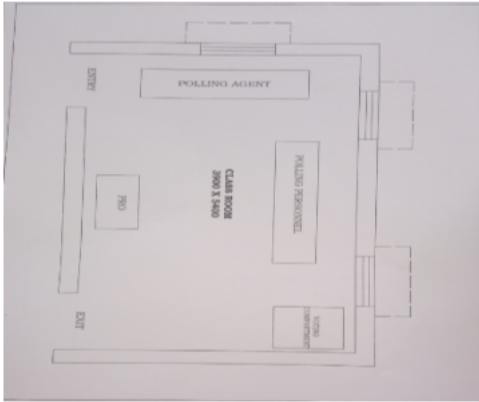

নির্বাচক নিবন্ধন আধিকারিকের স্বাক্ষর

Nazri Naksha

Google Map View

Polling Station Building Front View

Polling Station Front View

Cad View

Key MAP View

1 নাম : রেবা বিবি (খাতুন) স্বামীর নাম: জামালউদ্দিন বাড়ির নং : n0019 বয়স : 47 লিঙ্গ : মহিলা	CKW1502566 ফটো উপলব্ধ	2 নাম : রোকিয়া বিবি স্বামীর নাম: ইমান বাড়ির নং : n0019 বয়স : 57 লিঙ্গ : মহিলা	WB/13/090/934278 ফটো উপলব্ধ	3 নাম : জামাল উদ্দিন পিতার নাম: কাসেম বাড়ির নং : n0019 বয়স : 51 লিঙ্গ : পুরুষ	CKW5028915 ফটো উপলব্ধ
4 নাম : নাজির আলি পিতার নাম: ইমান আলি বাড়ির নং : n0019 বয়স : 39 লিঙ্গ : পুরুষ	YCW0478644 ফটো উপলব্ধ	5 নাম : নাসির আলি পিতার নাম: ইমান আলি বাড়ির নং : এন0019 বয়স : 41 লিঙ্গ : পুরুষ	CKW4189841 ফটো উপলব্ধ	6 নাম : ইমান আলি পিতার নাম: কাসেম বাড়ির নং : n0019 বয়স : 64 লিঙ্গ : পুরুষ	CKW1502525 ফটো উপলব্ধ
7 নাম : সেখ সেলিম আলী পিতার নাম: আনসার আলী বাড়ির নং : n0018 বয়স : 34 লিঙ্গ : পুরুষ	YCW1205277 ফটো উপলব্ধ	8 নাম : শুক্লা খাতুন পিতার নাম: হামিদ আলি বাড়ির নং : 118/181 মধ্যমগ্রাম বয়স : 39 লিঙ্গ : মহিলা	CKW5356761 ফটো উপলব্ধ	9 নাম : নূর মহম্মদ পিতার নাম: আব্দুল হামিদ বাড়ির নং : n0018 বয়স : 58 লিঙ্গ : পুরুষ	CKW1502442 ফটো উপলব্ধ
10 নাম : আনসার আলি পিতার নাম: হামিদ বাড়ির নং : n0018 বয়স : 53 লিঙ্গ : পুরুষ	WB/13/090/933043 ফটো উপলব্ধ	11 নাম : মহঃ কুতুবউদ্দিন পিতার নাম: মহঃ ইউনুস আলি বাড়ির নং : n0017 বয়স : 39 লিঙ্গ : পুরুষ	YCW1371970 ফটো উপলব্ধ	12 নাম : ফতেমা খাতুন মায়ের নাম: মনোয়ারা বিবি বাড়ির নং : n0017 বয়স : 36 লিঙ্গ : মহিলা	YCW1205582 ফটো উপলব্ধ
13 নাম : মনোয়ারা বিবি স্বামীর নাম: ইদ্রিশ আলি বাড়ির নং : n0017 বয়স : 72 লিঙ্গ : মহিলা	CKW4190120 ফটো উপলব্ধ	14 নাম : আসমা বিবি স্বামীর নাম: রফিক বাড়ির নং : n0016 বয়স : 50 লিঙ্গ : মহিলা	CKW1503226 ফটো উপলব্ধ	15 নাম : সেখ ফজের আলি পিতার নাম: সেখ মহম্মদ আলি বাড়ির নং : n0015 বয়স : 29 লিঙ্গ : পুরুষ	YCW1682772 ফটো উপলব্ধ
16 নাম : সুকুর আলী পিতার নাম: সেখ মহম্মদ আলী বাড়ির নং : দোহাড়িয়া মেঠোপাড়া বয়স : 33 লিঙ্গ : পুরুষ	YCW1205848 ফটো উপলব্ধ	17 নাম : মোমতাজ বিবি স্বামীর নাম: মহঃ আলি বাড়ির নং : n0015 বয়স : 56 লিঙ্গ : মহিলা	CKW1503903 ফটো উপলব্ধ	18 নাম : সেখ মহঃ আলী পিতার নাম: সেখ মকসেদ বাড়ির নং : n0015 বয়স : 66 লিঙ্গ : পুরুষ	CKW1503895 ফটো উপলব্ধ
19 নাম : মরিয়ম বিবি স্বামীর নাম: সেখ মকসেদ বাড়ির নং : n0015 বয়স : 92 লিঙ্গ : মহিলা	WB/13/090/933055 ফটো উপলব্ধ	20 নাম : সাহাজান আলী পিতার নাম: সেখ বোরান আলী বাড়ির নং : n0014 বয়স : 36 লিঙ্গ : পুরুষ	YCW1205830 ফটো উপলব্ধ	21 নাম : জুমান আলী পিতার নাম: বোরান আলী বাড়ির নং : n0014 বয়স : 30 লিঙ্গ : পুরুষ	YCW1520154 ফটো উপলব্ধ
22 নাম : সেখ মনসুর আলি পিতার নাম: বোরান বাড়ির নং : n0014 বয়স : 49 লিঙ্গ : পুরুষ	CKW3309812 ফটো উপলব্ধ	23 নাম : সাহিদা বিবি স্বামীর নাম: বোরান বাড়ির নং : n0014 বয়স : 66 লিঙ্গ : মহিলা	CKW1503408 ফটো উপলব্ধ	24 নাম : নসরত বিবি স্বামীর নাম: মাজেত আলি বাড়ির নং : n0012 বয়স : 45 লিঙ্গ : মহিলা	YCW1205764 ফটো উপলব্ধ
25 নাম : অজয় কুমার সিংহ পিতার নাম: মিঠু সিংহ বাড়ির নং : n0012 বয়স : 46 লিঙ্গ : পুরুষ	CKW5356159 ফটো উপলব্ধ	26 নাম : সেখ মাজেত আলি পিতার নাম: আব্দুল ছোবান বাড়ির নং : n0012 বয়স : 51 লিঙ্গ : পুরুষ	CKW3309234 ফটো উপলব্ধ	27 নাম : আমিনা খাতুন পিতার নাম: ইউসুফ আলি বাড়ির নং : n0012 বয়স : 33 লিঙ্গ : মহিলা	YCW1372192 ফটো উপলব্ধ
28 নাম : ইউসুফ আলি পিতার নাম: ছোবান আলি বাড়ির নং : n0012 বয়স : 62 লিঙ্গ : পুরুষ	CKW4322954 ফটো উপলব্ধ	29 নাম : সেরিনা (খাতুন) বিবি স্বামীর নাম: সেখ জাকির আলী বাড়ির নং : n0010 বয়স : 35 লিঙ্গ : মহিলা	YCW1060284 ফটো উপলব্ধ	30 নাম : মাসকুরা বিবি স্বামীর নাম: আকতার মন্ডল বাড়ির নং : n0069 বয়স : 36 লিঙ্গ : মহিলা	YCW1520691 ফটো উপলব্ধ