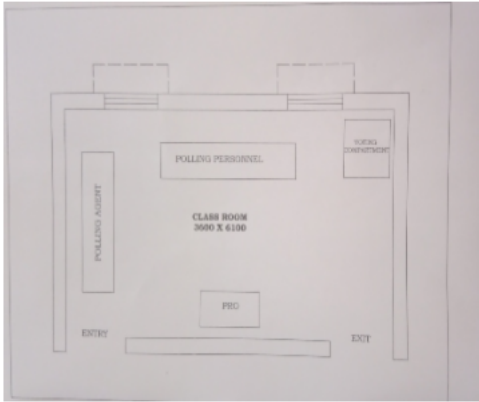

নির্বাচক নিবন্ধন আধিকারিকের স্বাক্ষর

Nazri Naksha

Google Map View

Polling Station Building Front View

Polling Station Front View

Cad View

Key MAP View

1 নাম : গোলহার বিবি স্বামীর নাম: সিরাজুল আলি বাড়ির নং : n1083 বয়স : 48 লিঙ্গ : মহিলা	YCW1119999	2 নাম : প্রিয়া কুমারী পিতার নাম: ওম প্রকাশ সিং বাড়ির নং : n1218 বয়স : 32 লিঙ্গ : মহিলা	YCW1815034	3 নাম : মৌসুমী দত্ত স্বামীর নাম: গোপাল দত্ত বাড়ির নং : n1519 বয়স : 36 লিঙ্গ : মহিলা	YCW1921535
4 নাম : স্বামীনাথ কুমার পিতার নাম: শীবভূষণ যাদব বাড়ির নং : n1351 বয়স : 47 লিঙ্গ : পুরুষ	YCW1815877	5 নাম : রনজীত কুমার পিতার নাম: শীবভূষণ যাদব বাড়ির নং : n1352 বয়স : 41 লিঙ্গ : পুরুষ	YCW1815885	6 নাম : কনিকা শীল স্বামীর নাম: শঙ্কর শীল বাড়ির নং : n0033 বয়স : 46 লিঙ্গ : মহিলা	CKW3410602
7 নাম : সঞ্জিব সাধুখাঁ পিতার নাম: চঞ্চল সাধুখাঁ বাড়ির নং : n1323 বয়স : 37 লিঙ্গ : পুরুষ	CKW5199021	8 নাম : সায়েন শীল পিতার নাম: শঙ্কর শীল বাড়ির নং : এন0033 বয়স : 25 লিঙ্গ : পুরুষ	YCW2078855	9 নাম : ডলি শীল স্বামীর নাম: গোবিন্দ শীল বাড়ির নং : এন0 বয়স : 55 লিঙ্গ : মহিলা	PRI2512143
10 নাম : মনোজ সিংহ পিতার নাম: নরেশ সিংহ বাড়ির নং : অগ্রদীপ সংঘ বয়স : 28 লিঙ্গ : পুরুষ	YCW2280998	11 নাম : জ্যোৎস্না লতা স্বামীর নাম: অমিত কুমার নয়ন বাড়ির নং : 241/এ/1 , বয়স : 34 লিঙ্গ : মহিলা	YDL1812742	Q 12 নাম : সনু সিংহ পিতার নাম: নরেশ সিংহ বাড়ির নং : অগ্রদীপ সংঘ বয়স : 30 লিঙ্গ : পুরুষ	YCW2281004
13 নাম : শঙ্কর শীল পিতার নাম: অনুকুল চন্দ্র শীল বাড়ির নং : n0033 বয়স : 48 লিঙ্গ : পুরুষ	CKW3988573	14 নাম : গৌতম দাস পিতার নাম: কান্ত লাল দাস বাড়ির নং : রবীন্দ্র নগর বয়স : 23 লিঙ্গ : পুরুষ	YCW2477883	15 নাম : পীুষ কুমার পিতার নাম: স্বামীনাথ কুমার বাড়ির নং : ১১৮/১৮০ মধ্যমগ্রাম বয়স : 21 লিঙ্গ : পুরুষ	YCW2539245
16 নাম : গোপাল দত্ত পিতার নাম: সুব্রত দত্ত বাড়ির নং : n1452 বয়স : 45 লিঙ্গ : পুরুষ	YCW2068328	17 নাম : অলোক কুমার আদোক পিতার নাম: প্রবীর কুমার আদোক বাড়ির নং : নো বয়স : 28 লিঙ্গ : পুরুষ	YCW2067510	18 নাম : সঙ্গীতা সিংহ স্বামীর নাম: নরেশ সিংহ বাড়ির নং : বয়স : 47 লিঙ্গ : মহিলা	YCW2069300
19 নাম : কান্তলাল দাস পিতার নাম: রামব্রীজ দাস বাড়ির নং : বয়স : 55 লিঙ্গ : পুরুষ	YCW2068914	20 নাম : রাজগির দাস পিতার নাম: কান্তলাল দাস বাড়ির নং : রবীন্দ্রনগর বয়স : 38 লিঙ্গ : পুরুষ	YCW2606903	21 নাম : মমতা দাস স্বামীর নাম: রাজগির দাস বাড়ির নং : দোহারিয়া বয়স : 35 লিঙ্গ : মহিলা	YCW2615201
22 নাম : পবন লাল দাস পিতার নাম: কান্তলাল দাস বাড়ির নং : 118/182 মধ্যমগ্রাম বয়স : 20 লিঙ্গ : পুরুষ	YCW2571230	23 নাম : প্রিয়ান্বিতা শীল পিতার নাম: গোবিন্দ শীল বাড়ির নং : এন0 বয়স : 30 লিঙ্গ : মহিলা	PRI4522523	24 নাম : বিকাশ সিংহ পিতার নাম: সংগীতা সিংহ বাড়ির নং : নং 00 বয়স : 26 লিঙ্গ : মহিলা	YCW2232049
25 নাম : বিরজু শাহ পিতার নাম: মহাদেব শাহ বাড়ির নং : 118/180 মধ্যমগ্রাম বয়স : 60 লিঙ্গ : পুরুষ	ATR1058908	26 নাম : শীলা (দাললা) ভাখি স্বামীর নাম: মদন নাথ বাড়ির নং : n0746 বয়স : 57 লিঙ্গ : মহিলা	WB/14/096/276355	27 নাম : অষ্টমী (দেবনাথ) রায় স্বামীর নাম: অশোক রায় বাড়ির নং : n1650 বয়স : 39 লিঙ্গ : মহিলা	YCW1987221
28 নাম : জ্যোতি (প্রামানিক) ছেত্রী স্বামীর নাম: রাজেশ ছেত্রী বাড়ির নং : n1600 বয়স : 40 লিঙ্গ : মহিলা	YCW1922061	29 নাম : সুস্মিতা (বিশ্বাস) যাদব স্বামীর নাম: দেবু যাদব বাড়ির নং : n1445 বয়স : 29 লিঙ্গ : মহিলা	YCW1876176	30 নাম : শিপ্রা অধিকারী(দাস) স্বামীর নাম: কিশোর অধিকারী বাড়ির নং : n0474 বয়স : 33 লিঙ্গ : মহিলা	YCW1373588