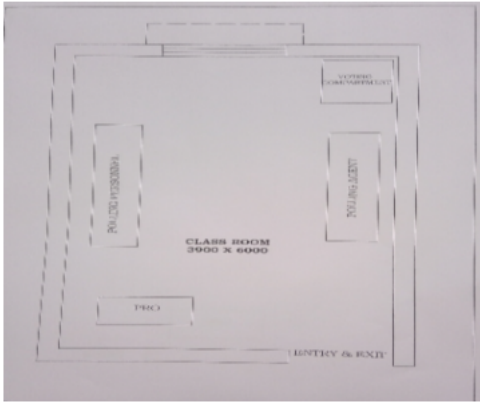

নির্বাচক নিবন্ধন আধিকারিকের স্বাক্ষর

Nazri Naksha

Google Map View

Polling Station Building Front View

Polling Station Front View

Cad View

Key MAP View

বিধানসভা নির্বাচনক্ষেত্রের নং, নাম : 118-মধ্যমগ্রাম
ভাগ নং, নাম : 1-দোহাড়িয়া নেতাজী নগর (পূর্ব)