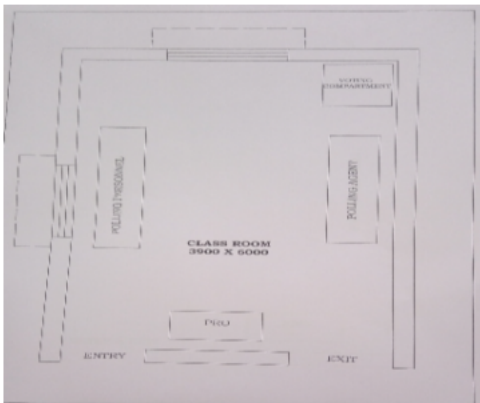

নির্বাচক নিবন্ধন আধিকারিকের স্বাক্ষর

Nazri Naksha

Google Map View

Polling Station Building Front View

Polling Station Front View

Cad View

Key MAP View

1 নাম : মনসুর আলী পিতার নাম : ফকির আলী বাড়ির নং : n0195 বয়স : 53 লিঙ্গ : পুরুষ	CKW4613543 ফটো উপলব্ধ	2 নাম : আতর আলি পিতার নাম : ফকির আলি বাড়ির নং : n0195 বয়স : 53 লিঙ্গ : পুরুষ	WB/13/090/927237 ফটো উপলব্ধ	3 নাম : রংগিলা বিবি স্বামীর নাম : রোমজান আলি বাড়ির নং : n0195 বয়স : 55 লিঙ্গ : মহিলা	CKW1486919 ফটো উপলব্ধ
Q 4 নাম : সত্য এস স্বামীর নাম : জি সুরেশ বাড়ির নং : বয়স : 45 লিঙ্গ : মহিলা	YCW1376193 ফটো উপলব্ধ	5 নাম : জি সুরেশ পিতার নাম : কে গোপাল বাড়ির নং : n0001 বয়স : 49 লিঙ্গ : পুরুষ	CKW1486851 ফটো উপলব্ধ	6 নাম : কাশ্মীরা বিবি স্বামীর নাম : মনসুর আলি বাড়ির নং : n0195 বয়স : 33 লিঙ্গ : মহিলা	YCW1923689 ফটো উপলব্ধ
7 নাম : মিনা দেবী স্বামীর নাম : কৃষ্ণলাল হেলা বাড়ির নং : n0646 বয়স : 59 লিঙ্গ : মহিলা	WB/20/138/768164 ফটো উপলব্ধ	8 নাম : পূর্ণিমা কুমারী পিতার নাম : কৃষ্ণলাল হেলা বাড়ির নং : n0645 বয়স : 38 লিঙ্গ : মহিলা	BWC4101671 ফটো উপলব্ধ	9 নাম : গীতা দেবী স্বামীর নাম : নাথান কুমার বাড়ির নং : n0184 বয়স : 69 লিঙ্গ : মহিলা	CKW0498568 ফটো উপলব্ধ
10 নাম : মিতা এস স্বামীর নাম : সমুগম জি বাড়ির নং : n0001 বয়স : 49 লিঙ্গ : মহিলা	YCW1063791 ফটো উপলব্ধ	11 নাম : শামুগম জি পিতার নাম : গোপাল কুমার বাড়ির নং : n0001 বয়স : 51 লিঙ্গ : পুরুষ	CKW5023122 ফটো উপলব্ধ	12 নাম : মীনা দুবে স্বামীর নাম : ফ্রপ দেও দুবে বাড়ির নং : n0655 বয়স : 63 লিঙ্গ : মহিলা	JSC2514693 ফটো উপলব্ধ
13 নাম : সালমা খাতুন পিতার নাম : আতর আলী বাড়ির নং : N0195 বয়স : 26 লিঙ্গ : মহিলা	YCW2261915 ফটো উপলব্ধ	14 নাম : আসমা খাতুন পিতার নাম : আতর আলী বাড়ির নং : পাট-186 বয়স : 21 লিঙ্গ : মহিলা	YCW2513133 ফটো উপলব্ধ	15 নাম : রমেশ ঠাকুর পিতার নাম : লালু ঠাকুর বাড়ির নং : N001 বয়স : 36 লিঙ্গ : পুরুষ	CKW4613386 ফটো উপলব্ধ
16 নাম : সানমুগম সুদহেফা পিতার নাম : গোপাল সানমুগম বাড়ির নং : পাট 188 বয়স : 20 লিঙ্গ : মহিলা	YCW2585792 ফটো উপলব্ধ	17 নাম : চম্পা দাস পিতার নাম : উপাধ্ব মনুজ বাড়ির নং : 181/186 মধ্যমগ্রাম বয়স : 35 লিঙ্গ : মহিলা	YCW2542629 ফটো উপলব্ধ	18 নাম : সুরজ প্রকাশ পিতার নাম : প্রেমসাগর প্রসাদ বাড়ির নং : n0338 বয়স : 46 লিঙ্গ : পুরুষ	CKW5024617 ফটো উপলব্ধ
19 নাম : সরিতা কুমারী স্বামীর নাম : দয়ানন্দ পন্ডিড বাড়ির নং : n0453 বয়স : 40 লিঙ্গ : মহিলা	YCW1376201 ফটো উপলব্ধ	20 নাম : চন্দ্র প্রকাশ পিতার নাম : প্রেমসাগর প্রসাদ বাড়ির নং : n0337 বয়স : 48 লিঙ্গ : পুরুষ	YCW1150945 ফটো উপলব্ধ	21 নাম : উষা প্রকাশ স্বামীর নাম : চন্দ্র প্রকাশ বাড়ির নং : n0337 বয়স : 33 লিঙ্গ : মহিলা	YCW1685718 ফটো উপলব্ধ
22 নাম : সুপর্ণা খাটুয়া স্বামীর নাম : প্রদীপ খাটুয়া বাড়ির নং : না বয়স : 26 লিঙ্গ : মহিলা	YCW2057610 ফটো উপলব্ধ	23 নাম : লক্ষী বাড়ে স্বামীর নাম : বাদল চন্দ্র বাড়ে বাড়ির নং : n0660 বয়স : 38 লিঙ্গ : মহিলা	CKW4619615 ফটো উপলব্ধ	24 নাম : প্রবীর অধিকারী পিতার নাম : উপেন্দ্র নাথ অধিকারী বাড়ির নং : n0150 বয়স : 80 লিঙ্গ : পুরুষ	YCW2487247 ফটো উপলব্ধ
25 নাম : দীপ অধিকারী পিতার নাম : খোকন অধিকারী বাড়ির নং : পাট-186 বয়স : 22 লিঙ্গ : পুরুষ	YCW2502847 ফটো উপলব্ধ	26 নাম : রিয়া শীল (অধিকারী) স্বামীর নাম : শান্তনু শীল বাড়ির নং : n0165 বয়স : 33 লিঙ্গ : মহিলা	YCW1206960 ফটো উপলব্ধ	27 নাম : দিয়া অধিকারী পিতার নাম : সরল অধিকারী বাড়ির নং : N0701 বয়স : 24 লিঙ্গ : মহিলা	YCW2260180 ফটো উপলব্ধ
28 নাম : জ্যোৎস্না অধিকারী স্বামীর নাম : খোকন অধিকারী বাড়ির নং : n0165 বয়স : 39 লিঙ্গ : মহিলা	YCW1376177 ফটো উপলব্ধ	29 নাম : খোকন অধিকারী পিতার নাম : বাবলু অধিকারী বাড়ির নং : n0165 বয়স : 45 লিঙ্গ : পুরুষ	CKW4322749 ফটো উপলব্ধ	30 নাম : মিঠু অধিকারী স্বামীর নাম : সরল অধিকারী বাড়ির নং : n0165 বয়স : 49 লিঙ্গ : মহিলা	YCW2594455 ফটো উপলব্ধ