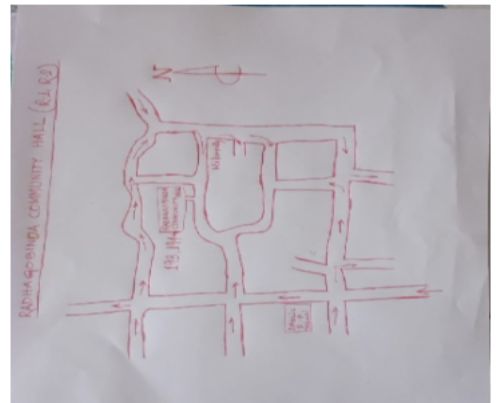

নির্বাচক নিবন্ধন আধিকারিকের স্বাক্ষর

Nazri Naksha

Google Map View

Polling Station Building Front View

Polling Station Front View

Cad View

Key MAP View

1 নাম : সীতা দেবী স্বামীর নাম: বিপদ রায় বাড়ির নং : n0503 বয়স : 51 লিঙ্গ : মহিলা	YCW1594068	ফটো উপলব্ধ	2 নাম : চানো দেবী স্বামীর নাম: হররাম রায় বাড়ির নং : n0507 বয়স : 53 লিঙ্গ : মহিলা	YCW1594159	ফটো উপলব্ধ	3 নাম : বিন্দু দেবী স্বামীর নাম: তারকেশ্বর যাদব বাড়ির নং : n0693 বয়স : 46 লিঙ্গ : মহিলা	YCW1877158	ফটো উপলব্ধ
4 নাম : জুলিয়ান প্যাট্রিক বার্নাড পিতার নাম: এরোল রিচার্ড বার্নাড বাড়ির নং : n0043 বয়স : 43 লিঙ্গ : পুরুষ	CKW5354469	ফটো উপলব্ধ	5 নাম : সীমা বার্নাড স্বামীর নাম: এরোল রিচার্ড বার্নাড বাড়ির নং : n0043 বয়স : 59 লিঙ্গ : মহিলা	CKW3295359	ফটো উপলব্ধ	Q 6 নাম : এ্যারোল রিচার্ড বার্নাড পিতার নাম: এইচ পি বার্নাড বাড়ির নং : বয়স : 69 লিঙ্গ : পুরুষ	CKW3295342	ফটো উপলব্ধ
7 নাম : অরুনা অধিকারী স্বামীর নাম: অশোক অধিকারী বাড়ির নং : RD135 বয়স : 51 লিঙ্গ : মহিলা	CKW3409638	ফটো উপলব্ধ	8 নাম : জেসিকা এন বার্নার্ড ঘোষ স্বামীর নাম: দীপাঙ্কন ঘোষ বাড়ির নং : 172 বয়স : 37 লিঙ্গ : মহিলা	CKW5354451	ফটো উপলব্ধ	9 নাম : কৃষ্ণা গাঙ্গুলী স্বামীর নাম: স্বপ্ন গাঙ্গুলী বাড়ির নং : N000 বয়স : 55 লিঙ্গ : মহিলা	YCW2197275	ফটো উপলব্ধ
10 নাম : গৌরী (আচার্য)রায় স্বামীর নাম: রমেশ রায় বাড়ির নং : n0350 বয়স : 52 লিঙ্গ : মহিলা	YCW1066679	ফটো উপলব্ধ	11 নাম : রিক্তশী রায় মায়ের নাম: গৌরী আচার্য রায় বাড়ির নং : পাট-191, রোড-46 বয়স : 21 লিঙ্গ : মহিলা	YCW2507002	ফটো উপলব্ধ	12 নাম : ইরা (ধাড়া) দাস স্বামীর নাম: ভক্তিপদ (ধাড়া) দাস বাড়ির নং : n0247 বয়স : 71 লিঙ্গ : মহিলা	CKW5020847	ফটো উপলব্ধ
13 নাম : সুস্মিতা অধিকারী স্বামীর নাম: পিন্টু অধিকারী বাড়ির নং : n0450 বয়স : 43 লিঙ্গ : মহিলা	YCW1528991	ফটো উপলব্ধ	14 নাম : পিন্টু অধিকারী পিতার নাম: গৌর চন্দ্র অধিকারী বাড়ির নং : n0451 বয়স : 45 লিঙ্গ : পুরুষ	YCW1529007	ফটো উপলব্ধ	15 নাম : নিবেদিতা অধিকারী স্বামীর নাম: সমীর অধিকারী বাড়ির নং : N0000 বয়স : 27 লিঙ্গ : মহিলা	YCW2198224	ফটো উপলব্ধ
16 নাম : রৌনক অধিকারী পিতার নাম: পিন্টু অধিকারী বাড়ির নং : N0207 বয়স : 24 লিঙ্গ : পুরুষ	YCW2197291	ফটো উপলব্ধ	17 নাম : জয়ন্তী অধিকারী স্বামীর নাম: রনজিৎ অধিকারী বাড়ির নং : ওয়ার্ড নং 08 পাট নং 191 বয়স : 33 লিঙ্গ : মহিলা	IY1268432	ফটো উপলব্ধ	18 নাম : রুমকী আচার্য স্বামীর নাম: গৌতম আচার্য বাড়ির নং : n0790 বয়স : 39 লিঙ্গ : মহিলা	YCW1924927	ফটো উপলব্ধ
Q 19 নাম : রিক্তা আচার্য স্বামীর নাম: প্রিয়তম আচার্য বাড়ির নং : নং বয়স : 41 লিঙ্গ : মহিলা	YCW1215979	ফটো উপলব্ধ	20 নাম : প্রদীপ আচার্য পিতার নাম: গুরুদাস আচার্য বাড়ির নং : n0720 বয়স : 28 লিঙ্গ : পুরুষ	YCW1924539	ফটো উপলব্ধ	21 নাম : চন্দ্রকলা কড়ি পিতার নাম: শোভনাথ প্রসাদ বাড়ির নং : WARD NO 8, PART NO 191 বয়স : 35 লিঙ্গ : মহিলা	ARO1795319	ফটো উপলব্ধ
22 নাম : শুভা বোস স্বামীর নাম: অসীম বোস বাড়ির নং : পাট-191, আর বি - 73 বয়স : 51 লিঙ্গ : মহিলা	DPD1581412	ফটো উপলব্ধ	23 নাম : সত্য নারায়ণ কুণ্ডু পিতার নাম: নলীনার্ফ কুণ্ডু বাড়ির নং : রোড-52 বয়স : 66 লিঙ্গ : পুরুষ	YCW2156370	ফটো উপলব্ধ	24 নাম : পার্থ কুণ্ডু পিতার নাম: গৌরাজ চন্দ্র কুণ্ডু বাড়ির নং : n0848 বয়স : 43 লিঙ্গ : পুরুষ	YUP2149953	ফটো উপলব্ধ
25 নাম : টুসু কুণ্ডু স্বামীর নাম: সুকুমার কুণ্ডু বাড়ির নং : N0207 বয়স : 73 লিঙ্গ : মহিলা	YCW2197754	ফটো উপলব্ধ	26 নাম : তনুশ্রী কুণ্ডু পিতার নাম: সত্য কুণ্ডু বাড়ির নং : n0131 বয়স : 35 লিঙ্গ : মহিলা	YCW0767277	ফটো উপলব্ধ	27 নাম : সঞ্জয় কুণ্ডু পিতার নাম: সত্যনারায়ন কুণ্ডু বাড়ির নং : পাট -191, আর বি-58 বয়স : 23 লিঙ্গ : পুরুষ	YCW1378397	ফটো উপলব্ধ
28 নাম : মীরা কুণ্ডু স্বামীর নাম: সত্যনারায়ন কুণ্ডু বাড়ির নং : n0131 বয়স : 58 লিঙ্গ : মহিলা	YCW2487593	ফটো উপলব্ধ	29 নাম : টুসি কুণ্ডু স্বামীর নাম: সুজীত কুণ্ডু বাড়ির নং : n0781 বয়স : 45 লিঙ্গ : মহিলা	BWC1611755	ফটো উপলব্ধ	30 নাম : শুভজীৎ কুণ্ডু পিতার নাম: বিশুজিৎ কুণ্ডু বাড়ির নং : পাট -191, আর বি-58 বয়স : 23 লিঙ্গ : পুরুষ	YCW2450922	ফটো উপলব্ধ