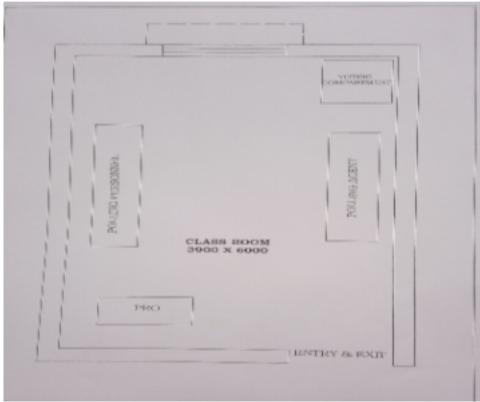

নির্বাচক নিবন্ধন আধিকারিকের স্বাক্ষর

Nazri Naksha

Google Map View

Polling Station Building Front View

Polling Station Front View

Cad View

Key MAP View

Q 1 নাম : মনি সাহা স্বামীর নাম: বিজয় সাহা বাড়ির নং : নীল বয়স : 44 লিঙ্গ : মহিলা	UWN2112373 ফটো উপলব্ধ	2 নাম : বাবলু ওরাংর পিতার নাম: দুলা ওরাও বাড়ির নং : এন0023 বয়স : 27 লিঙ্গ : পুরুষ	MFW2836286 ফটো উপলব্ধ	3 নাম : কারমা ওরাও মায়ের নাম: লক্ষী ওরাও বাড়ির নং : n0010 বয়স : 28 লিঙ্গ : পুরুষ	YCW2004372 ফটো উপলব্ধ
4 নাম : অভ্যেক কুন্ডু পিতার নাম: অরিন্দম কুন্ডু বাড়ির নং : PART 194 বয়স : 32 লিঙ্গ : পুরুষ	ARO1988815 ফটো উপলব্ধ	5 নাম : অপর্ণা কুন্ডু (মন্ডল) স্বামীর নাম: প্রশান্ত কুন্ডু বাড়ির নং : n0601 বয়স : 30 লিঙ্গ : মহিলা	YCW1993583 ফটো উপলব্ধ	6 নাম : রিঙ্কু পাল স্বামীর নাম: মিন্টু পাল বাড়ির নং : n0098 বয়স : 34 লিঙ্গ : মহিলা	YCW1067784 ফটো উপলব্ধ
7 নাম : অর্পিতা পাল পিতার নাম: উত্তম পাল বাড়ির নং : নং বয়স : 25 লিঙ্গ : মহিলা	YCW2036929 ফটো উপলব্ধ	8 নাম : অমিত কুমার পাল পিতার নাম: উত্তম পাল বাড়ির নং : n0098 বয়স : 33 লিঙ্গ : পুরুষ	YCW1209246 ফটো উপলব্ধ	9 নাম : সুমিত পাল পিতার নাম: উত্তম পাল বাড়ির নং : n0098 বয়স : 26 লিঙ্গ : পুরুষ	YCW2001923 ফটো উপলব্ধ
10 নাম : মিন্টু পাল পিতার নাম: কালিপদ পাল বাড়ির নং : n0098 বয়স : 44 লিঙ্গ : পুরুষ	CKW3939428 ফটো উপলব্ধ	Q 11 নাম : অর্চনা কর পিতার নাম: অশোক কর বাড়ির নং : n0578 বয়স : 28 লিঙ্গ : মহিলা	YCW2000990 ফটো উপলব্ধ	Q 12 নাম : মিথুন কর পিতার নাম: অশোক কর বাড়ির নং : বয়স : 33 লিঙ্গ : পুরুষ	YCW2006690 ফটো উপলব্ধ
13 নাম : বরণ কর্মকার পিতার নাম: শ্যামল কর্মকার বাড়ির নং : 118/194 বয়স : 45 লিঙ্গ : পুরুষ	XVM2197804 ফটো উপলব্ধ	14 নাম : শ্যামল কর্মকার পিতার নাম: বিপীন বিহারী কর্মকার বাড়ির নং : 118/194 বয়স : 66 লিঙ্গ : পুরুষ	XVM2197747 ফটো উপলব্ধ	15 নাম : পূর্ণিমা কর্মকার স্বামীর নাম: শ্যামল কর্মকার বাড়ির নং : 118/194 বয়স : 61 লিঙ্গ : মহিলা	XVM2197762 ফটো উপলব্ধ
16 নাম : সুপর্ণা কর্মকার স্বামীর নাম: বরণ কর্মকার বাড়ির নং : 118/194 বয়স : 39 লিঙ্গ : মহিলা	XVM1215987 ফটো উপলব্ধ	17 নাম : সধন কসরকার পিতার নাম: সন্তোষ কসরকার বাড়ির নং : n0000 বয়স : 54 লিঙ্গ : পুরুষ	YCW2200970 ফটো উপলব্ধ	18 নাম : শুপ্রিয় কাণ্ডু স্বামীর নাম: অরিন্দম কাণ্ডু বাড়ির নং : PART NO 194 বয়স : 54 লিঙ্গ : মহিলা	YCW2436657 ফটো উপলব্ধ
19 নাম : অণিবার্ণ কাণ্ডু পিতার নাম: অরিন্দম কাণ্ডু বাড়ির নং : PART NO 194 বয়স : 36 লিঙ্গ : পুরুষ	BGN2460681 ফটো উপলব্ধ	20 নাম : জোসেফ কেরকেটা পিতার নাম: জয়মাসিয়া কেরকেটা বাড়ির নং : n0605 বয়স : 26 লিঙ্গ : পুরুষ	YCW1994870 ফটো উপলব্ধ	21 নাম : যদুনাথ খামার পিতার নাম: আনন্দ খামার বাড়ির নং : 1 বয়স : 40 লিঙ্গ : পুরুষ	DYQ2619021 ফটো উপলব্ধ
22 নাম : সুমনা খামার স্বামীর নাম: যদুনাথ খামার বাড়ির নং : 1 বয়স : 27 লিঙ্গ : মহিলা	RUL1934926 ফটো উপলব্ধ	23 নাম : অনিতা গুইন স্বামীর নাম: প্রদ্যুৎ গুইন বাড়ির নং : 3 NO SREENAGAR বয়স : 43 লিঙ্গ : মহিলা	XVM1795962 ফটো উপলব্ধ	24 নাম : অরুণ ঘোষ পিতার নাম: তারাপদ ঘোষ বাড়ির নং : 870/এ/1 বয়স : 56 লিঙ্গ : পুরুষ	JMT0418137 ফটো উপলব্ধ
25 নাম : দীপিকা রায় স্বামীর নাম: মিত্রন চন্দ্র রায় বাড়ির নং : এন00 বয়স : 37 লিঙ্গ : মহিলা	WFY0610402 ফটো উপলব্ধ	26 নাম : লীলা ঘোষ স্বামীর নাম: প্রশান্ত কুমার ঘোষ বাড়ির নং : এন00 বয়স : 62 লিঙ্গ : মহিলা	CKW4092698 ফটো উপলব্ধ	27 নাম : প্রশান্ত কুমার ঘোষ পিতার নাম: সুবীর ঘোষ বাড়ির নং : এন00 বয়স : 70 লিঙ্গ : পুরুষ	CKW3937612 ফটো উপলব্ধ
28 নাম : মিত্রন চন্দ্র রায় পিতার নাম: দিলিপ রায় বাড়ির নং : এন00 বয়স : 44 লিঙ্গ : পুরুষ	YCW1739267 ফটো উপলব্ধ	29 নাম : রেখা স্বামীর নাম: চিন্ময় চৌধুরী বাড়ির নং : পাট-183 বয়স : 36 লিঙ্গ : মহিলা	TCK1756055 ফটো উপলব্ধ	30 নাম : প্রীতম ঘোষ পিতার নাম: প্রতীক কুমার ঘোষ বাড়ির নং : n0158 বয়স : 26 লিঙ্গ : পুরুষ	YCW2001683 ফটো উপলব্ধ