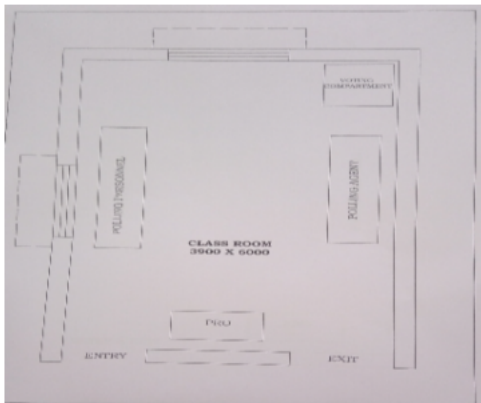

নির্বাচক নিবন্ধন আধিকারিকের স্বাক্ষর

Nazri Naksha

Google Map View

Polling Station Building Front View

Polling Station Front View

Cad View

Key MAP View

1 নাম : অসীম কুন্ড অন্যান্য: বাসন্তী কুন্ড বাড়ির নং : শ্রীনগর ১ নং বয়স : 60 লিঙ্গ : পুরুষ	UEC1598325 ফটো উপলব্ধ	2 নাম : শুভদীপ বেরা মায়ের নাম: দিপালী মণ্ডল বেরা বাড়ির নং : নং বয়স : 25 লিঙ্গ : পুরুষ	YCW2065324 ফটো উপলব্ধ	3 নাম : দিপালী (মন্ডল)বেরা স্বামীর নাম: সমীর বেরা বাড়ির নং : n0213 বয়স : 47 লিঙ্গ : মহিলা	CKW5008081 ফটো উপলব্ধ
4 নাম : রাজেশ দাস পিতার নাম: পরেশ দাস বাড়ির নং : n0082 বয়স : 36 লিঙ্গ : পুরুষ	YCW1068410 ফটো উপলব্ধ	5 নাম : ত্রিধীপা বিশ্বাস পিতার নাম: সুবোধ কুমার বিশ্বাস বাড়ির নং : n0082 বয়স : 36 লিঙ্গ : মহিলা	YCW0909937 ফটো উপলব্ধ	6 নাম : ইরা বিশ্বাস স্বামীর নাম: সুবোধ বিশ্বাস বাড়ির নং : n0082 বয়স : 56 লিঙ্গ : মহিলা	CKW3942919 ফটো উপলব্ধ
7 নাম : চন্দন অধিকারী পিতার নাম: তাপস অধিকারী বাড়ির নং : N0469 বয়স : 36 লিঙ্গ : পুরুষ	CKW5352208 ফটো উপলব্ধ	8 নাম : পুতুল অধিকারী স্বামীর নাম: তাপস অধিকারী বাড়ির নং : n0082 বয়স : 56 লিঙ্গ : মহিলা	YCW2178697 ফটো উপলব্ধ	9 নাম : শম্ভু বাহাদুর মায়ের নাম: গীতা বাহাদুর বাড়ির নং : n0119 বয়স : 33 লিঙ্গ : পুরুষ	YCW1380153 ফটো উপলব্ধ
10 নাম : সুমা বালা ঘোষ স্বামীর নাম: লক্ষন ঘোষ বাড়ির নং : n0119 বয়স : 46 লিঙ্গ : মহিলা	CKW5352232 ফটো উপলব্ধ	11 নাম : গীতা (ওরাও) বাহাদুর স্বামীর নাম: রাম বাহাদুর বাড়ির নং : n0119 বয়স : 51 লিঙ্গ : মহিলা	CKW4159034 ফটো উপলব্ধ	12 নাম : মামনি (রায়) ওরাও স্বামীর নাম: নারায়ন ওরাও বাড়ির নং : n0119 বয়স : 35 লিঙ্গ : মহিলা	YCW1531540 ফটো উপলব্ধ
13 নাম : নারায়ন ওরাও পিতার নাম: মাহাকু ওরাও বাড়ির নং : n0119 বয়স : 43 লিঙ্গ : পুরুষ	CKW4159026 ফটো উপলব্ধ	14 নাম : শালিনী ঘোষ পিতার নাম: লক্ষণ ঘোষ বাড়ির নং : এন0030 বয়স : 21 লিঙ্গ : মহিলা	YCW2505295 ফটো উপলব্ধ	15 নাম : ধীরেন্দ্রনাথ কুণ্ড পিতার নাম: শরৎচন্দ্র কুণ্ড বাড়ির নং : ০০০০০০ 1 ০০. বয়স : 84 লিঙ্গ : পুরুষ	YCW1212836 ফটো উপলব্ধ
16 নাম : শ্রাবনী কুণ্ড স্বামীর নাম: সুরজিৎ কুণ্ড বাড়ির নং : N0486 বয়স : 50 লিঙ্গ : মহিলা	YCW2266203 ফটো উপলব্ধ	17 নাম : বাসন্তী কুণ্ড স্বামীর নাম: অসীম কুণ্ড বাড়ির নং : না বয়স : 29 লিঙ্গ : মহিলা	UEC1598317 ফটো উপলব্ধ	18 নাম : অর্নব কুণ্ড পিতার নাম: অনিরুদ্ধ কুণ্ড বাড়ির নং : N0480 বয়স : 24 লিঙ্গ : পুরুষ	YCW2266088 ফটো উপলব্ধ
19 নাম : তনয় সরকার পিতার নাম: নির্মল সরকার বাড়ির নং : N0479 বয়স : 26 লিঙ্গ : পুরুষ	YCW2272615 ফটো উপলব্ধ	20 নাম : সুরজিৎ কুন্ড পিতার নাম: সুধাংশু কুন্ড বাড়ির নং : N0479 বয়স : 59 লিঙ্গ : পুরুষ	YCW2273076 ফটো উপলব্ধ	21 নাম : সুস্রাবন কুণ্ড পিতার নাম: সুরাজীত কুণ্ড বাড়ির নং : 192 বয়স : 23 লিঙ্গ : পুরুষ	YCW2353829 ফটো উপলব্ধ
22 নাম : বিশ্বজীত দাস পিতার নাম: সুরেন ডাস বাড়ির নং : N0479 বয়স : 49 লিঙ্গ : পুরুষ	JSC1336312 ফটো উপলব্ধ	Q 23 নাম : অমল কুন্ড পিতার নাম: অসীম কুন্ড বাড়ির নং : বয়স : 37 লিঙ্গ : পুরুষ	YCW1926062 ফটো উপলব্ধ	24 নাম : অনিরুদ্ধ কুন্ড পিতার নাম: সুশান্ত কুণ্ড বাড়ির নং : n0164 বয়স : 59 লিঙ্গ : পুরুষ	CKW5008107 ফটো উপলব্ধ
25 নাম : অনিন্দ্যা কুন্ড পিতার নাম: অনিরুদ্ধ কুন্ড বাড়ির নং : n0164 বয়স : 29 লিঙ্গ : পুরুষ	YCW1688779 ফটো উপলব্ধ	26 নাম : মিনতী কুন্ড স্বামীর নাম: অনিরুদ্ধা কুণ্ড বাড়ির নং : n0164 বয়স : 56 লিঙ্গ : মহিলা	CKW5008115 ফটো উপলব্ধ	27 নাম : সুমিতা কর স্বামীর নাম: যাদব কর বাড়ির নং : n0333 বয়স : 46 লিঙ্গ : মহিলা	YCW1531649 ফটো উপলব্ধ
28 নাম : যাদব কর পিতার নাম: পরেশ কর বাড়ির নং : n0324 বয়স : 55 লিঙ্গ : পুরুষ	YCW1531375 ফটো উপলব্ধ	29 নাম : দিবাকর কর পিতার নাম: গোষ্ঠ চন্দ্র কর বাড়ির নং : n0270 বয়স : 66 লিঙ্গ : পুরুষ	WB/13/090/0894499 ফটো উপলব্ধ	30 নাম : পুষ্প কর স্বামীর নাম: দিবাকর কর বাড়ির নং : n0269 বয়স : 61 লিঙ্গ : মহিলা	WB/13/010/089450 ফটো উপলব্ধ