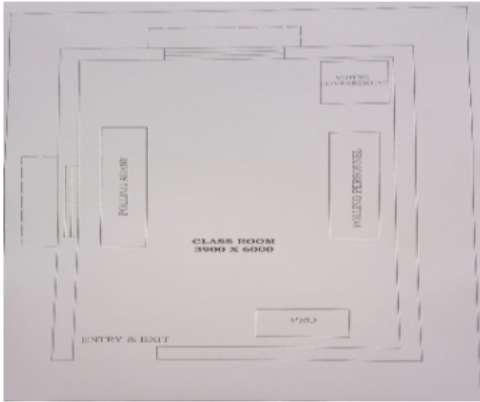

নির্বাচক নিবন্ধন আধিকারিকের স্বাক্ষর

Nazri Naksha

Google Map View

Polling Station Building Front View

Polling Station Front View

Cad View

Key MAP View

1 নাম : প্রশান্ত কুমার দে পিতার নাম: সুবল চন্দ্র দে বাড়ির নং : n0216 বয়স : 50 লিঙ্গ : পুরুষ ফটো উপলব্ধ	YCW1380807	2 নাম : নন্দিতা ঘোষ পাল পিতার নাম: সুনীল পাল বাড়ির নং : n0290 বয়স : 32 লিঙ্গ : মহিলা ফটো উপলব্ধ	YCW1689298	3 নাম : শম্পা পাল দে স্বামীর নাম: প্রশান্ত কুমার দে বাড়ির নং : n0216 বয়স : 42 লিঙ্গ : মহিলা ফটো উপলব্ধ	YCW1689074
4 নাম : টুম্পা দত্ত (আচার্য্য) স্বামীর নাম: অভিজিৎ দত্ত বাড়ির নং : n0313 বয়স : 43 লিঙ্গ : মহিলা ফটো উপলব্ধ	BXB2179349	Q 5 নাম : অপরাধা দাস স্বামীর নাম: শান্তনু দাস বাড়ির নং : পাট-199 বয়স : 21 লিঙ্গ : মহিলা DELETED	YCW2611713	6 নাম : শুভঙ্কর বোস পিতার নাম: তপন বোস বাড়ির নং : পাট-199 বয়স : 20 লিঙ্গ : পুরুষ ফটো উপলব্ধ	YCW2627636
7 নাম : টিনা আচার্য্য স্বামীর নাম: তনুয় আচার্য্য বাড়ির নং : n0347 বয়স : 31 লিঙ্গ : মহিলা ফটো উপলব্ধ	YCW1926260	8 নাম : বিশ্বনাথ আচার্য পিতার নাম: বিমলেন্দু আচার্য বাড়ির নং : n0310 বয়স : 60 লিঙ্গ : পুরুষ ফটো উপলব্ধ	YCW2409043	9 নাম : অনিতা অধিকারী স্বামীর নাম: অসীম অধিকারী বাড়ির নং : n0013 বয়স : 42 লিঙ্গ : মহিলা ফটো উপলব্ধ	CKW3282605
10 নাম : শ্রীপদ আচার্য পিতার নাম: আখিল আচার্য বাড়ির নং : n0013 বয়স : 79 লিঙ্গ : পুরুষ ফটো উপলব্ধ	YCW2152643	Q 11 নাম : কেয়া আচার্য্য পিতার নাম: মাধবেন্দু আচার্য বাড়ির নং : n0034 বয়স : 31 লিঙ্গ : মহিলা DELETED	YCW1380351	12 নাম : মানসী আচার্য স্বামীর নাম: বিশ্বনাথ আচার্য বাড়ির নং : n0309 বয়স : 57 লিঙ্গ : মহিলা ফটো উপলব্ধ	CKW3979853
13 নাম : কৃষ্ণ আচার্য্য পিতার নাম: শৈলেন্দ্র আচার্য বাড়ির নং : n0164 বয়স : 41 লিঙ্গ : মহিলা ফটো উপলব্ধ	YCW1068865	14 নাম : মাধবেন্দু আচার্য পিতার নাম: গবিন্দ চন্দ্র আচার্য বাড়ির নং : n0034 বয়স : 56 লিঙ্গ : পুরুষ ফটো উপলব্ধ	CKW4161022	15 নাম : নিয়তী আচার্য (রায়) স্বামীর নাম: মাধবেন্দু আচার্য বাড়ির নং : n0034 বয়স : 56 লিঙ্গ : মহিলা ফটো উপলব্ধ	YCW1069103
16 নাম : বরুণ কুমার আচার্য্য পিতার নাম: গোপাল চন্দ্র আচার্য বাড়ির নং : n0001 বয়স : 72 লিঙ্গ : পুরুষ ফটো উপলব্ধ	YCW2153922	17 নাম : তনুয় আচার্য পিতার নাম: বরুণ আচার্য বাড়ির নং : n0001 বয়স : 39 লিঙ্গ : পুরুষ ফটো উপলব্ধ	CKW4162814	18 নাম : ঋতম দাস পিতার নাম: বাবুল দাস বাড়ির নং : এন 001 বয়স : 37 লিঙ্গ : পুরুষ ফটো উপলব্ধ	YCW2465292
19 নাম : রীতা আচার্য স্বামীর নাম: বরুণ আচার্য বাড়ির নং : n0001 বয়স : 60 লিঙ্গ : মহিলা ফটো উপলব্ধ	YCW2492536	Q 20 নাম : বিক্রম আচার্য পিতার নাম: মাধবেন্দু আচার্য বাড়ির নং : বয়স : 27 লিঙ্গ : পুরুষ DELETED	YCW1988724	21 নাম : ভিকি ওরাও পিতার নাম: বাদল ওরাও বাড়ির নং : n0339 বয়স : 27 লিঙ্গ : পুরুষ ফটো উপলব্ধ	YCW1926187
22 নাম : পার্বতী ওরাও স্বামীর নাম: জোসেফ ওরাও বাড়ির নং : n0179 বয়স : 68 লিঙ্গ : মহিলা ফটো উপলব্ধ	YCW0515213	23 নাম : বাদল ওরাও পিতার নাম: জোসেফ ওরাও বাড়ির নং : n0180 বয়স : 48 লিঙ্গ : পুরুষ ফটো উপলব্ধ	CKW4159059	24 নাম : শিল্পী ওরাও পিতার নাম: পুষ্পলাল ওরাও বাড়ির নং : PART NO 197 বয়স : 40 লিঙ্গ : মহিলা ফটো উপলব্ধ	FRN2931426
25 নাম : গীতা কুন্ডু স্বামীর নাম: দীনেশ কুন্ডু বাড়ির নং : n0151 বয়স : 58 লিঙ্গ : মহিলা ফটো উপলব্ধ	YCW2143147	26 নাম : মোনালিসা কুন্ডু স্বামীর নাম: বিজয় কুন্ডু বাড়ির নং : n0150 বয়স : 31 লিঙ্গ : মহিলা ফটো উপলব্ধ	YCW1954544	27 নাম : বাসন্তী কুন্ডু স্বামীর নাম: কৃষ্ণ পদ কুন্ডু বাড়ির নং : n0357 বয়স : 77 লিঙ্গ : মহিলা ফটো উপলব্ধ	WB/21/140/300564
28 নাম : বিজয় কুন্ডু পিতার নাম: দীনেশ কুন্ডু বাড়ির নং : n0150 বয়স : 40 লিঙ্গ : পুরুষ ফটো উপলব্ধ	YCW0518522	29 নাম : দীনেশ কুন্ডু পিতার নাম: মাধব চন্দ্র কুন্ডু বাড়ির নং : n0150 বয়স : 68 লিঙ্গ : পুরুষ ফটো উপলব্ধ	YCW2143154	30 নাম : অনিমেশ কর পিতার নাম: অরুণেন্দু কর বাড়ির নং : n0182 বয়স : 50 লিঙ্গ : পুরুষ ফটো উপলব্ধ	WB/20/139/471094