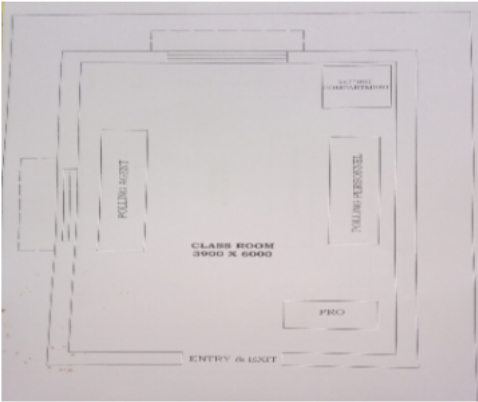

নির্বাচক নিবন্ধন আধিকারিকের স্বাক্ষর

Nazri Naksha

Google Map View

Polling Station Building Front View

Polling Station Front View

Cad View

Key MAP View

1 নাম : তুহিনা দে পিতার নাম: তরুনাংশ দে বাড়ির নং : পাট নং-201 বয়স : 21 লিঙ্গ : মহিলা	YCW2535086 ফটো উপলব্ধ	2 নাম : রিক্ত (গুণ্ড)দাস স্বামীর নাম: লক্ষ্মন দাস বাড়ির নং : পাট নং. 118/203 বয়স : 34 লিঙ্গ : মহিলা	YCW2002442 ফটো উপলব্ধ	3 নাম : অনিবার্ণ অধিকারী পিতার নাম: প্রানবন্ধু অধিকারী বাড়ির নং : N0303 বয়স : 24 লিঙ্গ : পুরুষ	YCW2212728 ফটো উপলব্ধ
4 নাম : দীপশঙ্কর অধিকারী পিতার নাম: চন্দ্র কুমার অধিকারী বাড়ির নং : n0235 বয়স : 35 লিঙ্গ : পুরুষ	YCW1071513 ফটো উপলব্ধ	5 নাম : অনিরুদ্ধ অধিকারী পিতার নাম: প্রানবন্ধু অধিকারী বাড়ির নং : এন0303 বয়স : 30 লিঙ্গ : পুরুষ	YCW1690304 ফটো উপলব্ধ	6 নাম : সীমিতা অধিকারী স্বামীর নাম: প্রাণ বন্ধু অধিকারী বাড়ির নং : এন0303 বয়স : 49 লিঙ্গ : মহিলা	FLG2672822 ফটো উপলব্ধ
7 নাম : দিপালী অধিকারী স্বামীর নাম: চন্দ্রকুমার অধিকারী বাড়ির নং : তরমা ভবন বয়স : 66 লিঙ্গ : মহিলা	CKW4115655 ফটো উপলব্ধ	8 নাম : প্রানবন্ধু অধিকারী পিতার নাম: মনমোহন অধিকারী বাড়ির নং : N0 বয়স : 57 লিঙ্গ : পুরুষ	YCW0912162 ফটো উপলব্ধ	9 নাম : পিয়ালী অধিকারী স্বামীর নাম: দীপশঙ্কর অধিকারী বাড়ির নং : না বয়স : 33 লিঙ্গ : মহিলা	ZTA1750991 ফটো উপলব্ধ
10 নাম : রীনা আইচ স্বামীর নাম: পল্টু আইচ বাড়ির নং : পাট নং 118/203 বয়স : 55 লিঙ্গ : মহিলা	CKW4058350 ফটো উপলব্ধ	11 নাম : অনুজ আগরওয়াল মায়ের নাম: দুর্গাদেবী আগরওয়াল বাড়ির নং : শ্রীনগর বয়স : 40 লিঙ্গ : মহিলা	CKW5352851 ফটো উপলব্ধ	12 নাম : সন্ধ্যামণি আচার্য্য স্বামীর নাম: কালিপদ আচার্য্য বাড়ির নং : পাট নং. 118/203 বয়স : 54 লিঙ্গ : মহিলা	YCW2565380 ফটো উপলব্ধ
13 নাম : দুর্গা দেবী আগরওয়াল স্বামীর নাম: নাগরমল বাড়ির নং : শ্রীনগর বয়স : 61 লিঙ্গ : মহিলা	YCW2619054 ফটো উপলব্ধ	14 নাম : কালীপদ আচার্য্য পিতার নাম: অখিল আচার্য্য বাড়ির নং : পাট নং. 118/203 বয়স : 68 লিঙ্গ : পুরুষ	YCW2565398 ফটো উপলব্ধ	15 নাম : অনুশ্রী বোস স্বামীর নাম: তরুণ মোহন বোস বাড়ির নং : n0035 বয়স : 56 লিঙ্গ : মহিলা	FZM1529726 ফটো উপলব্ধ
16 নাম : অভিষেক আচার্য্য পিতার নাম: কালীপদ আচার্য্য বাড়ির নং : n0035 বয়স : 36 লিঙ্গ : পুরুষ	YCW0912105 ফটো উপলব্ধ	17 নাম : তুলিকা আচার্য্য পিতার নাম: কালীপদ আচার্য্য বাড়ির নং : পাট নং. 118/203 বয়স : 25 লিঙ্গ : মহিলা	YCW2065415 ফটো উপলব্ধ	Q 18 নাম : পাপিয়া দাস পিতার নাম: দীপক দাস বাড়ির নং : বয়স : 29 লিঙ্গ : মহিলা	YCW1826262 ফটো উপলব্ধ
19 নাম : সুমিত কুন্ডু পিতার নাম: সুভাষ কুন্ডু বাড়ির নং : n0150 বয়স : 37 লিঙ্গ : পুরুষ	YCW1826478 ফটো উপলব্ধ	20 নাম : সুভাষ কুন্ডু পিতার নাম: জ্যোতি বল্লভ বাড়ির নং : n0150 বয়স : 75 লিঙ্গ : পুরুষ	YCW2322758 ফটো উপলব্ধ	21 নাম : রাজ কুন্ডু পিতার নাম: প্রশান্ত কুন্ডু বাড়ির নং : পাট নং. 118/203 বয়স : 43 লিঙ্গ : পুরুষ	CKW4164786 ফটো উপলব্ধ
22 নাম : মীরা কর্মকার স্বামীর নাম: যুধিষ্ঠির কর্মকার বাড়ির নং : পাট নং 201 বয়স : 70 লিঙ্গ : মহিলা	YCW2557361 ফটো উপলব্ধ	23 নাম : প্রভাত কর্মকার পিতার নাম: যুধিষ্ঠির কর্মকার বাড়ির নং : পাট নং 201 বয়স : 52 লিঙ্গ : পুরুষ	YCW2557387 ফটো উপলব্ধ	24 নাম : অমল কুন্ডু পিতার নাম: প্রমথ কুন্ডু বাড়ির নং : পাট নং 118/203 বয়স : 73 লিঙ্গ : পুরুষ	YCW2661106 ফটো উপলব্ধ
25 নাম : জয়া কুন্ডু স্বামীর নাম: প্রশান্ত কুন্ডু বাড়ির নং : পাট নং. 118/203 বয়স : 59 লিঙ্গ : মহিলা	YCW2606200 ফটো উপলব্ধ	26 নাম : প্রশান্ত কুন্ডু পিতার নাম: প্রমথ নাথ কুন্ডু বাড়ির নং : পাট নং. 118/203 বয়স : 69 লিঙ্গ : পুরুষ	YCW2606192 ফটো উপলব্ধ	27 নাম : সনাতন কুন্ডু পিতার নাম: প্রমথ কুন্ডু বাড়ির নং : পাট নং 118/203 বয়স : 60 লিঙ্গ : পুরুষ	YCW2143220 ফটো উপলব্ধ
Q 28 নাম : রত্নদীপ দে মায়ের নাম: কাজল দে বাড়ির নং : পাট নং ২০১ বয়স : 22 লিঙ্গ : পুরুষ	YCW2527893 ফটো উপলব্ধ	29 নাম : নাটু কুন্ডু পিতার নাম: প্রমথ কুন্ডু বাড়ির নং : N0209 বয়স : 64 লিঙ্গ : পুরুষ	YCW2181212 ফটো উপলব্ধ	30 নাম : শুভঙ্কর কুন্ডু পিতার নাম: সনাতন কুন্ডু বাড়ির নং : n0160 বয়স : 29 লিঙ্গ : পুরুষ	YCW1826148 ফটো উপলব্ধ