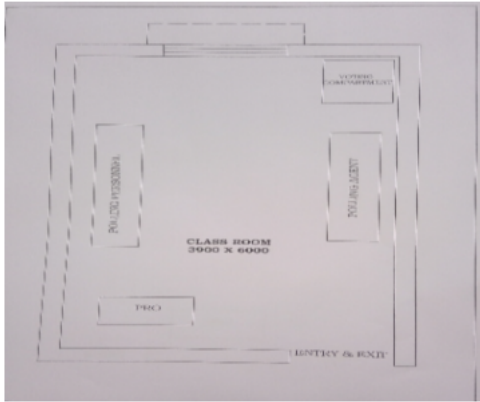

নির্বাচক নিবন্ধন আধিকারিকের স্বাক্ষর

Nazri Naksha

Google Map View

Polling Station Building Front View

Polling Station Front View

Cad View

Key MAP View

1 নাম : আনোয়ারা বিবি স্বামীর নাম : আজিজুল রহমান বাড়ির নং : n0072 বয়স : 39 লিঙ্গ : মহিলা	YCW1382811 ফটো উপলব্ধ	2 নাম : নূরবানু বিবি স্বামীর নাম : কায়েম বক্স বাড়ির নং : n0063 বয়স : 71 লিঙ্গ : মহিলা	WB/13/090/921064 ফটো উপলব্ধ	3 নাম : আব্দুল ছাদেক পিতার নাম : আব্দুল হামিদ বাড়ির নং : n0061 বয়স : 52 লিঙ্গ : পুরুষ	WB/13/090/921019 ফটো উপলব্ধ
4 নাম : আমিনা বিবি স্বামীর নাম : শাহিদুল আলী বাড়ির নং : n0057 বয়স : 34 লিঙ্গ : মহিলা	YCW1383108 ফটো উপলব্ধ	5 নাম : উজির আলি পিতার নাম : আব্দুল ছাদেক বাড়ির নং : n0057 বয়স : 44 লিঙ্গ : পুরুষ	CKW5016415 ফটো উপলব্ধ	6 নাম : সাহাজান আলি পিতার নাম : রহিম বক্স বাড়ির নং : n0056 বয়স : 31 লিঙ্গ : পুরুষ	YCW1535186 ফটো উপলব্ধ
7 নাম : রহিমা খাতুন মায়ের নাম : হালিমা বেগম বাড়ির নং : n0053 বয়স : 38 লিঙ্গ : মহিলা	CKW5197314 ফটো উপলব্ধ	8 নাম : হালিমা বেগম স্বামীর নাম : আলী আহম্মদ বাড়ির নং : n0053 বয়স : 61 লিঙ্গ : মহিলা	WB/13/090/921180 ফটো উপলব্ধ	9 নাম : নাসির আলি পিতার নাম : জামির আলি বাড়ির নং : n0051 বয়স : 41 লিঙ্গ : পুরুষ	CKW4172292 ফটো উপলব্ধ
10 নাম : হালিমা বিবি স্বামীর নাম : জামির আলি সেখ বাড়ির নং : n0051 বয়স : 59 লিঙ্গ : মহিলা	YCW2625572 ফটো উপলব্ধ	11 নাম : সেলিনা বিবি পিতার নাম : আমোয়ার মন্ডল বাড়ির নং : n0050 বয়স : 47 লিঙ্গ : মহিলা	CKW4171484 ফটো উপলব্ধ	12 নাম : রুকিয়া খাতুন স্বামীর নাম : মহিঃ নাসিরউদ্দিন বাড়ির নং : n0050 বয়স : 48 লিঙ্গ : মহিলা	CKW3409679 ফটো উপলব্ধ
13 নাম : আজহারউদ্দিন পিতার নাম : বাবলু আলী বাড়ির নং : n0187 বয়স : 28 লিঙ্গ : পুরুষ	YCW1927391 ফটো উপলব্ধ	14 নাম : শেখ মনজুর আলি পিতার নাম : শেখ মোক্তার আলি বাড়ির নং : n0127 বয়স : 39 লিঙ্গ : পুরুষ	YCW1927516 ফটো উপলব্ধ	15 নাম : আরফিনা বিবি(খাতুন) স্বামীর নাম : মোঃ বসিরউদ্দিন বাড়ির নং : n0086 বয়স : 39 লিঙ্গ : মহিলা	YCW0913152 ফটো উপলব্ধ
16 নাম : নাসিমা বেগম স্বামীর নাম : সহিদুল ইসলাম বাড়ির নং : n0155 বয়স : 59 লিঙ্গ : মহিলা	CKW5017009 ফটো উপলব্ধ	17 নাম : মাবিয়া খাতুন বিবি স্বামীর নাম : হাফিজুল ইসলাম বাড়ির নং : n0152 বয়স : 39 লিঙ্গ : মহিলা	YCW0539114 ফটো উপলব্ধ	18 নাম : সহিদুল ইসলাম পিতার নাম : হাজি সামসের আলি বাড়ির নং : n0155 বয়স : 65 লিঙ্গ : পুরুষ	WB/13/090/921370 ফটো উপলব্ধ
19 নাম : অজিত আলি মোল্লা পিতার নাম : জমাত আলি মোল্লা বাড়ির নং : n0166 বয়স : 47 লিঙ্গ : পুরুষ	CKW5016738 ফটো উপলব্ধ	20 নাম : হেনা বিবি স্বামীর নাম : সুব্রতান আহমেদ বাড়ির নং : n0288 বয়স : 56 লিঙ্গ : মহিলা	YCW1877745 ফটো উপলব্ধ	21 নাম : তসলিমা বিবি স্বামীর নাম : ইমরান হোসেন বিশ্বাস বাড়ির নং : n0298 বয়স : 46 লিঙ্গ : মহিলা	YCW1073030 ফটো উপলব্ধ
22 নাম : মৌসুমী দাস স্বামীর নাম : বিপ্লব দাস বাড়ির নং : n0044 বয়স : 39 লিঙ্গ : মহিলা	YCW1383132 ফটো উপলব্ধ	23 নাম : ফিরদৌসী সাদিক পিতার নাম : সফরত আলি বাড়ির নং : n0026 বয়স : 33 লিঙ্গ : মহিলা	YCW1535756 ফটো উপলব্ধ	24 নাম : গোলাপী বিবি স্বামীর নাম : এন্দ্ৰদল হক বাড়ির নং : n0023 বয়স : 39 লিঙ্গ : মহিলা	YCW0536557 ফটো উপলব্ধ
25 নাম : এন্দ্ৰদল হক পিতার নাম : ইলিয়াস আলি বাড়ির নং : n0023 বয়স : 44 লিঙ্গ : পুরুষ	CKW4171757 ফটো উপলব্ধ	26 নাম : খাদিজা খাতুন (বিবি) স্বামীর নাম : মোঃ এজাজুল হক বাড়ির নং : n0023 বয়স : 33 লিঙ্গ : মহিলা	YCW1535095 ফটো উপলব্ধ	27 নাম : মোঃ এজাজুল হক পিতার নাম : মোঃ ইলিয়াস আলি বাড়ির নং : n0023 বয়স : 41 লিঙ্গ : পুরুষ	CKW4610937 ফটো উপলব্ধ
28 নাম : এনামুল হক পিতার নাম : মোঃ ইলিয়াস আলি বাড়ির নং : n0023 বয়স : 46 লিঙ্গ : পুরুষ	CKW4610952 ফটো উপলব্ধ	29 নাম : মমতাজ বিবি স্বামীর নাম : ওহাব বাড়ির নং : n0023 বয়স : 62 লিঙ্গ : মহিলা	CKW3935210 ফটো উপলব্ধ	30 নাম : রেহেনা বিবি স্বামীর নাম : জাহেদ আলি বাড়ির নং : n0017 বয়স : 41 লিঙ্গ : মহিলা	YCW1382704 ফটো উপলব্ধ