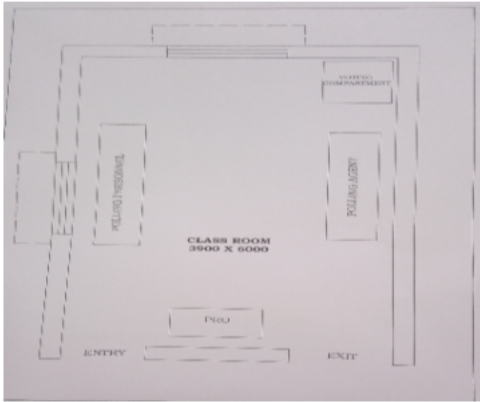

নির্বাচক নিবন্ধন আধিকারিকের স্বাক্ষর

Nazri Naksha

Google Map View

Polling Station Building Front View

Polling Station Front View

Cad View

Key MAP View

1 নাম : আদুরী বিবি স্বামীর নাম : সাবুর আলী বাড়ির নং : n0048 বয়স : 83 লিঙ্গ : মহিলা	CKW5017637 ফটো উপলব্ধ	2 নাম : আসমা খাতুন পিতার নাম : আশুর আলি বাড়ির নং : n0047 বয়স : 35 লিঙ্গ : মহিলা	YCW0914481 ফটো উপলব্ধ	3 নাম : আশুর আলী পিতার নাম : সাবুর আলী বাড়ির নং : n0047 বয়স : 67 লিঙ্গ : পুরুষ	CKW1473271 ফটো উপলব্ধ
4 নাম : লিলি বিবি স্বামীর নাম : এস্তাজুল হক বাড়ির নং : পাট নং - 118/208 বয়স : 41 লিঙ্গ : মহিলা	YCW0540146 ফটো উপলব্ধ	5 নাম : হালিমা বিবি স্বামীর নাম : নুর ইসলাম বাড়ির নং : n0046 বয়স : 61 লিঙ্গ : মহিলা	CKW1473362 ফটো উপলব্ধ	6 নাম : এসরাইল হোসেন পিতার নাম : খবির উদ্দিন বাড়ির নং : n0044 বয়স : 41 লিঙ্গ : পুরুষ	CKW3298064 ফটো উপলব্ধ
7 নাম : মোমেনা বিবি স্বামীর নাম : সেখ মেকাইল বাড়ির নং : n0044 বয়স : 42 লিঙ্গ : মহিলা	YCW1212547 ফটো উপলব্ধ	8 নাম : সেখ মেকাইল পিতার নাম : সেখ খবিরুদ্দিন মেকাইল বাড়ির নং : n0044 বয়স : 50 লিঙ্গ : পুরুষ	CKW4091708 ফটো উপলব্ধ	9 নাম : কাশমিরা বিবি স্বামীর নাম : সফিউর আলি বাড়ির নং : n0042 বয়স : 38 লিঙ্গ : মহিলা	CKW5353917 ফটো উপলব্ধ
10 নাম : আরিজুল রহমান পিতার নাম : আতাউর রহমান বাড়ির নং : n0042 বয়স : 37 লিঙ্গ : পুরুষ	CKW5354295 ফটো উপলব্ধ	11 নাম : মনিরুজ্জমান খুন্দো পিতার নাম : আজহার আলি মঞ্জিল বাড়ির নং : n0040 বয়স : 47 লিঙ্গ : পুরুষ	CKW3936465 ফটো উপলব্ধ	12 নাম : মাসুমা বিবি (খাতুন) স্বামীর নাম : মোঃ আলমগীর বাড়ির নং : n0038 বয়স : 48 লিঙ্গ : মহিলা	CKW5197942 ফটো উপলব্ধ
13 নাম : বাসিরন বিবি স্বামীর নাম : খবিরুদ্দিন বাড়ির নং : n0037 বয়স : 81 লিঙ্গ : মহিলা	CKW3934924 ফটো উপলব্ধ	14 নাম : আমেনা বিবি স্বামীর নাম : আব্দুল মুজিত বাড়ির নং : n0036 বয়স : 55 লিঙ্গ : মহিলা	CKW4093795 ফটো উপলব্ধ	15 নাম : সায়রা বিবি স্বামীর নাম : নুরউদ্দিন বাড়ির নং : n0036 বয়স : 61 লিঙ্গ : মহিলা	WB/13/090/0924077 ফটো উপলব্ধ
16 নাম : সাবির আলি পিতার নাম : হোসেন আলি বাড়ির নং : n0035 বয়স : 40 লিঙ্গ : পুরুষ	YCW0539478 ফটো উপলব্ধ	17 নাম : হাবিবুর রহমান পিতার নাম : আজহার রহমান বাড়ির নং : n0035 বয়স : 33 লিঙ্গ : পুরুষ	YCW1383603 ফটো উপলব্ধ	18 নাম : রাজিয়া বিবি স্বামীর নাম : আজহার রহমান বাড়ির নং : n0035 বয়স : 52 লিঙ্গ : মহিলা	CKW4173498 ফটো উপলব্ধ
19 নাম : আজহার রহমান পিতার নাম : আমবাত আলি বাড়ির নং : n0035 বয়স : 56 লিঙ্গ : পুরুষ	CKW4173480 ফটো উপলব্ধ	20 নাম : আনহার আলী মায়ের নাম : শোভেজান বিবি বাড়ির নং : n0035 বয়স : 61 লিঙ্গ : পুরুষ	CKW4091294 ফটো উপলব্ধ	21 নাম : হাসেন আলী পিতার নাম : শোভেজান বিবি বাড়ির নং : n0035 বয়স : 67 লিঙ্গ : পুরুষ	WB/13/090/924134 ফটো উপলব্ধ
22 নাম : নাজিমা বিবি স্বামীর নাম : আতিয়ার বাড়ির নং : n0033 বয়স : 59 লিঙ্গ : মহিলা	WB/13/090/924107 ফটো উপলব্ধ	23 নাম : সেখ মেকাইল পিতার নাম : সেখ খবিরুদ্দিন বাড়ির নং : n0032 বয়স : 51 লিঙ্গ : পুরুষ	CKW5017678 ফটো উপলব্ধ	24 নাম : নীলুফা খাতুন স্বামীর নাম : মহঃ কুতুবউদ্দিন বাড়ির নং : n0031 বয়স : 30 লিঙ্গ : মহিলা	YCW1692060 ফটো উপলব্ধ
25 নাম : ফতেমা বিবি পিতার নাম : হামিদ বাড়ির নং : n0031 বয়স : 58 লিঙ্গ : মহিলা	WB/13/090/0924105 ফটো উপলব্ধ	26 নাম : সেখ সুবান কওসার পিতার নাম : সেখ রহমান কওসার বাড়ির নং : n0160 বয়স : 37 লিঙ্গ : পুরুষ	YCW1828268 ফটো উপলব্ধ	27 নাম : ফিরদৌসী বেগম স্বামীর নাম : শাবারিয়া আহম্মাদ বাড়ির নং : n0069 বয়স : 37 লিঙ্গ : মহিলা	YCW1828300 ফটো উপলব্ধ
28 নাম : সাজেদা বিবি স্বামীর নাম : মোহাম্মদ হাসান বাড়ির নং : n0045 বয়স : 32 লিঙ্গ : মহিলা	YCW1383678 ফটো উপলব্ধ	29 নাম : রেহানা সুলতানা স্বামীর নাম : আজিজুল হক বাড়ির নং : n0052 বয়স : 56 লিঙ্গ : মহিলা	CKW1473594 ফটো উপলব্ধ	30 নাম : আসিবুল হক পিতার নাম : ফকির বাড়ির নং : n0052 বয়স : 60 লিঙ্গ : পুরুষ	CKW1473602 ফটো উপলব্ধ