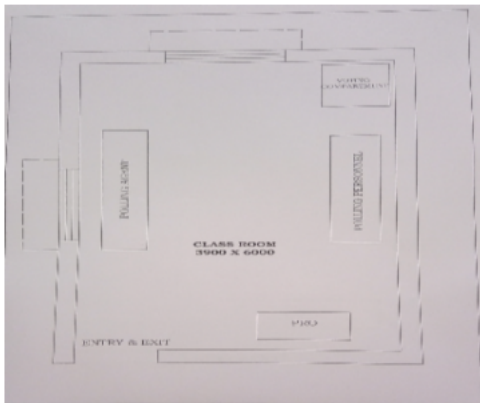

নির্বাচক নিবন্ধন আধিকারিকের স্বাক্ষর

Nazri Naksha

Google Map View

Polling Station Building Front View

Polling Station Front View

Cad View

Key MAP View

1 নাম : বাসু দাস পিতার নাম: দুলাল দাস বাড়ির নং : n0060 বয়স : 52 লিঙ্গ : পুরুষ	YCW0544007 ফটো উপলব্ধ	2 নাম : শেখর দেবনাথ পিতার নাম: দুলাল দেবনাথ বাড়ির নং : n0060 বয়স : 47 লিঙ্গ : পুরুষ	CKW3943412 ফটো উপলব্ধ	3 নাম : পম্পা দেবনাথ স্বামীর নাম: সমীর দেবনাথ বাড়ির নং : n0060 বয়স : 46 লিঙ্গ : মহিলা	CKW4157483 ফটো উপলব্ধ
4 নাম : প্রিয়া অধিকারী পিতার নাম: বিশ অধিকারী বাড়ির নং : N0026 বয়স : 25 লিঙ্গ : মহিলা	YCW2217164 ফটো উপলব্ধ	5 নাম : টিঙ্কু অধিকারী পিতার নাম: কৃষ্ণচন্দ্র অধিকারী বাড়ির নং : n0050 বয়স : 49 লিঙ্গ : পুরুষ	CKW5006929 ফটো উপলব্ধ	6 নাম : অসীমা অধিকারী স্বামীর নাম: দিলীপ অধিকারী বাড়ির নং : n0261 বয়স : 51 লিঙ্গ : মহিলা	CKW5351572 ফটো উপলব্ধ
7 নাম : টুম্পা অধিকারী স্বামীর নাম: টিঙ্কু অধিকারী বাড়ির নং : n0260 বয়স : 48 লিঙ্গ : মহিলা	CKW5351564 ফটো উপলব্ধ	8 নাম : দিলীপ অধিকারী পিতার নাম: কৃষ্ণচন্দ্র অধিকারী বাড়ির নং : n0050 বয়স : 54 লিঙ্গ : পুরুষ	YCW0541904 ফটো উপলব্ধ	9 নাম : দেবলীনা অধিকারী পিতার নাম: টিঙ্কু অধিকারী বাড়ির নং : N0050 বয়স : 24 লিঙ্গ : মহিলা	YCW2217230 ফটো উপলব্ধ
10 নাম : দিশানী অধিকারী পিতার নাম: দিলীপ অধিকারী বাড়ির নং : এন0050 বয়স : 24 লিঙ্গ : মহিলা	YCW2448256 ফটো উপলব্ধ	11 নাম : ডলি আচার্য্য স্বামীর নাম: উদয়ন আচার্য্য বাড়ির নং : n0214 বয়স : 71 লিঙ্গ : মহিলা	WB/22/155/324508 ফটো উপলব্ধ	12 নাম : উদয়ন আচার্য্য পিতার নাম: সৌরেন্দ্র নাথ আচার্য্য বাড়ির নং : n0214 বয়স : 75 লিঙ্গ : পুরুষ	WB/22/155/324664 ফটো উপলব্ধ
13 নাম : সোমা কুন্ডু স্বামীর নাম: তপন কুন্ডু বাড়ির নং : n0223 বয়স : 49 লিঙ্গ : মহিলা	CKW4608329 ফটো উপলব্ধ	14 নাম : পম্পা কুন্ডু স্বামীর নাম: বিজয় কুন্ডু বাড়ির নং : n0157 বয়স : 43 লিঙ্গ : মহিলা	YCW0542175 ফটো উপলব্ধ	15 নাম : পদ্মারানী কুন্ডু স্বামীর নাম: শান্তিপদ কুন্ডু বাড়ির নং : n0157 বয়স : 76 লিঙ্গ : মহিলা	CKW4156774 ফটো উপলব্ধ
16 নাম : বাপন কুন্ডু মায়ের নাম: আশা কুন্ডু বাড়ির নং : n0079 বয়স : 42 লিঙ্গ : পুরুষ	CKW4156766 ফটো উপলব্ধ	17 নাম : আশা কুন্ডু স্বামীর নাম: নারগোপাল কুন্ডু বাড়ির নং : n0079 বয়স : 64 লিঙ্গ : মহিলা	YCW2166155 ফটো উপলব্ধ	18 নাম : বাপী কুন্ডু মায়ের নাম: আশা কুন্ডু বাড়ির নং : n0079 বয়স : 45 লিঙ্গ : পুরুষ	CKW4608261 ফটো উপলব্ধ
19 নাম : বিজয় কুন্ডু পিতার নাম: শান্তিপদ কুন্ডু বাড়ির নং : n0157 বয়স : 48 লিঙ্গ : পুরুষ	YCW2337533 ফটো উপলব্ধ	20 নাম : সমির কুমার কুণ্ডু পিতার নাম: শান্তিপদ কুন্ডু বাড়ির নং : n0157 বয়স : 59 লিঙ্গ : পুরুষ	YCW2481547 ফটো উপলব্ধ	21 নাম : তিয়াসা কুন্ডু পিতার নাম: তপন কুন্ডু বাড়ির নং : 0223 বয়স : 26 লিঙ্গ : মহিলা	YCW2012144 ফটো উপলব্ধ
22 নাম : তপন কুন্ডু পিতার নাম: শান্তিপদ কুন্ডু বাড়ির নং : n0223 বয়স : 54 লিঙ্গ : পুরুষ	YCW2337525 ফটো উপলব্ধ	23 নাম : শ্যামলী কুন্ডু স্বামীর নাম: সমীর কুন্ডু বাড়ির নং : n0157 বয়স : 55 লিঙ্গ : মহিলা	YCW2318392 ফটো উপলব্ধ	24 নাম : বিপ্রদীপ কুণ্ডু পিতার নাম: বিজয় কুমার কুণ্ডু বাড়ির নং : শ্রীনগর 1 নং. বয়স : 20 লিঙ্গ : পুরুষ	YCW2611523 ফটো উপলব্ধ
25 নাম : সুপ্রা কর পিতার নাম: সুকুমার কর বাড়ির নং : শ্রীনগর ১ নং বয়স : 53 লিঙ্গ : মহিলা	CKW4608535 ফটো উপলব্ধ	26 নাম : সৌম্যদীপ কর মায়ের নাম: পম্পা কর বাড়ির নং : নেই বয়স : 23 লিঙ্গ : পুরুষ	YCW2471654 ফটো উপলব্ধ	27 নাম : রেখা কর স্বামীর নাম: শ্যামল কর বাড়ির নং : N0225 বয়স : 54 লিঙ্গ : মহিলা	CKW5006945 ফটো উপলব্ধ
28 নাম : শ্যামল কর পিতার নাম: শ্রীতিরঞ্জন কর বাড়ির নং : n0224 বয়স : 64 লিঙ্গ : পুরুষ	CKW4159000 ফটো উপলব্ধ	29 নাম : সৃজন কর পিতার নাম: শ্যামল কর বাড়ির নং : n0390 বয়স : 27 লিঙ্গ : পুরুষ	YCW1928951 ফটো উপলব্ধ	30 নাম : পম্পা কর স্বামীর নাম: সুদীপ কর বাড়ির নং : n0080 বয়স : 45 লিঙ্গ : মহিলা	CKW4608311 ফটো উপলব্ধ